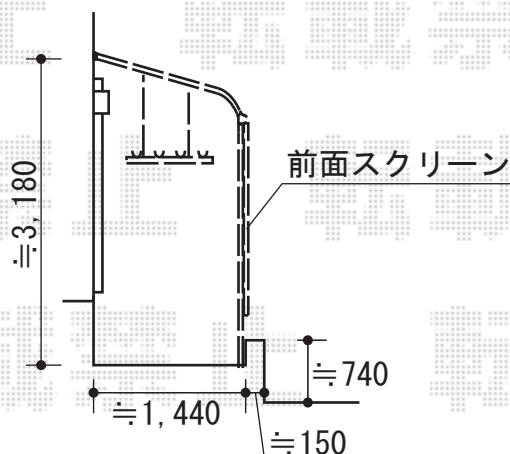

ライザーテラスII R型 テラスタイプ 単体 積雪～20cm対応

トステム ライザーテラスII R型 テラスタイプ 単体 積雪～20cm対応  
 間口=関東間2.0間 (柱芯々3,440mm 屋根幅3,660mm)  
 出幅=5尺 (1,485mm)  
 色: ホワイト  
 屋根材: 熱線吸収ポリカーボネート (ライトブルーマット調)  
 柱仕様: 柱位置固定タイプ (柱2本)  
 施工方法: 上止め仕様  
 オプション: 前面スクリーンパネル  
 オプション: 屋根材ホルダー/2本入り

トステム 吊り下げ式物干し ロング 2本入り  
 色: ホワイト  
 数量: 1セット

現場状況や作図制限により概略図の内容と多少の違いが生じることがございます。  
 施工時は、現場優先とさせて頂きたく思いますので、お立会い頂き、  
 最終のご指示のほど、何卒、宜しくお願い致します。

EX-SHOP  
[HTTP://WWW.EX-SHOP.NET](http://www.ex-shop.net)