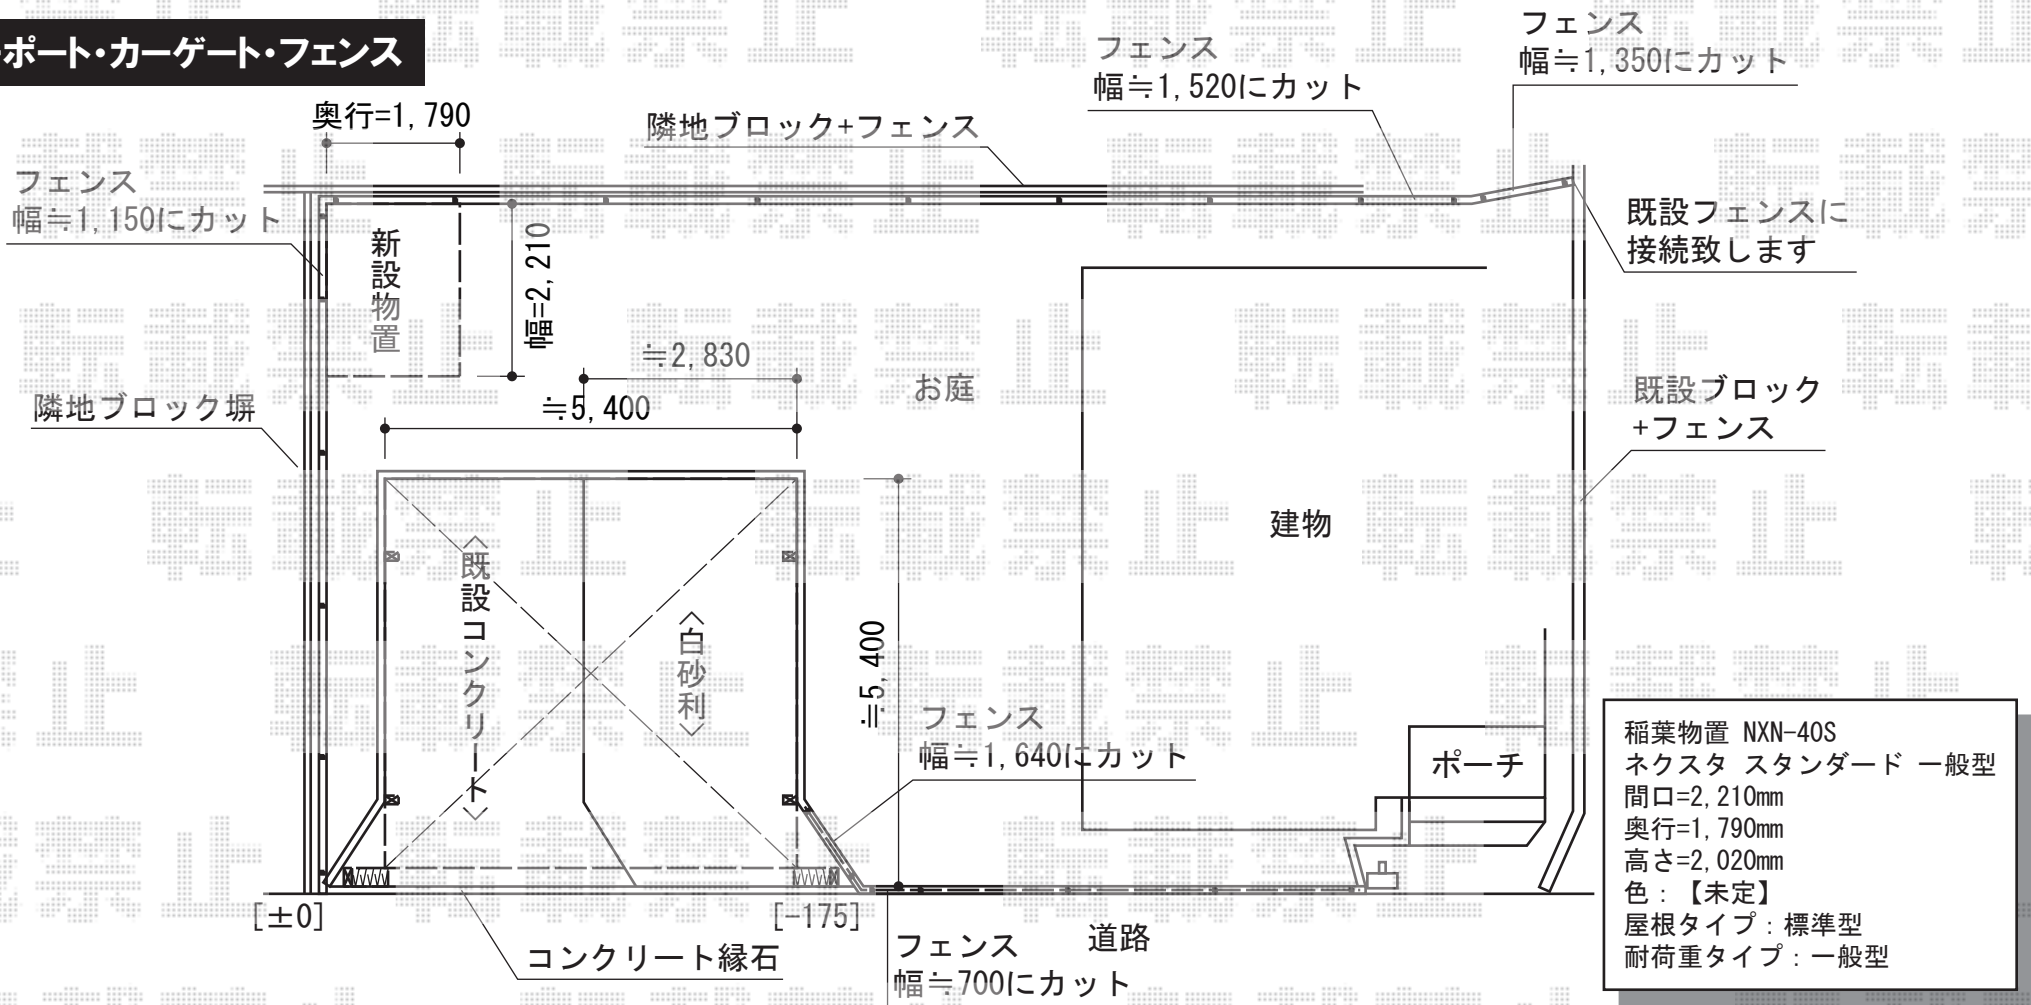

カーポート・カーゲート・フェンス

YKK AP レイナツインポート 積雪~20cm対応
 幅=5,392mm
 奥行=5,400mm
 色：プラチナステン
 屋根材：熱線遮断ポリカーボネート（アースブルーマット調）
 柱仕様：標準柱仕様（有効高 約2,000mm）

YKK AP 収納式物干し 2型 2本入
 色：プラチナステン

YKK AP
 レイオス7型（傾斜地用）ノンレール 両開き34-34W
 開口幅=6,654mm
 全幅=6,764mm
 たたみ幅=522/522mm
 高さ=1,150mm
 色：プラチナステン
 キャスター数：3+3箇所
 落棒数：3+3本

TOEX ハイグリッドフェンスN8型
 本体1枚（W×H）=（2,000×600mm）×18枚
 アルミ形材柱：T-6×24本
 コーナー継手：4セット
 小口キャップ：4セット
 色：シャイングレー

現場状況や作図制限により概略図の内容と多少の違いが生じることがございます。
 施工時は、現場優先とさせて頂きたく思いますので、お立会い頂き、
 最終のご指示のほど、何卒、宜しくお願い致します。