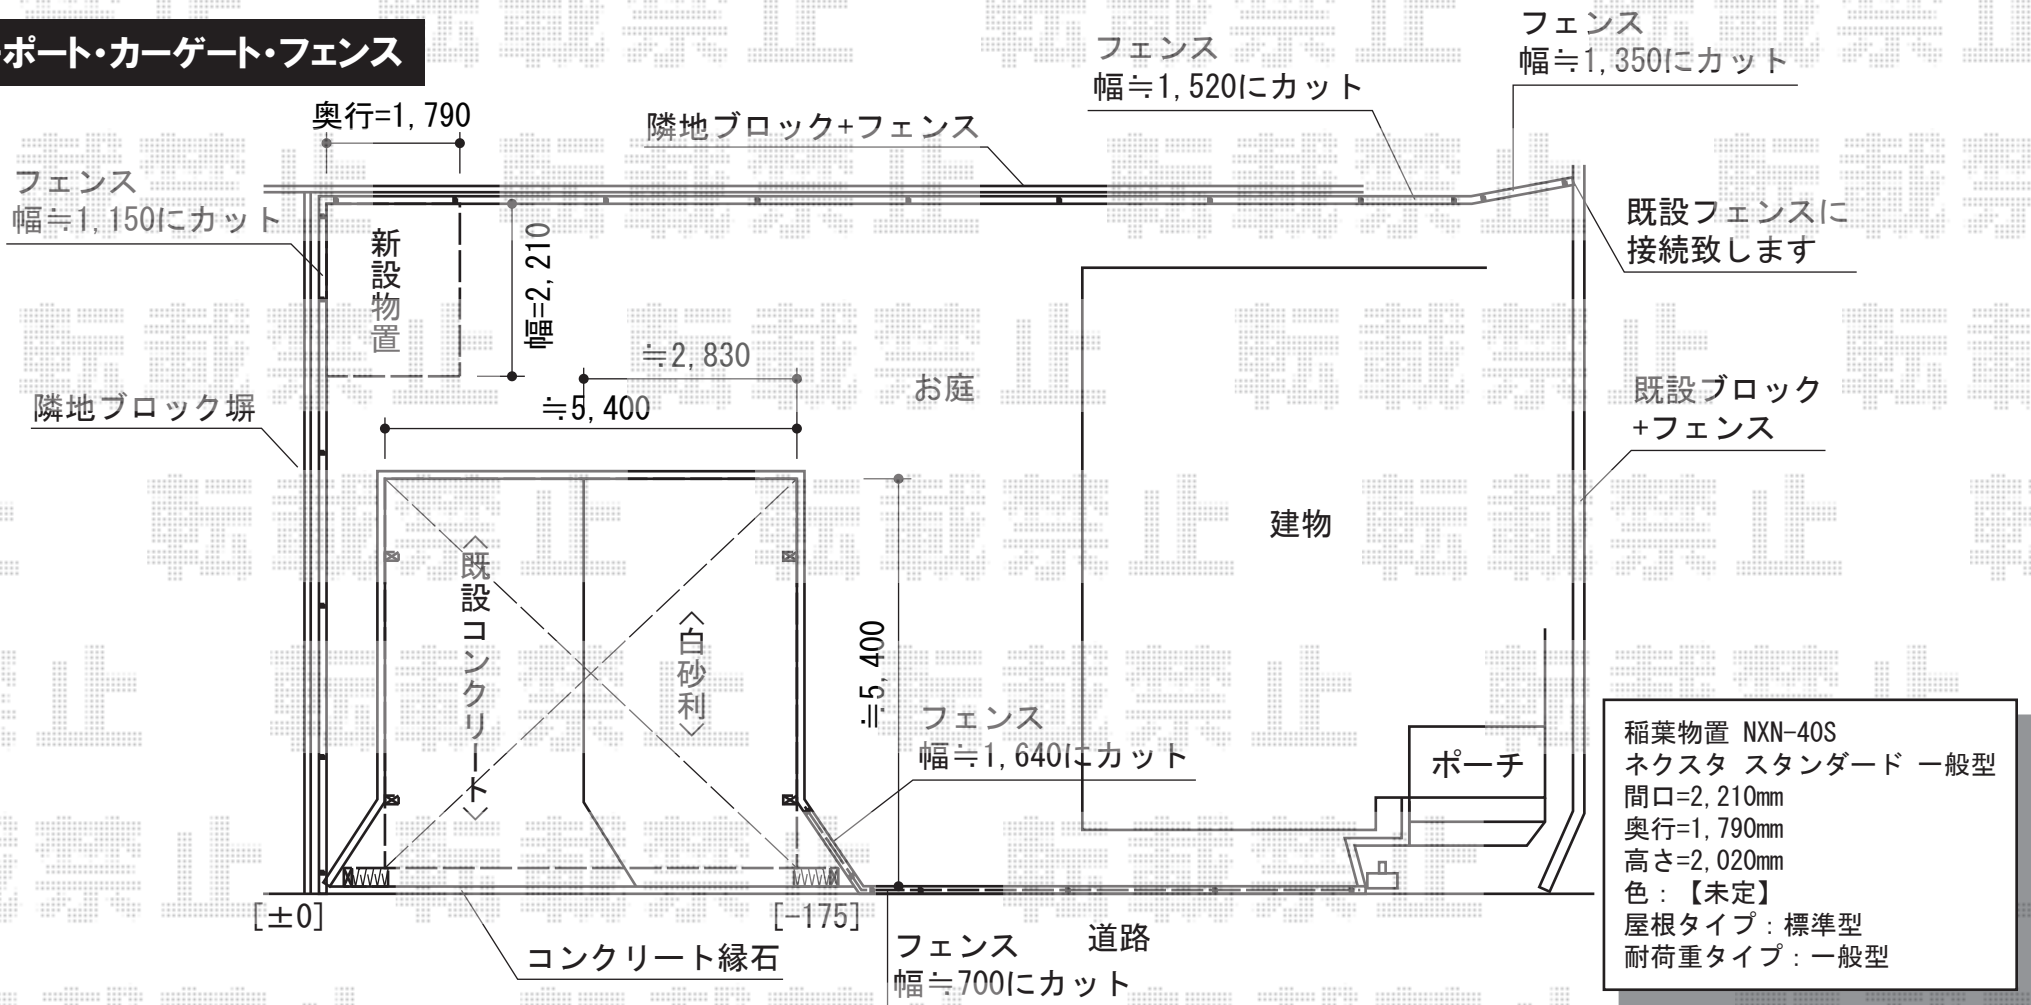

# カーポート・カーゲート・フェンス

YKK AP レイナツインポート 積雪~20cm対応  
 幅=5,392mm  
 奥行=5,400mm  
 色：プラチナステン  
 屋根材：熱線遮断ポリカーボネート（アースブルーマット調）  
 柱仕様：標準柱仕様（有効高 約2,000mm）

YKK AP 収納式物干し 2型 2本入  
 色：プラチナステン

YKK AP  
 レイオス7型（傾斜地用）ノンレール 両開き34-34W  
 開口幅=6,654mm  
 全幅=6,764mm  
 たたみ幅=522/522mm  
 高さ=1,150mm  
 色：プラチナステン  
 キャスター数：3+3箇所  
 落棒数：3+3本

TOEX ハイグリッドフェンスN8型  
 本体1枚（W×H）=（2,000×600mm）×18枚  
 アルミ形材柱：T-6×24本  
 コーナー継手：4セット  
 小口キャップ：4セット  
 色：シャイングレー

現場状況や作図制限により概略図の内容と多少の違いが生じることがございます。  
 施工時は、現場優先とさせていただきますので、お立会い頂き、  
 最終のご指示のほど、何卒、宜しくお願い致します。