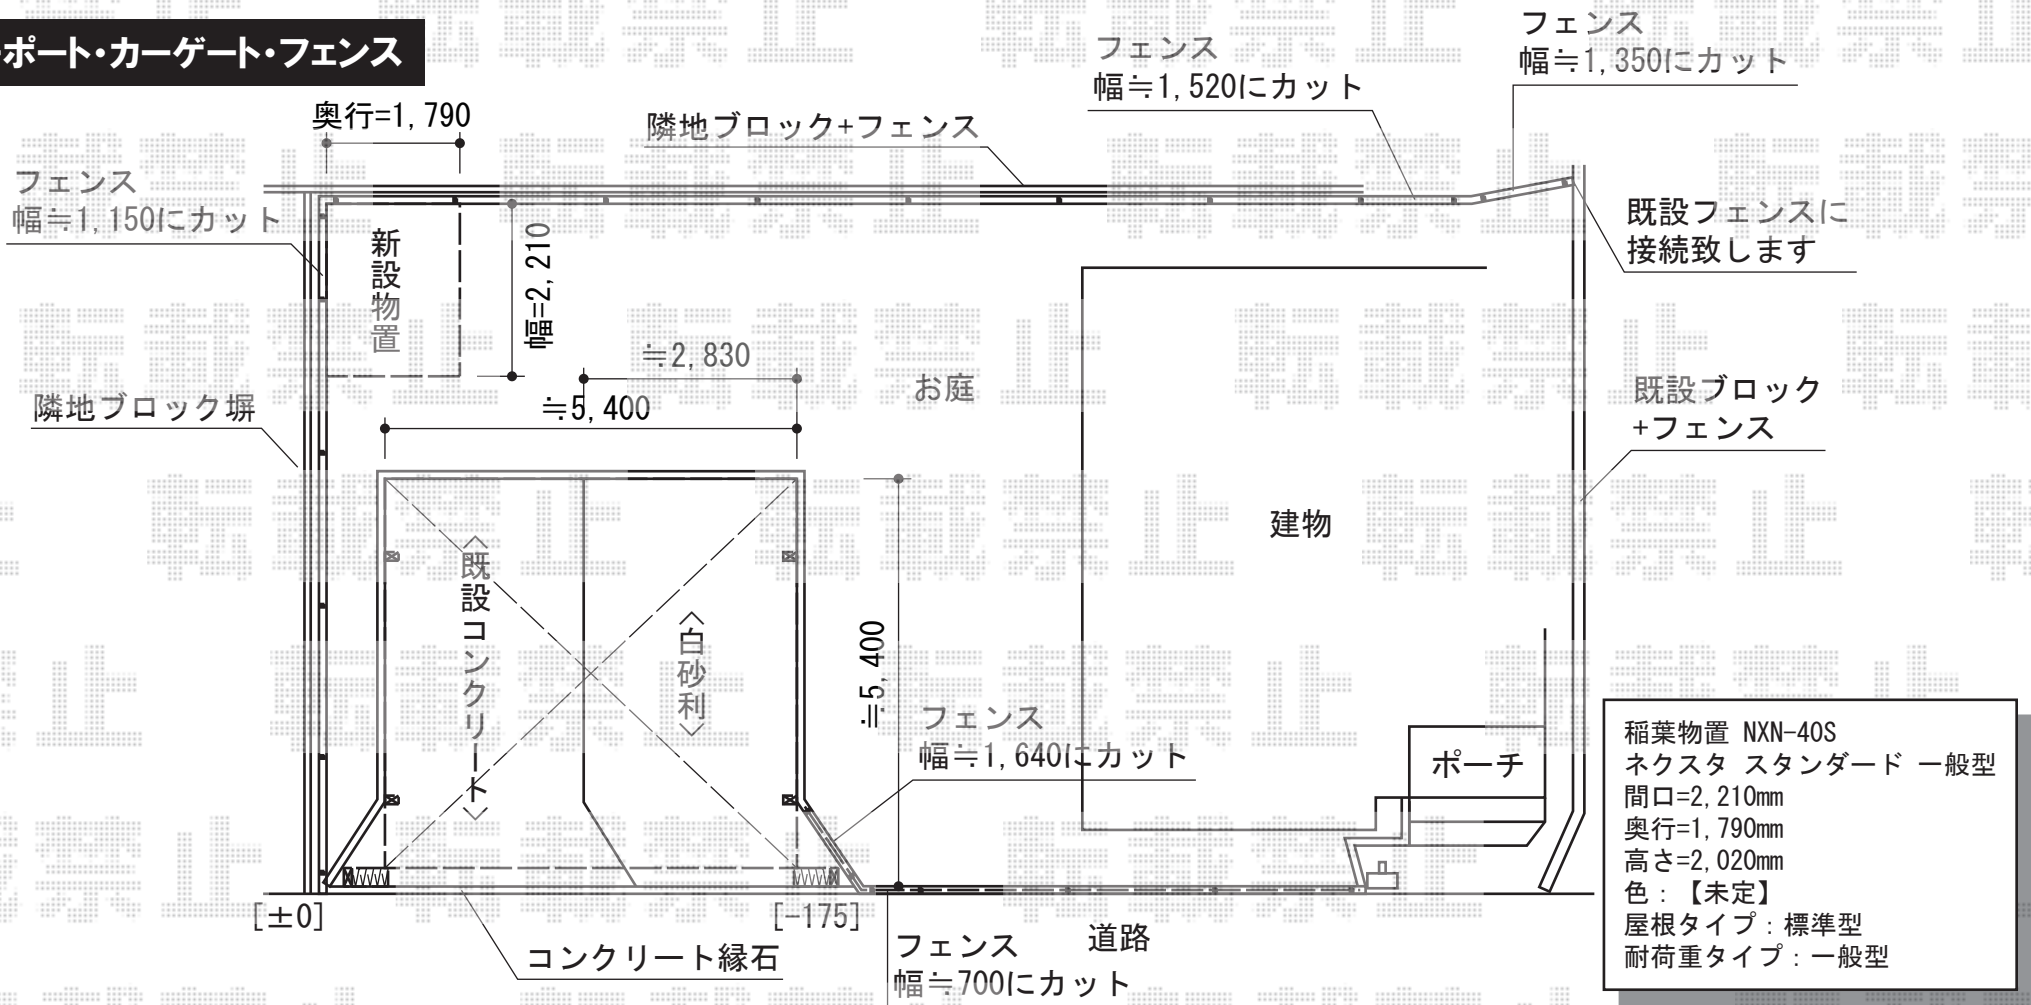

カーポート・カーゲート・フェンス

YKK AP レイナツインポート 積雪~20cm対応
 幅=5,392mm
 奥行=5,400mm
 色：プラチナステン
 屋根材：熱線遮断ポリカーボネート（アースブルーマット調）
 柱仕様：標準柱仕様（有効高 約2,000mm）

YKK AP 収納式物干し 2型 2本入
 色：プラチナステン

YKK AP
 レイオス7型（傾斜地用）ノンレール 両開き34-34W
 開口幅=6,654mm
 全幅=6,764mm
 たたみ幅=522/522mm
 高さ=1,150mm
 色：プラチナステン
 キャスター数：3+3箇所
 落棒数：3+3本

TOEX ハイグリッドフェンスN8型
 本体1枚（W×H）=（2,000×600mm）×18枚
 アルミ形材柱：T-6×24本
 コーナー継手：4セット
 小口キャップ：4セット
 色：シャイングレー

現場状況や作図制限により概略図の内容と多少の違いが生じることがございます。
 施工時は、現場優先とさせていただきますので、お立会い頂き、
 最終のご指示のほど、何卒、宜しくお願い致します。