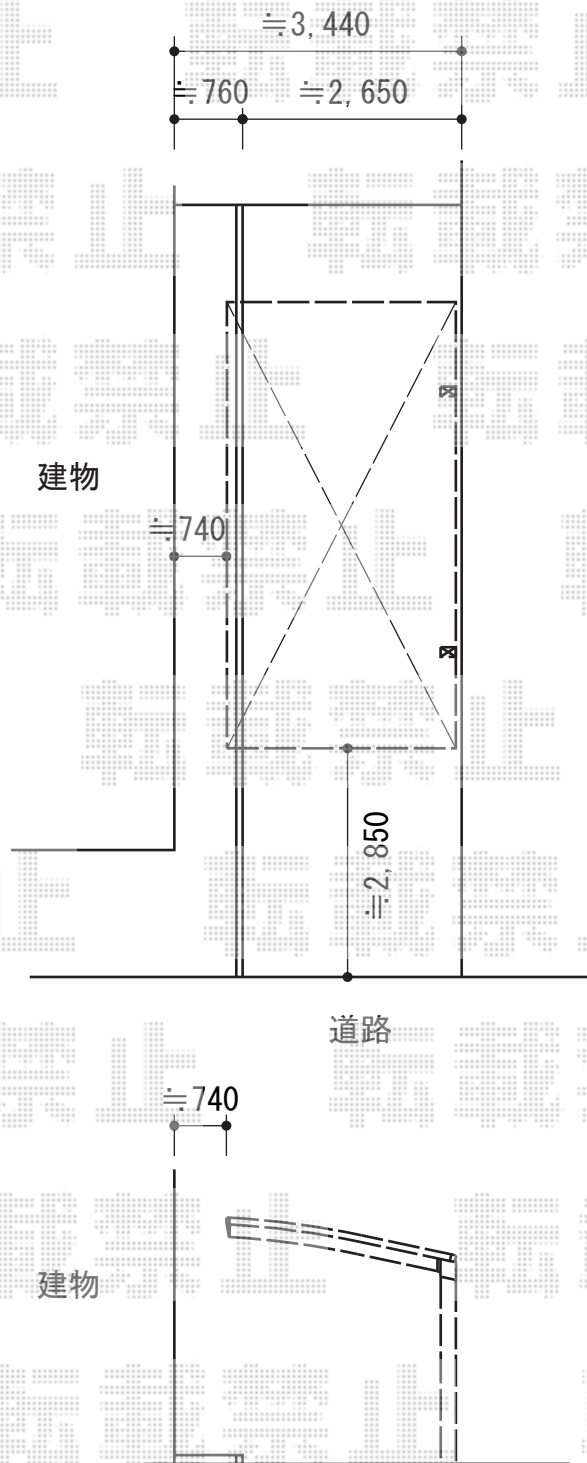

カーポート・門扉・フェンス

三協立山アルミ ユメッシュZ型 門扉 片開き 60角スチール門柱仕様
 扉1枚 (W×H) =(800mm×800mm)
 色：サンシルバー
 錠：打ち掛け錠

三協立山アルミ ユメッシュZ型フェンス フリー支柱タイプ
 本体1枚 (W×H) =(1,991mm×800mm)×2枚
 スチール柱：2008用×4本
 小口キャップ：×2セット
 色：サンシルバー

YKK AP レイナポート 積雪~20cm対応
 幅=2,700mm
 奥行=5,400mm
 色：プラチナステン
 屋根材：熱線遮断ポリカーボネート (アースブルーマット調)
 柱仕様：ハイルーフ柱仕様 (有効高 約2,355mm)

現場状況や作図制限により概略図の内容と多少の違いが生じることがございます。
 施工時は、現場優先とさせて頂きたく思いますので、お立会い頂き、
 最終のご指示のほど、何卒、宜しくお願い致します。

EX-SHOP
 HTTP://WWW.EX-SHOP.NET

担当：岡本

全ての著作権は、エクスショップに帰属します。当社とのお取引目的外の使用・複製・転載禁止となっております。