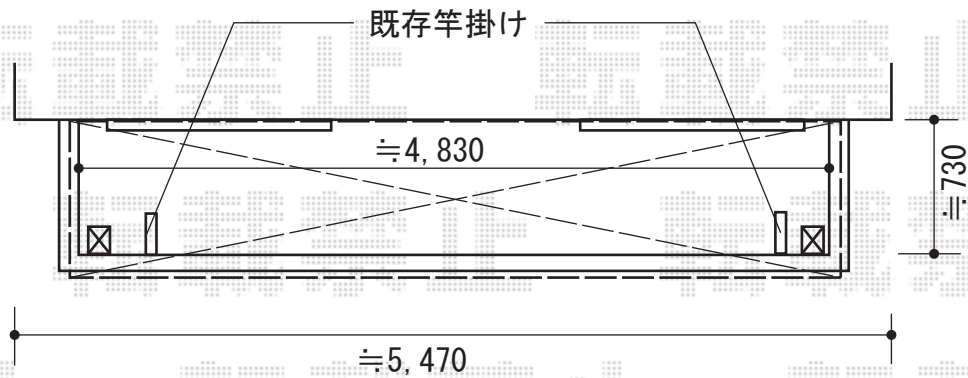

ライザーテラスII R型 屋根タイプ 単体 積雪～20cm対応

トステム ライザーテラスII F型 屋根タイプ 単体 積雪～20cm対応
間口=メーター5000 (柱芯々4,800mm 屋根幅5,020mm)
出幅=3尺 (885mm)
色 : シャイングレー
屋根材 : ポリカーボネート (クリアマット・すりガラス調)
柱仕様 : 柱奥行移動タイプ (柱2本)
施工方法 : 下止め仕様
柱固定部品仕様 : 中間用×2