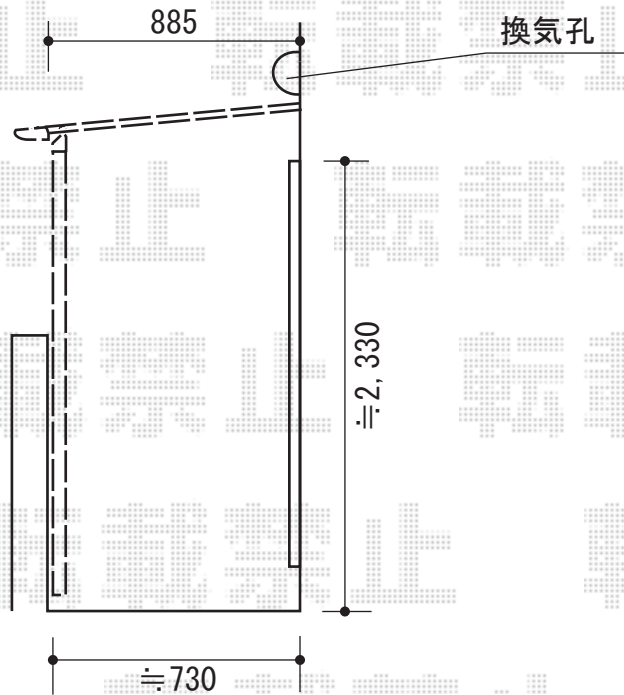

ライザーテラスII R型 屋根タイプ 単体 積雪～20cm対応

トステム ライザーテラスII F型 屋根タイプ 単体 積雪～20cm対応
間口=メーター5000 (柱芯々4,800mm 屋根幅5,020mm)
出幅=3尺 (885mm)
色 : シャイングレー
屋根材 : ポリカーボネート (クリアマット・すりガラス調)
柱仕様 : 柱奥行移動タイプ (柱2本)
施工方法 : 下止め仕様
柱固定部品仕様 : 中間用×2

現場状況や作図制限により概略図の内容と多少の違いが生じることがございます。
施工時は、現場優先とさせて頂きたく思いますので、お立会い頂き、
最終のご指示のほど、何卒、宜しくお願い致します。

EX-SHOP
HTTP://WWW.EX-SHOP.NET

担当：耕田

全ての著作権は、エクスショップに帰属します。当社とのお取引目的外の使用・複製・転載禁止となっております。