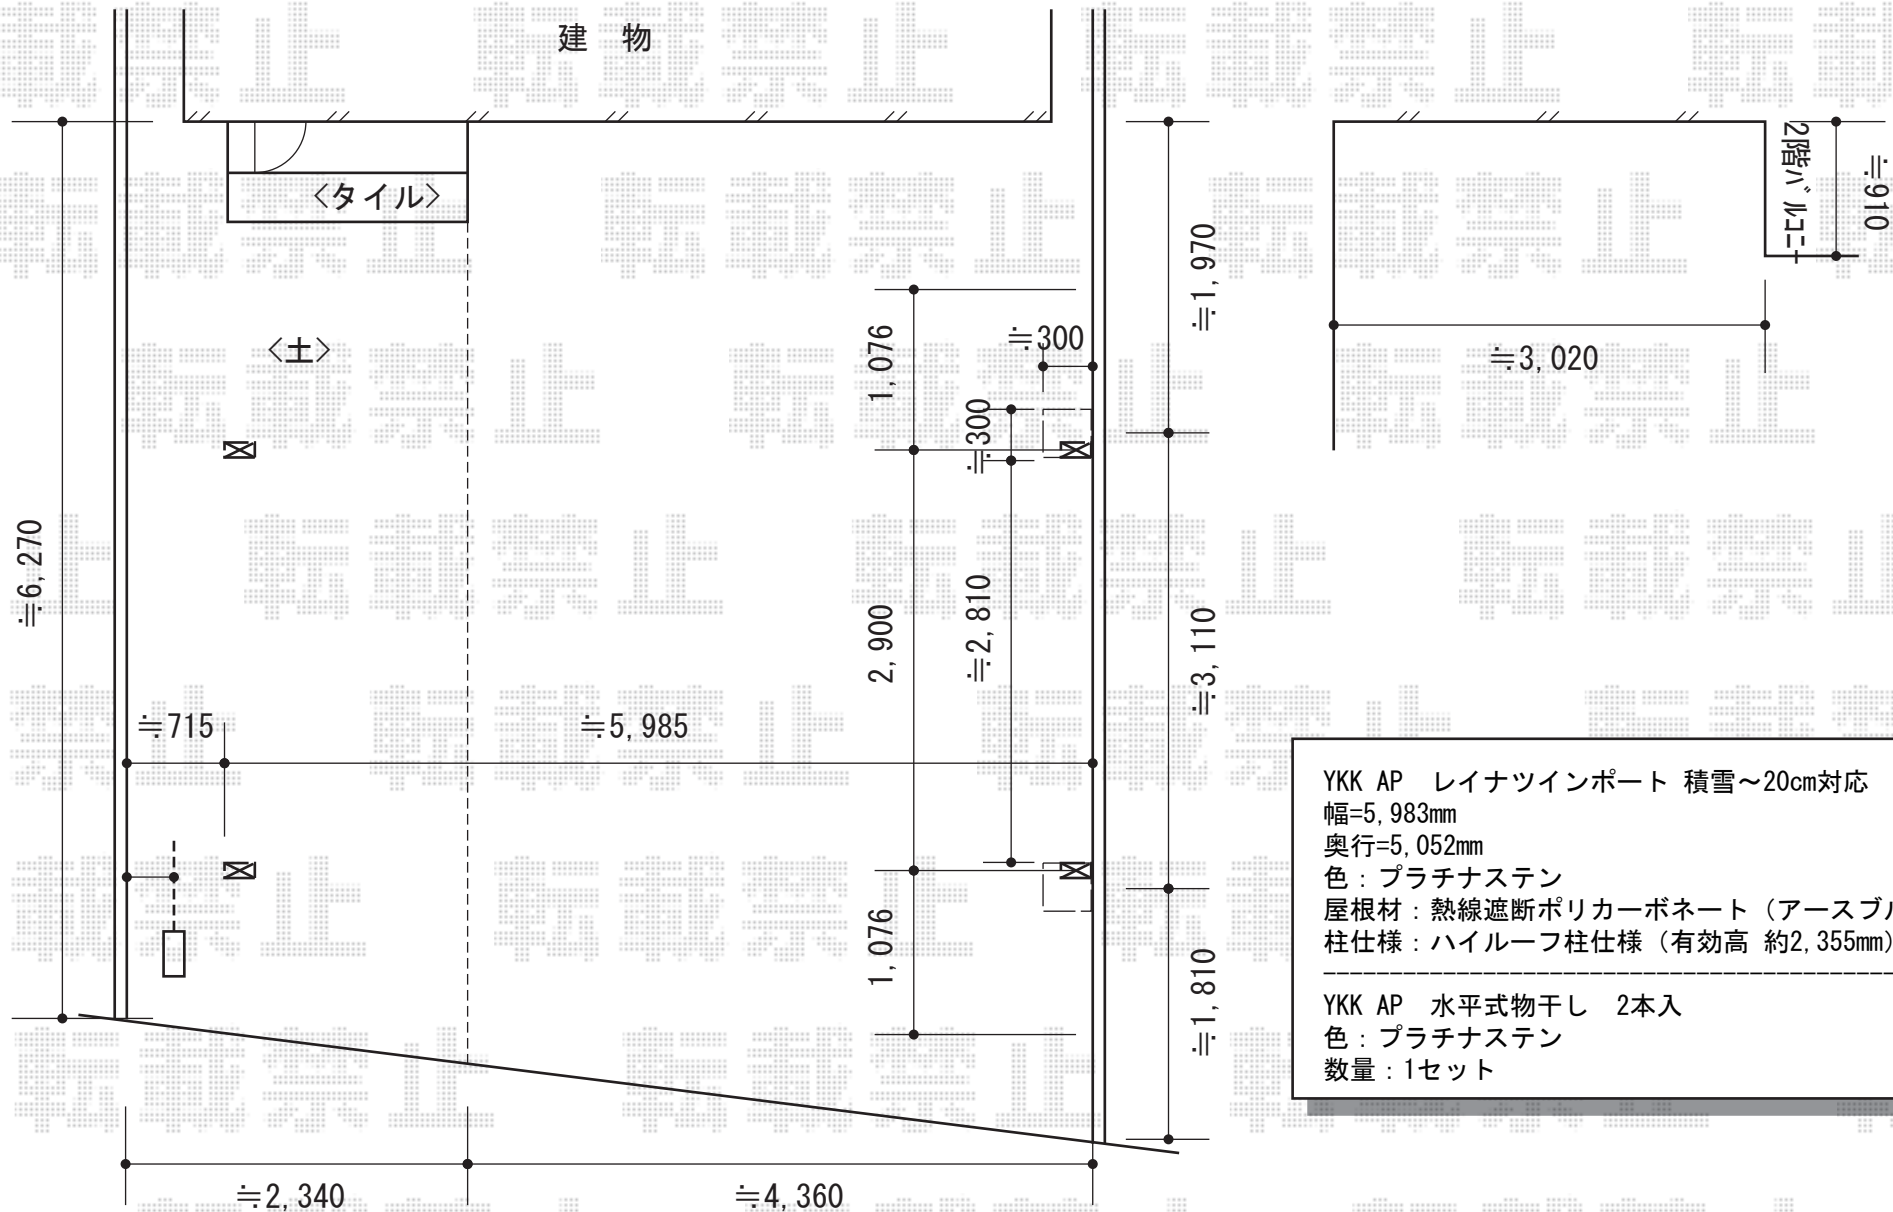

レイナツインポート 積雪～20cm対応

YKK AP レイナツインポート 積雪～20cm対応
 幅=5,983mm
 奥行=5,052mm
 色：プラチナステン
 屋根材：熱線遮断ポリカーボネート（アースブルーマット調）
 柱仕様：ハイルーフ柱仕様（有効高 約2,355mm）

YKK AP 水平式物干し 2本入
 色：プラチナステン
 数量：1セット

現場状況や作図制限により概略図の内容と多少の違いが生じることがございます。
 施工時は、現場優先とさせて頂きたく思いますので、お立会い頂き、
 最終のご指示のほど、何卒、宜しくお願い致します。