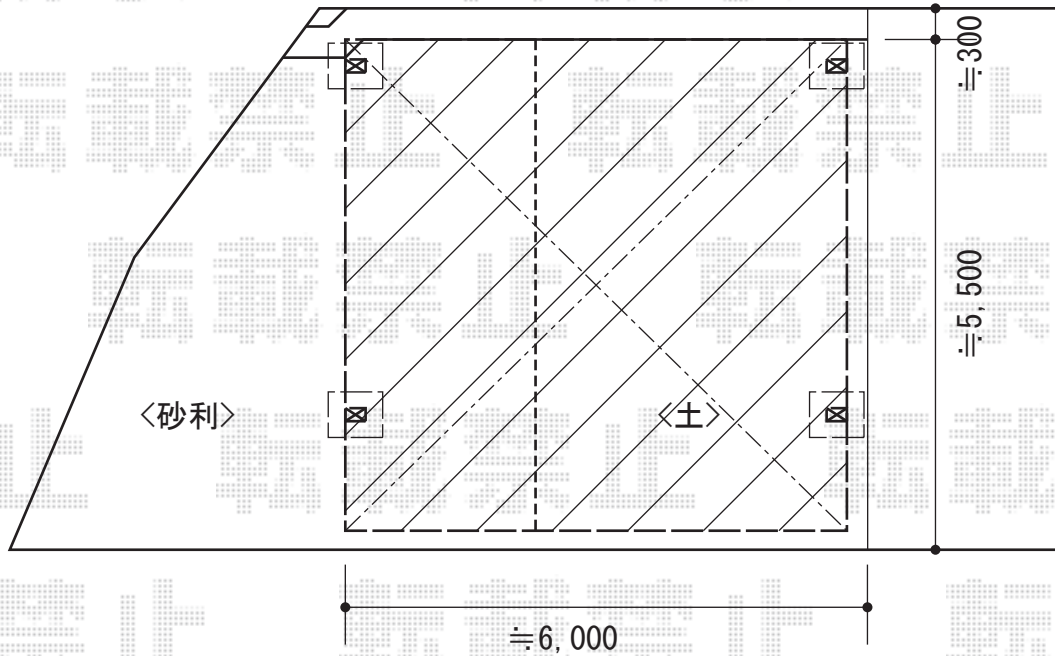

レイナツインポート 積雪～20cm対応

YKK AP レイナツインポート 積雪～20cm対応

幅=5,392mm

奥行=5,400mm

色：ホワイト

屋根材：熱線遮断ポリカーボネート（アースブルーマット調）

柱仕様：標準柱仕様（有効高 約2,000mm）

現場状況や作図制限により概略図の内容と多少の違いが生じることがございます。
施工時は、現場優先とさせて頂きたく思いますので、お立会い頂き、
最終のご指示のほど、何卒、宜しくお願い致します。