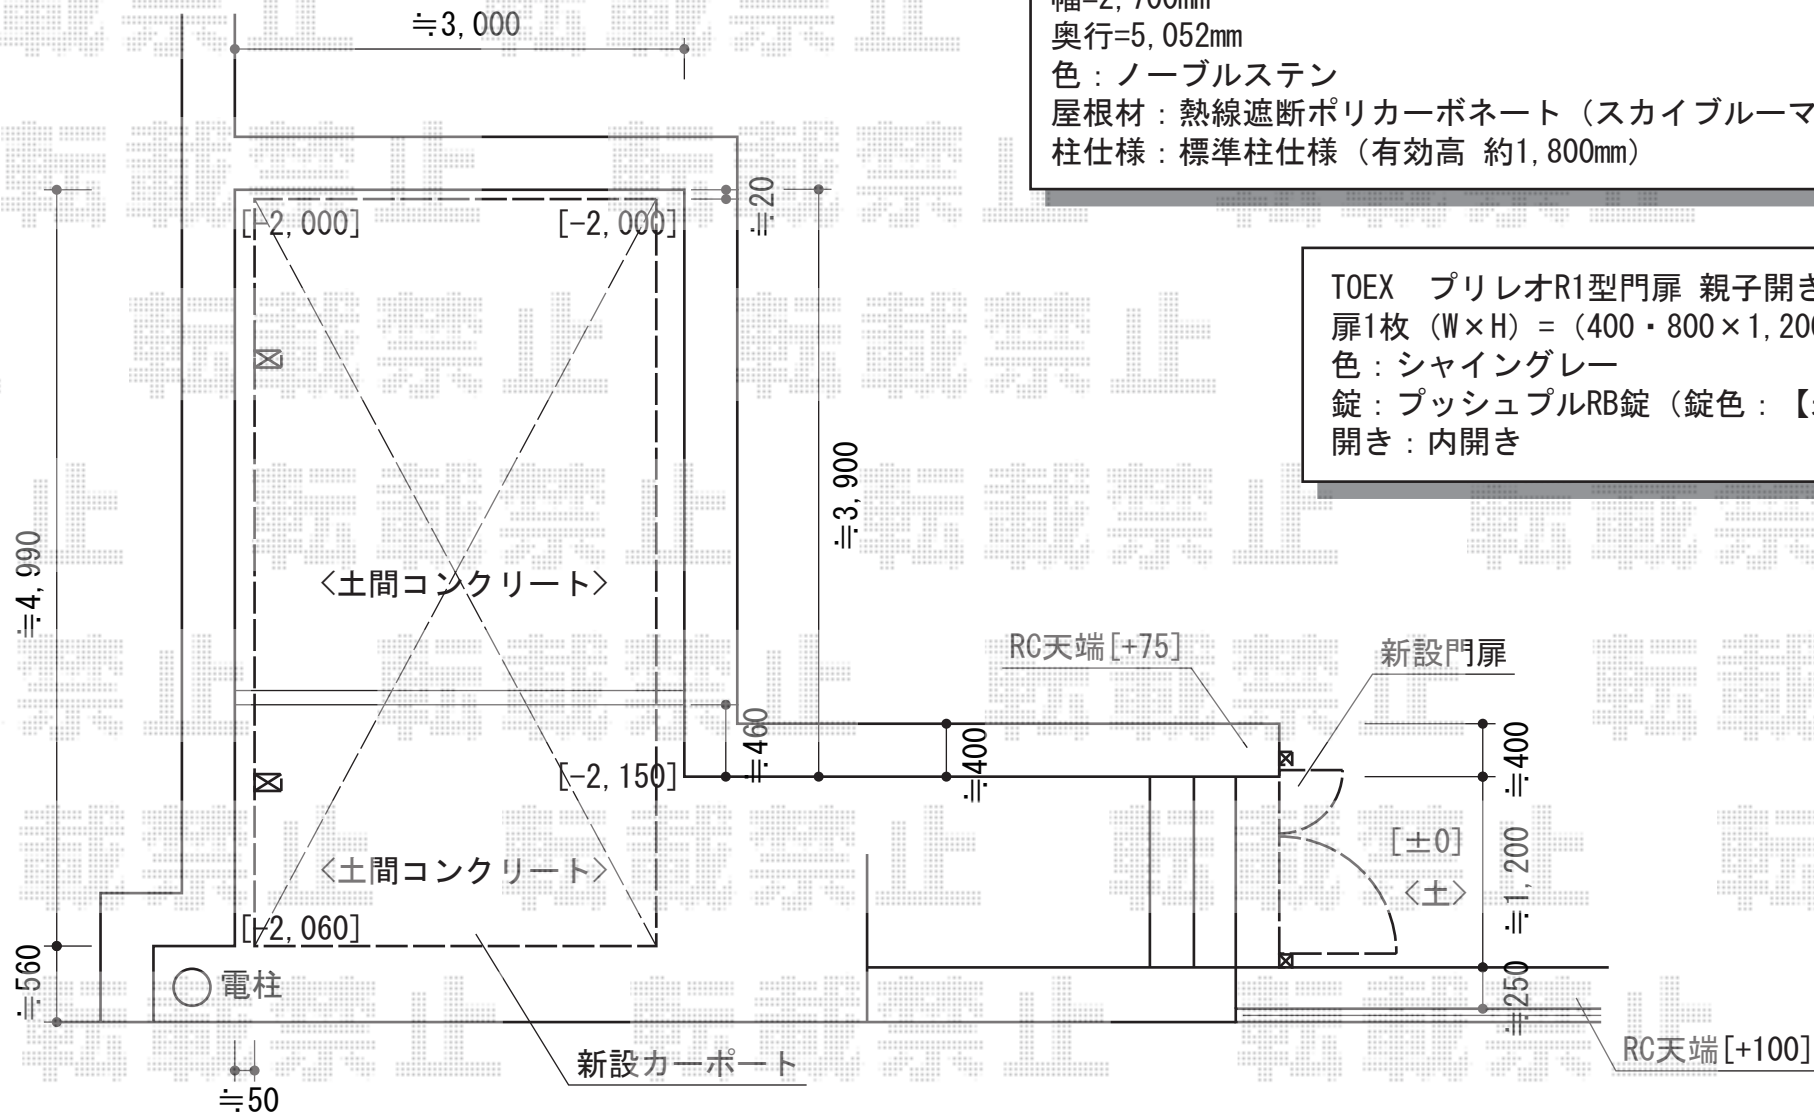

カーポート・門扉

Value Select プレシオスポート 積雪~20cm対応

幅=2,700mm

奥行=5,052mm

色：ノーブルステン

屋根材：熱線遮断ポリカーボネート（スカイブルーマット調）

柱仕様：標準柱仕様（有効高 約1,800mm）

TOEX プリレオR1型門扉 親子開き 柱使用

扉1枚 (W×H) = (400・800×1,200mm)

色：シャイングレー

錠：プッシュプルRB錠（錠色：【未定】）

開き：内開き

現場状況や作図制限により概略図の内容と多少の違いが生じることがございます。
 施工時は、現場優先とさせて頂きたく思いますので、お立会い頂き、
 最終のご指示のほど、何卒、宜しくお願い致します。

EX-SHOP

HTTP://WWW.EX-SHOP.NET

担当：都