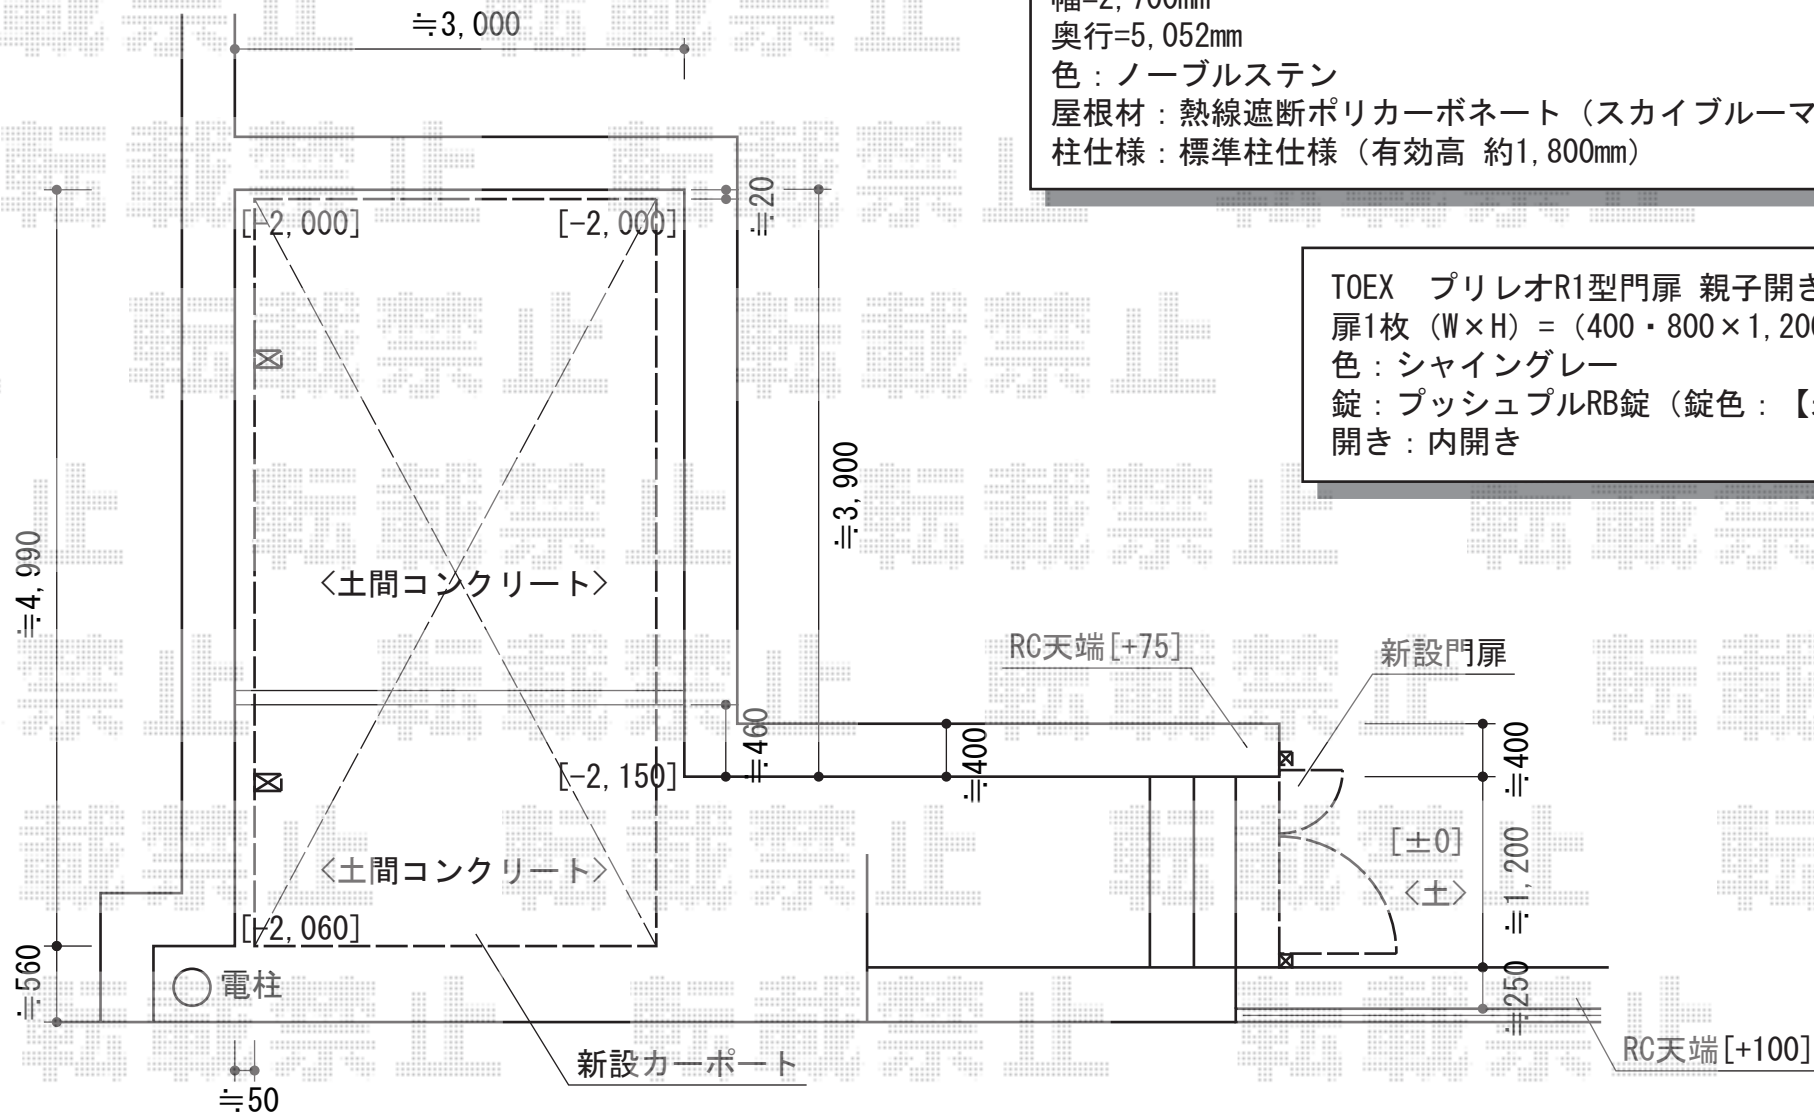

# カーポート・門扉

Value Select プレシオスポート 積雪~20cm対応

幅=2,700mm

奥行=5,052mm

色：ノーブルステン

屋根材：熱線遮断ポリカーボネート（スカイブルーマット調）

柱仕様：標準柱仕様（有効高 約1,800mm）

TOEX プリレオR1型門扉 親子開き 柱使用

扉1枚 (W×H) = (400・800×1,200mm)

色：シャイングレー

錠：プッシュプルRB錠（錠色：【未定】）

開き：内開き

現場状況や作図制限により概略図の内容と多少の違いが生じることがございます。  
 施工時は、現場優先とさせて頂きたく思いますので、お立会い頂き、  
 最終のご指示のほど、何卒、宜しくお願い致します。

EX-SHOP

HTTP://WWW.EX-SHOP.NET

担当：都