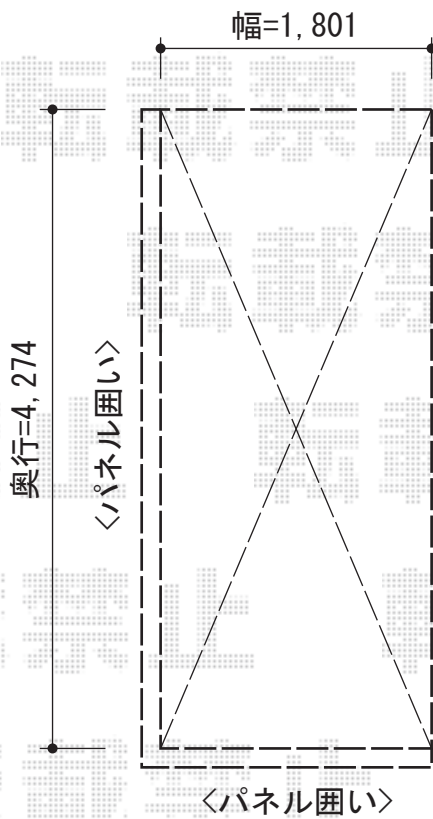

# レークパークシグマIII パネル2面囲い 積雪~30cm対応

トステム レークパークシグマIII パネル2面囲い 積雪~30cm対応  
幅=1,801mm  
奥行=4,274mm  
色：シャイングレー  
屋根材：ガリレポリカ（クリアマット/すりガラス調）  
柱仕様：標準柱仕様（有効高 約1,800mm）

トステム 収納式物干し ロングタイプ 2本入  
色：シャイングレー

現場状況や作図制限により概略図の内容と多少の違いが生じることがございます。  
施工時は、現場優先とさせて頂きたく思いますので、お立会い頂き、  
最終のご指示のほど、何卒、宜しくお願い致します。