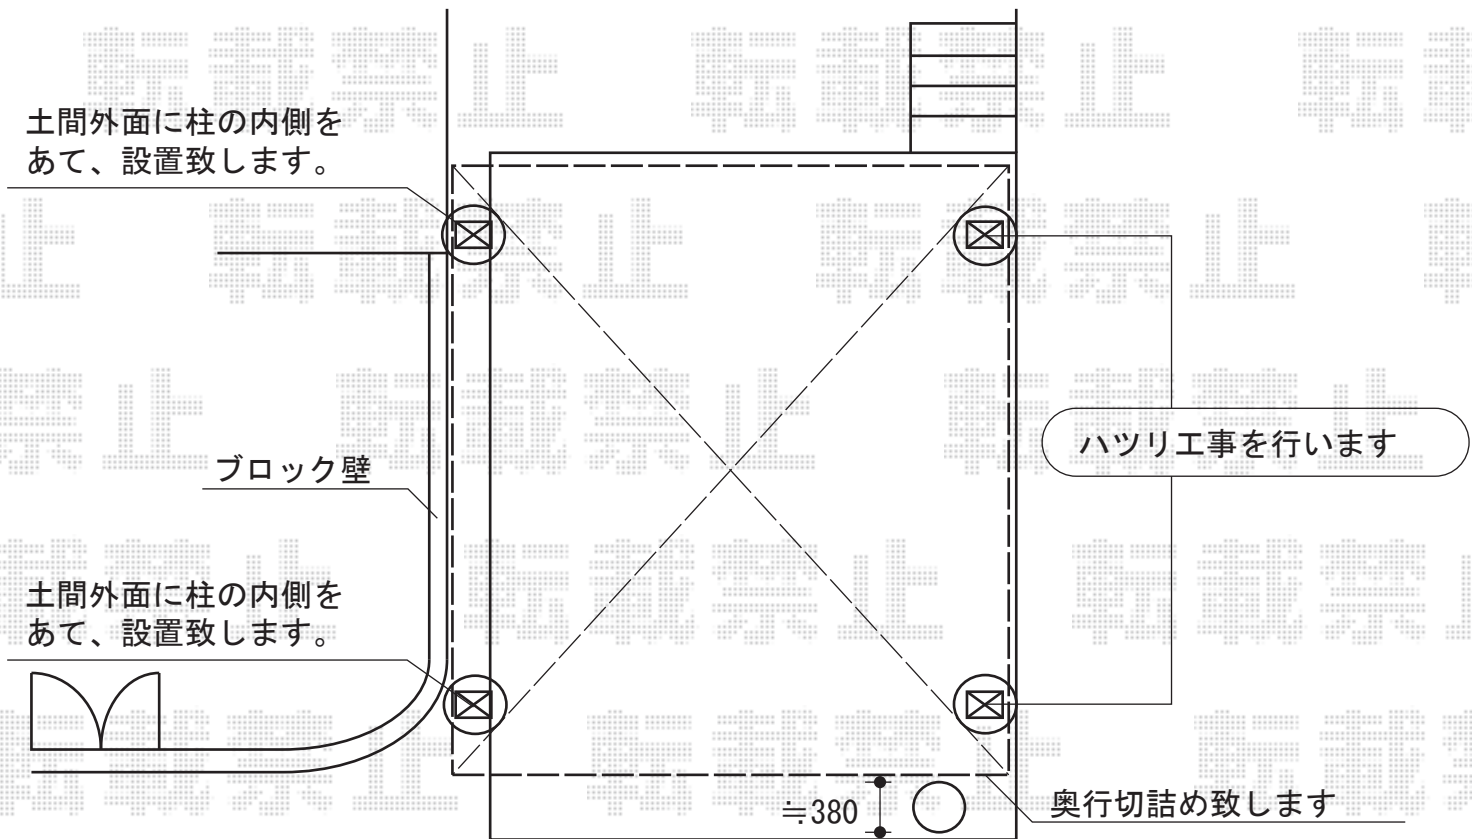

## レイナツインポート 積雪～20cm対応

YKK AP レйнаツインポート 積雪～20cm対応

幅=4,801mm

奥行=5,052mm

色：プラチナステン

屋根材：熱線遮断ポリカーボネート（アースブルーマット調）

柱仕様：ハイルフ柱仕様（有効高 約2,355mm）

現場状況や作図制限により概略図の内容と多少の違いが生じることがございます。  
施工時は、現場優先とさせて頂きたく思いますので、お立会い頂き、  
最終のご指示のほど、何卒、宜しくお願い致します。