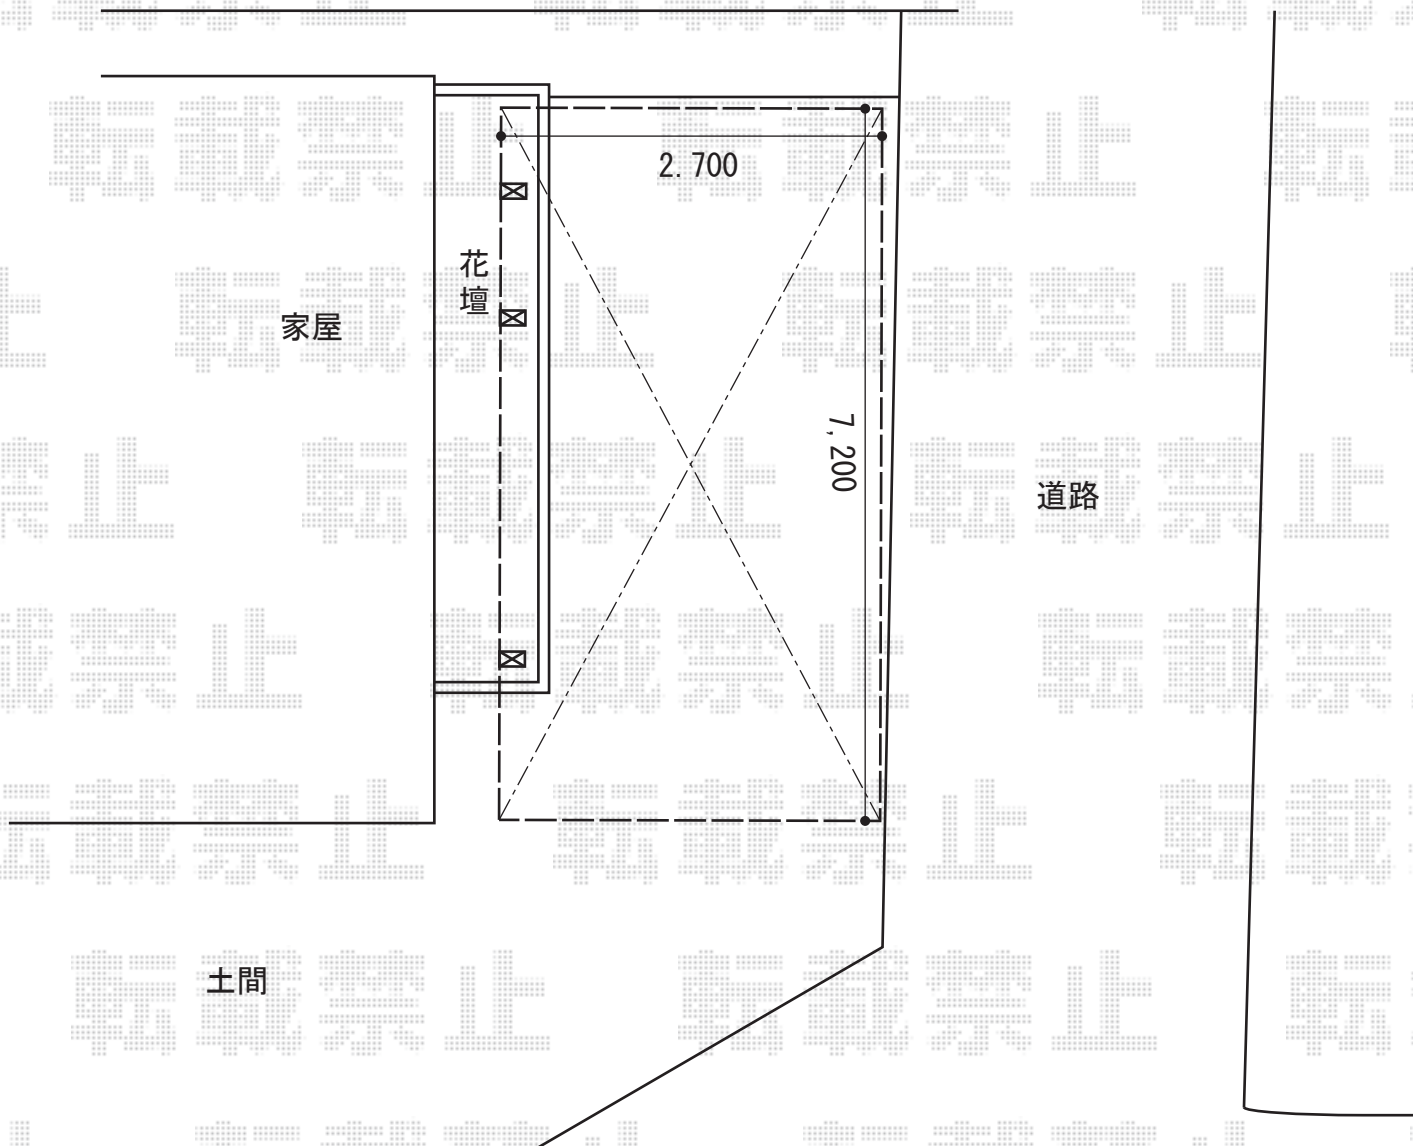

レイナポート 延長 積雪～20cm対応

YKK AP レイナポート 延長 積雪～20cm対応

幅=2,700mm

奥行=7,200mm

色：ブラウン

屋根材：熱線遮断ポリカーボネート(トーマイマツト)

柱仕様：標準柱仕様(有効高 約2,000mm)

YKK AP 収納式物干し 標準 2本入

色：ブラウン

数量：2セット

現場状況や作図制限により概略図の内容と多少の違いが生じることがございます。
施工時は、現場優先とさせて頂きたく思いますので、お立会い頂き、
最終のご指示のほど、何卒、宜しくお願い致します。

EX-SHOP
HTTP://WWW.EX-SHOP.NET

担当：耕田