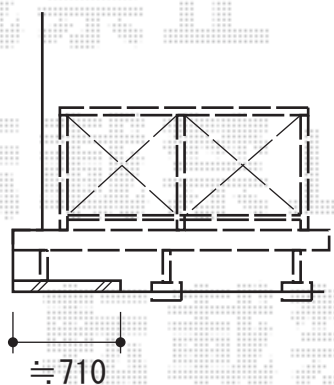

トステム リコステージII 単体

間口=1.5間 (2,720mm)

出幅=7尺 (2,113mm)

色：ソフトブラウン

床板：標準(溝なし)/縦貼り

幕板：幕板A(厚)

束柱：束柱B(400~550mm)

オプション：デッキフェンス

(フラットラチスパネル/粗目) × 5スパン

現場状況や作図制限により概略図の内容と多少の違いが生じることがございます。
 施工時は、現場優先とさせて頂きたく思いますので、お立会い頂き、
 最終のご指示のほど、何卒、宜しくお願い致します。

EX-SHOP

HTTP://WWW.EX-SHOP.NET

担当：谷