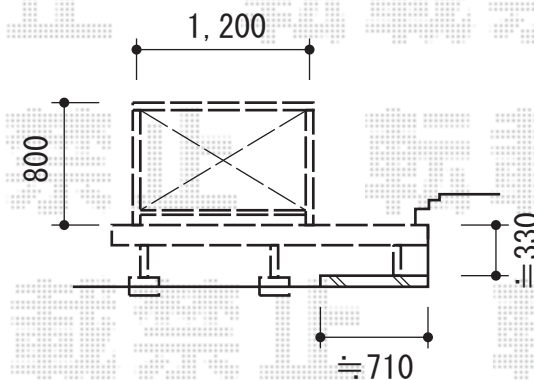

トステム リコステージII 単体

間口=1.5間 (2,720mm)

出幅=7尺 (2,113mm)

色：ソフトブラウン

床板：標準(溝なし)/縦貼り

幕板：幕板A(厚)

束柱：束柱B(400~550mm)

オプション：デッキフェンス

(フラットラチスパネル/粗目) × 5スパン

現場状況や作図制限により概略図の内容と多少の違いが生じることがございます。
 施工時は、現場優先とさせて頂きたく思いますので、お立会い頂き、
 最終のご指示のほど、何卒、宜しくお願い致します。

EX-SHOP

HTTP://WWW.EX-SHOP.NET

担当：谷