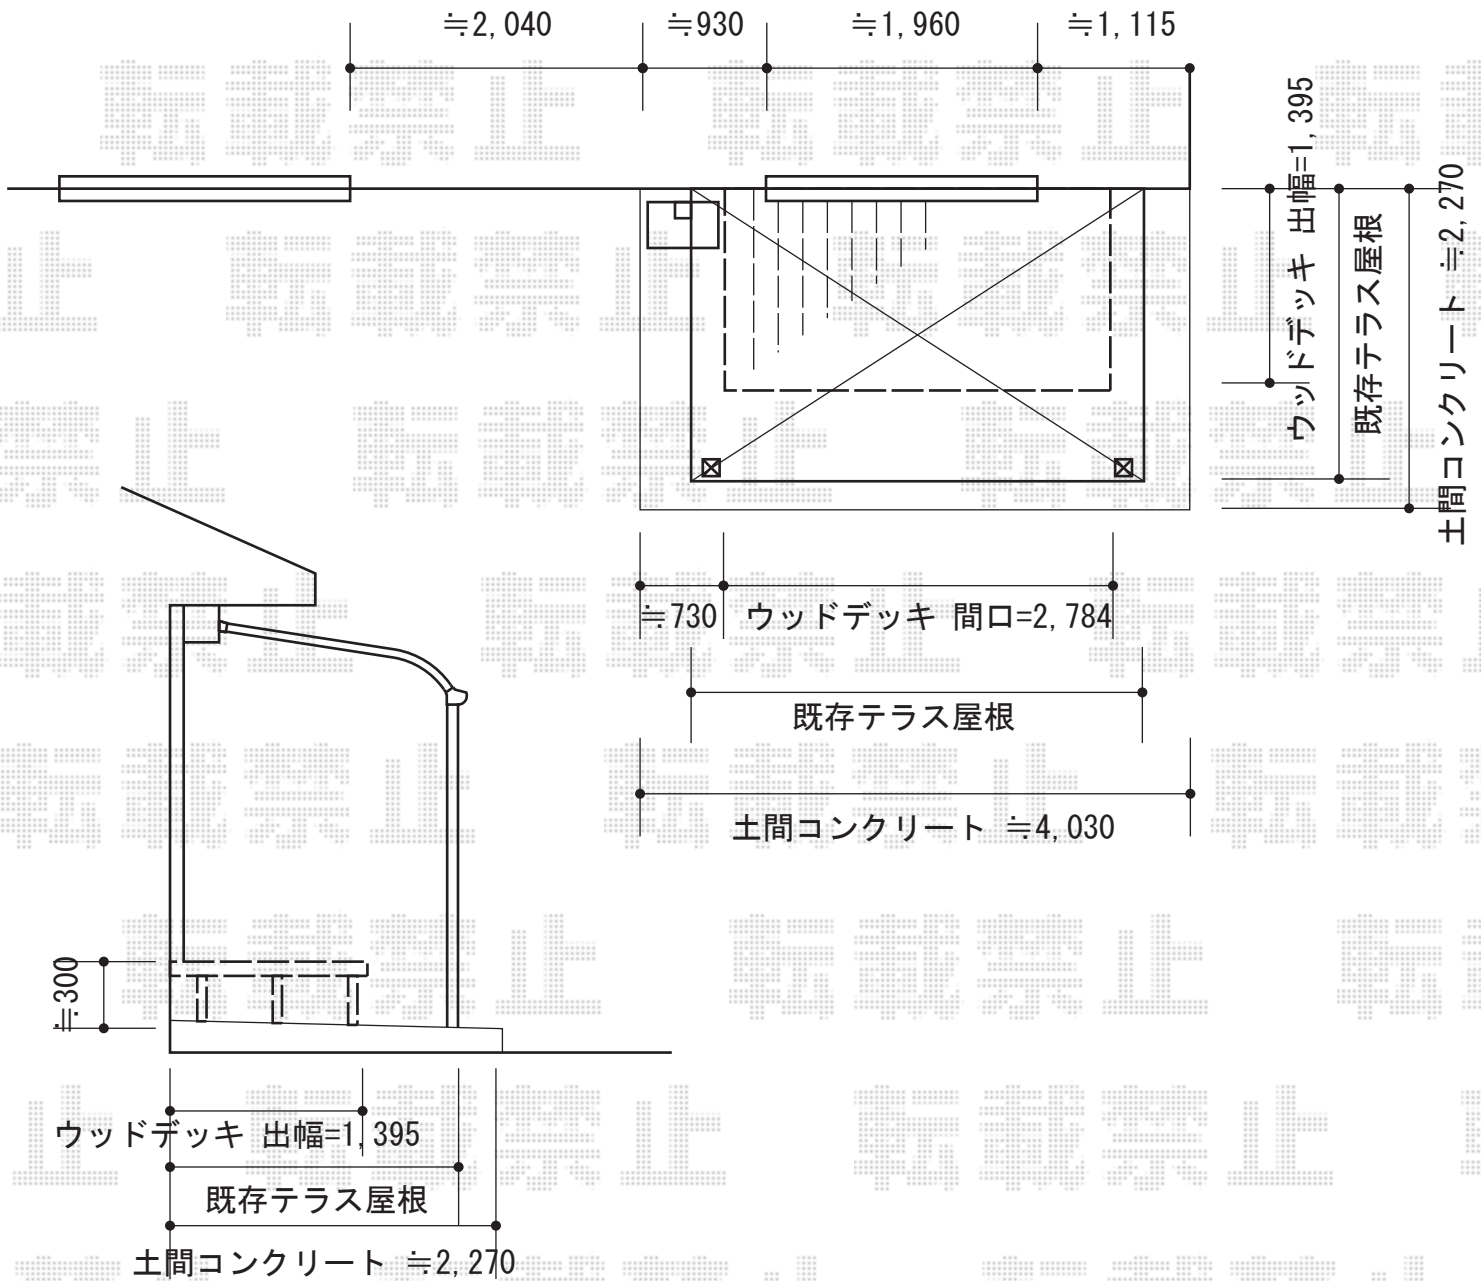

# リウッドデッキ 200 単体

YKK AP リウッドデッキ 200 単体

間口=約2,784mm

出幅=約1,395mm

色：床板/レッドブラウン 東柱/カームブラック

床板：縦貼り

東柱：Sタイプ (450mm)

現場状況や作図制限により概略図の内容と多少の違いが生じることがございます。  
 施工時は、現場優先とさせて頂きたく思いますので、お立会い頂き、  
 最終のご指示のほど、何卒、宜しくお願い致します。