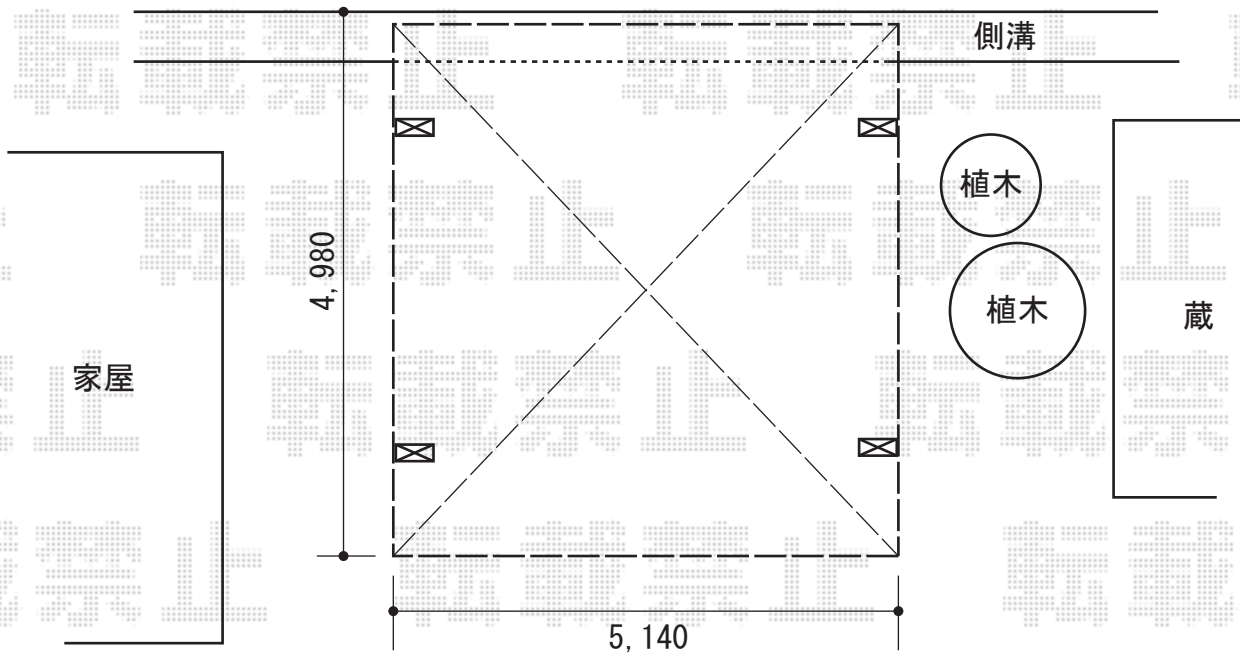

カーブポートシグマIII ワイド 積雪～30cm対応

トステム カーブポートシグマIII ワイド 積雪～20cm対応  
幅=5,140mm  
奥行=4,980mm  
色：ブロンズ  
屋根材：ポリカーボネート（ブルースモーク）  
柱仕様：ロング柱23仕様（有効高 約2,300mm）

現場状況や作図制限により概略図の内容と多少の違いが生じることがございます。  
施工時は、現場優先とさせていただきますので、お立会い頂き、  
最終のご指示のほど、何卒、宜しくお願い致します。