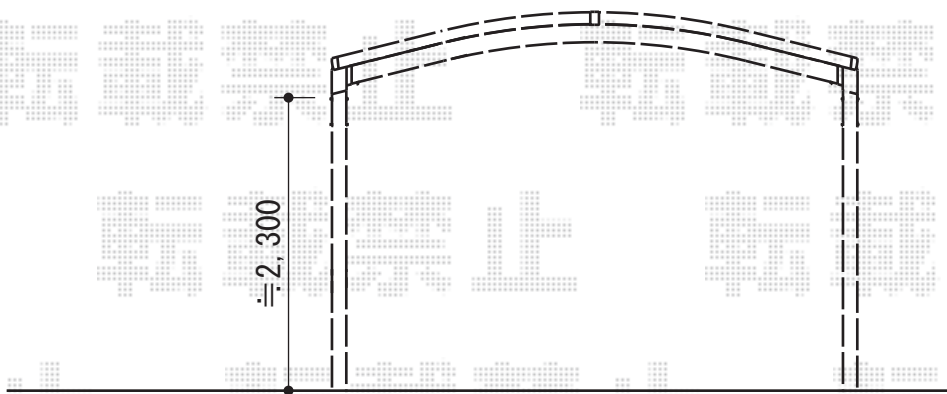

カーブポートシグマIII ワイド 積雪～30cm対応

トステム カーブポートシグマIII ワイド 積雪～20cm対応  
幅=5,140mm  
奥行=4,980mm  
色：ブロンズ  
屋根材：ポリカーボネート（ブルースモーク）  
柱仕様：ロング柱23仕様（有効高 約2,300mm）

現場状況や作図制限により概略図の内容と多少の違いが生じることがございます。  
施工時は、現場優先とさせていただきますので、お立会い頂き、  
最終のご指示のほど、何卒、宜しくお願い致します。