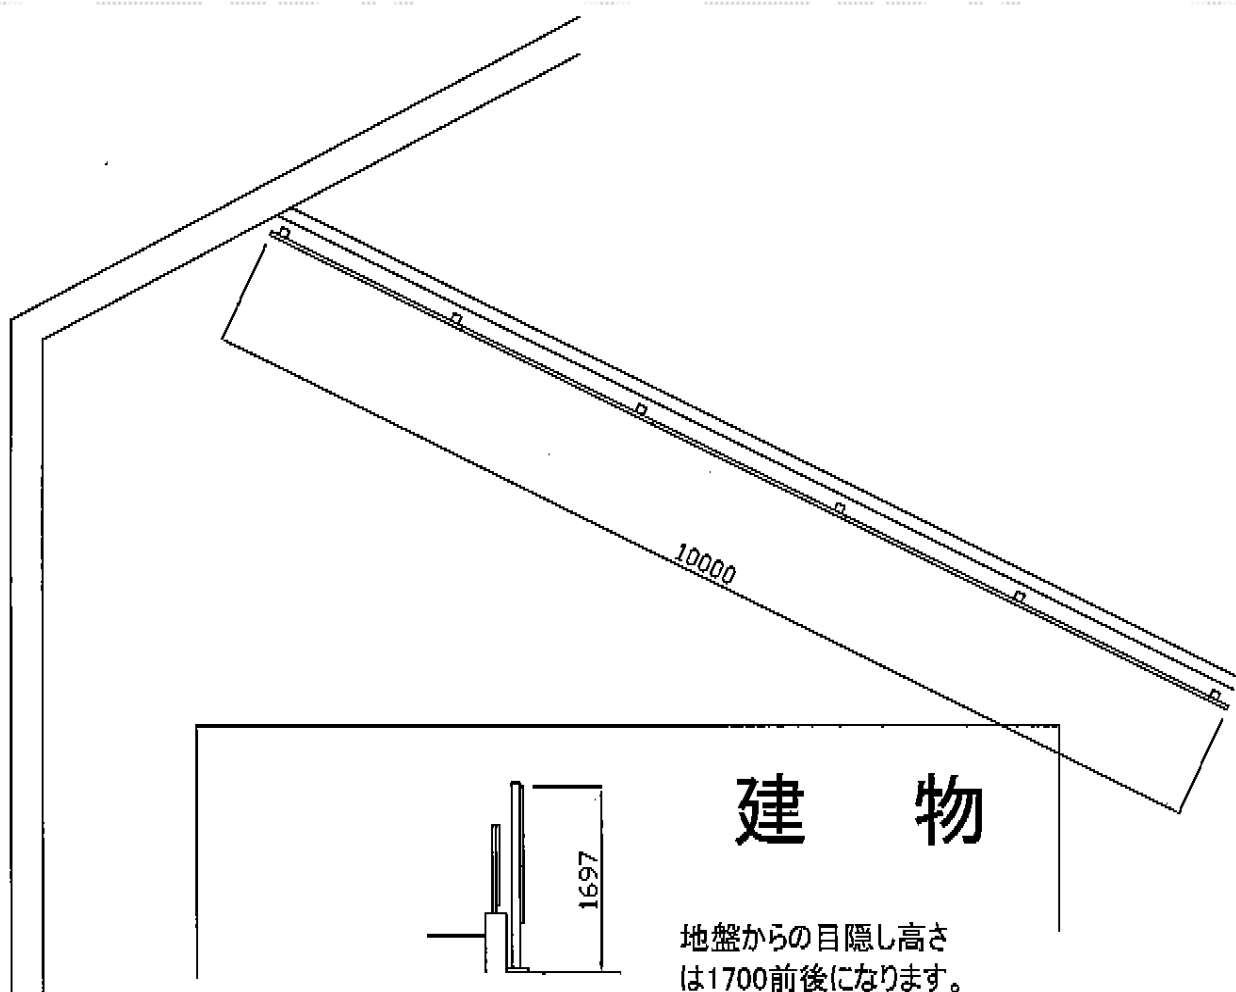

## めかくし塀P型 高尺タイプ

地盤からの目隠し高さは1700前後になります。

②

積水樹脂 めかくし塀P型 高尺タイプ  
本体1枚 (W×H) =  
めかくしパネル (2,000×1,600mm) × 5枚  
支柱 : #1600×6本  
めかくしタイプ連結金具 : 12セット  
端末キャップ : 2セット  
色 : ストライプステン

現場状況や作図制限により概略図の内容と多少の違いが生じることがございます。  
施工時は、現場優先とさせていただきますので、お立会い頂き、  
最終のご指示のほど、何卒、宜しくお願い致します。