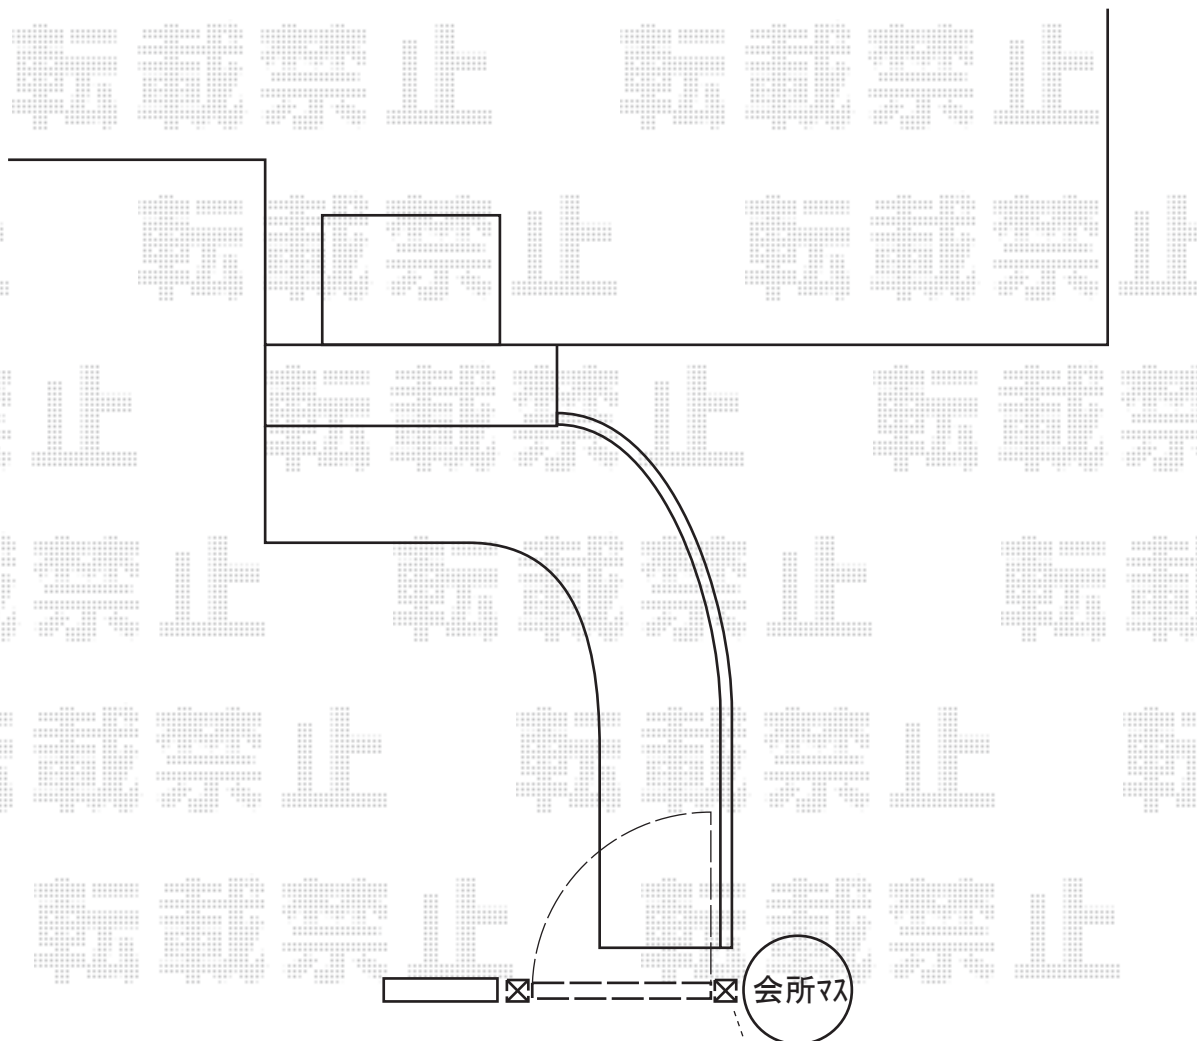

アプローチ ルナ EL型 片開き 柱使用

会所に寄せて
門扉設置致します

TOEX アプローチ ルナ EL型 片開き 柱使用
扉1枚 (W×H) = (W900mm×H1,169.5mm)
色：アッシュグレー
錠：はさみ込み式 (施錠無し)
開き：内開き

現場状況や作図制限により概略図の内容と多少の違いが生じることがございます。
施工時は、現場優先とさせて頂きたく思いますので、お立会い頂き、
最終のご指示のほど、何卒、宜しくお願い致します。