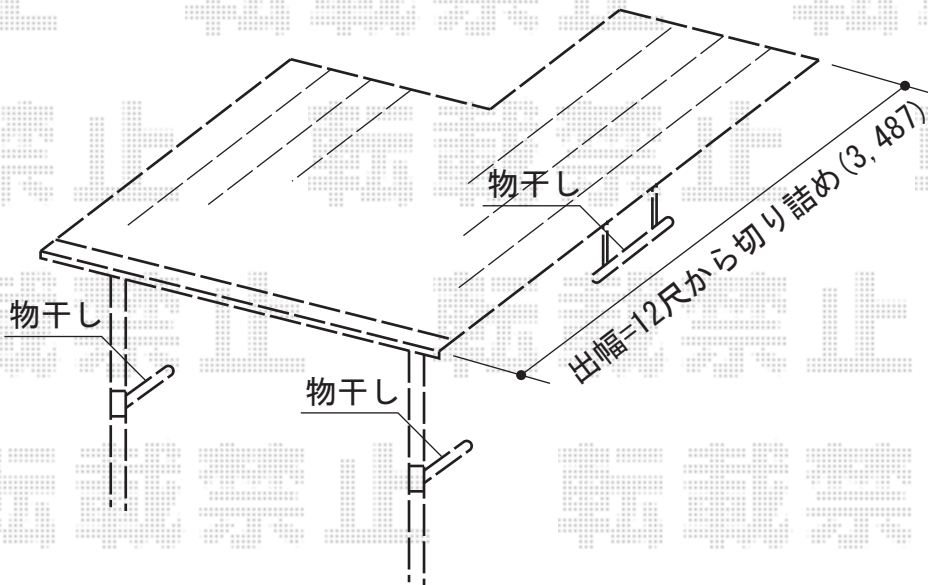

ライザーテラスII F型 テラスタイプ 単体 積雪～20cm対応

トステム ライザーテラスII F型 テラスタイプ 単体 積雪～20cm対応
 間口=関東間1.5間 (柱芯々2,530mm 屋根幅2,750mm)
 出幅=12尺 (3,585mm)
 色：シャイングレー
 屋根材：ポリカーボネート (クリアマット/すりガラス調)
 柱仕様：柱位置固定タイプ (柱2本)
 施工方法：上止め仕様
 柱固定部品仕様：中間用×2

トステム 吊り下げ式物干し 標準 2本入
 色：シャイングレー

トステム 壁付け物干し 標準 2本入
 色：シャイングレー
 追加部材：柱付け部材2個入

現場状況や作図制限により概略図の内容と多少の違いが生じることがございます。
 施工時は、現場優先とさせて頂きたく思いますので、お立会い頂き、
 最終のご指示のほど、何卒、宜しくお願い致します。

EX-SHOP
 HTTP://WWW.EX-SHOP.NET