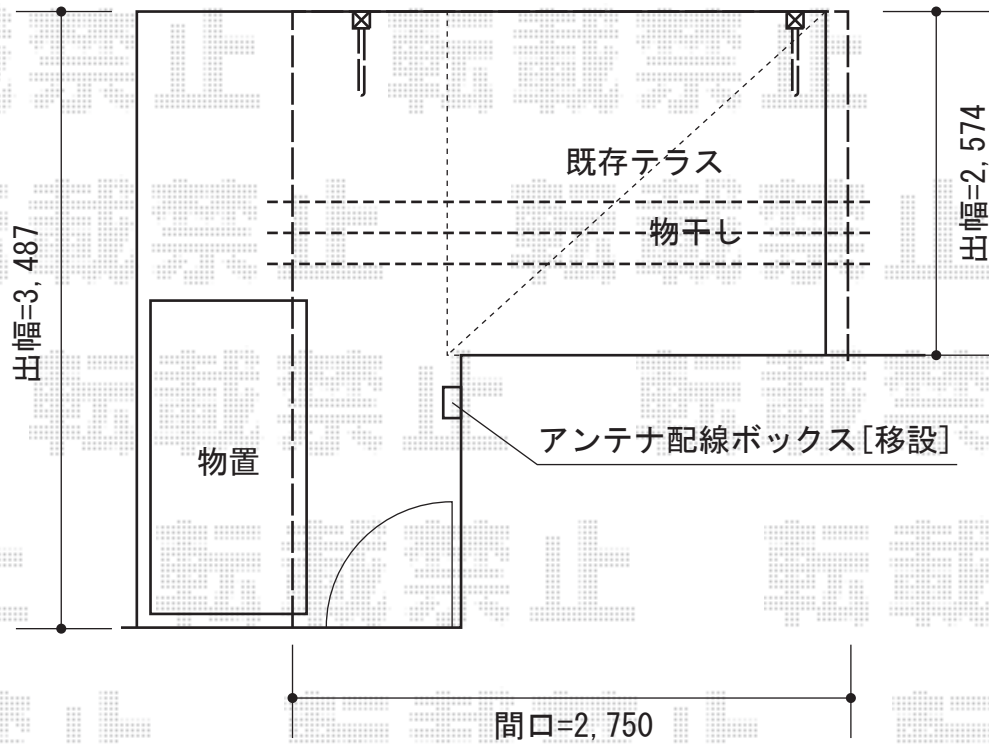

ライザーテラスII F型 テラスタイプ 単体 積雪～20cm対応

トステム ライザーテラスII F型 テラスタイプ 単体 積雪～20cm対応
 間口=関東間1.5間 (柱芯々2,530mm 屋根幅2,750mm)
 出幅=12尺 (3,585mm)
 色：シャイングレー
 屋根材：ポリカーボネート (クリアマット/すりガラス調)
 柱仕様：柱位置固定タイプ (柱2本)
 施工方法：上止め仕様
 柱固定部品仕様：中間用×2

トステム 吊り下げ式物干し 標準 2本入
 色：シャイングレー

トステム 壁付け物干し 標準 2本入
 色：シャイングレー
 追加部材：柱付け部材2個入

現場状況や作図制限により概略図の内容と多少の違いが生じることがございます。
 施工時は、現場優先とさせて頂きたく思いますので、お立会い頂き、
 最終のご指示のほど、何卒、宜しくお願い致します。

EX-SHOP
 HTTP://WWW.EX-SHOP.NET