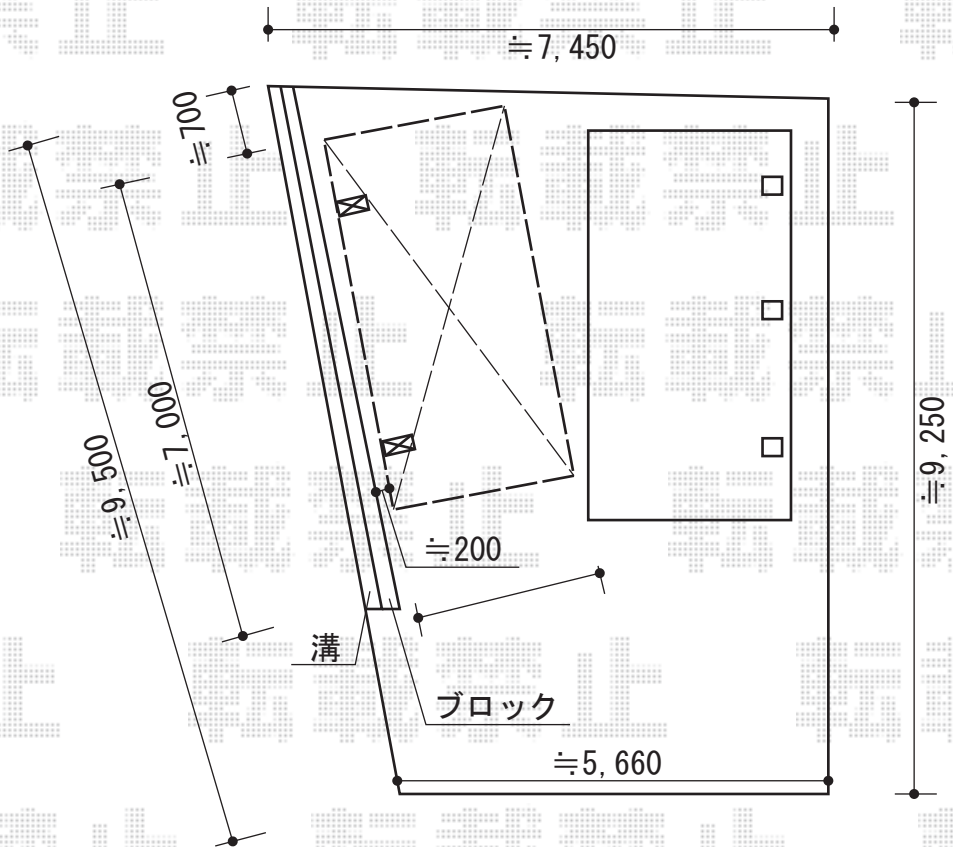

レイナキャップポート 積雪～20cm対応

YKK AP レイナキャップポート 積雪～20cm対応
 幅=2,702mm
 奥行=5,052mm
 色：ブラウン
 屋根材：ポリカーボネート（スモークブラウン）
 柱仕様：ハイルーフ柱仕様（有効高 約2,355mm）

YKK AP レイナキャップポート 着脱式サポート
 柱仕様：標準・ハイルーフ柱兼用仕様
 色：ブラウン
 数量：2本入り×1セット

現場状況や作図制限により概略図の内容と多少の違いが生じることがございます。
 施工時は、現場優先とさせて頂きたく思いますので、お立会い頂き、
 最終のご指示のほど、何卒、宜しくお願い致します。