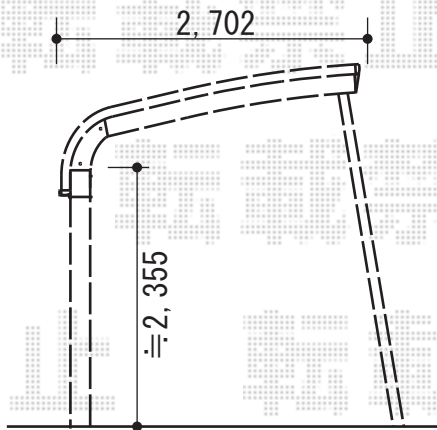

レイナキャップポート 積雪～20cm対応

YKK AP レイナキャップポート 積雪～20cm対応
 幅=2,702mm
 奥行=5,052mm
 色：ブラウン
 屋根材：ポリカーボネート（スモークブラウン）
 柱仕様：ハイルーフ柱仕様（有効高 約2,355mm）

YKK AP レイナキャップポート 着脱式サポート
 柱仕様：標準・ハイルーフ柱兼用仕様
 色：ブラウン
 数量：2本入り×1セット

現場状況や作図制限により概略図の内容と多少の違いが生じることがございます。
 施工時は、現場優先とさせて頂きたく思いますので、お立会い頂き、
 最終のご指示のほど、何卒、宜しくお願い致します。