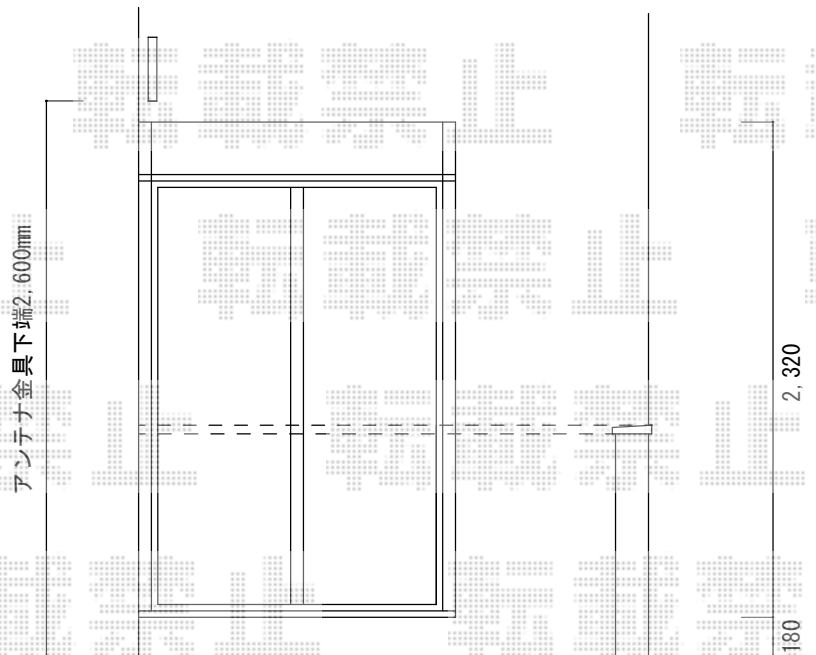

ヴェクターテラス R型 屋根タイプ 単体 積雪～20cm対応

YKK AP ヴェクターテラス R型 テラスタイプ 単体 積雪～20cm対応
 間口=関東間1.5間 (柱芯々2,448mm 屋根幅2,760mm)
 出幅=7尺 (2,070mm)
 色: プラチナステン
 屋根材: 熱線遮断ポリカーボネート (アースブルーマット調)
 柱仕様: 柱奥行移動タイプ
 施工方法: 下止め仕様
 躯体式バルコニー用部品箱: Aタイプ× (¥10,100) 1セット
 追加部材: 中間垂木 (¥13,700) ×1本
 YKK AP 吊り下げ式物干し 標準 2本入
 色: プラチナステン
 数量: 1セット