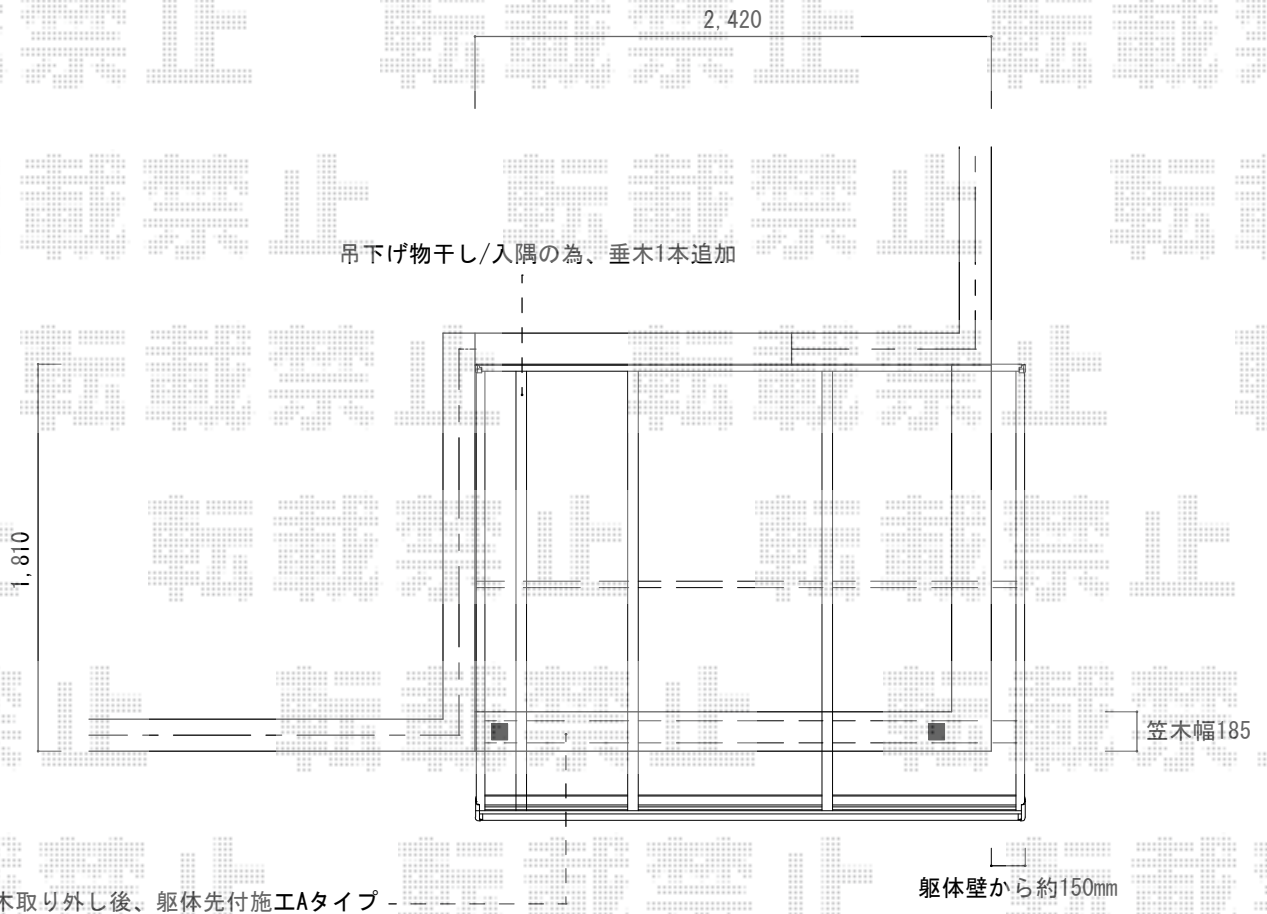

ヴェクターテラス R型 屋根タイプ 単体 積雪～20cm対応

YKK AP ヴェクターテラス R型 テラスタイプ 単体 積雪～20cm対応
 間口=関東間1.5間 (柱芯々2,448mm 屋根幅2,760mm)
 出幅=7尺 (2,070mm)
 色: プラチナステン
 屋根材: 熱線遮断ポリカーボネート (アースブルーマット調)
 柱仕様: 柱奥行移動タイプ
 施工方法: 下止め仕様
 躯体式バルコニー用部品箱: Aタイプ× (¥10,100) 1セット
 追加部材: 中間垂木 (¥13,700) ×1本
 YKK AP 吊り下げ式物干し 標準 2本入
 色: プラチナステン
 数量: 1セット