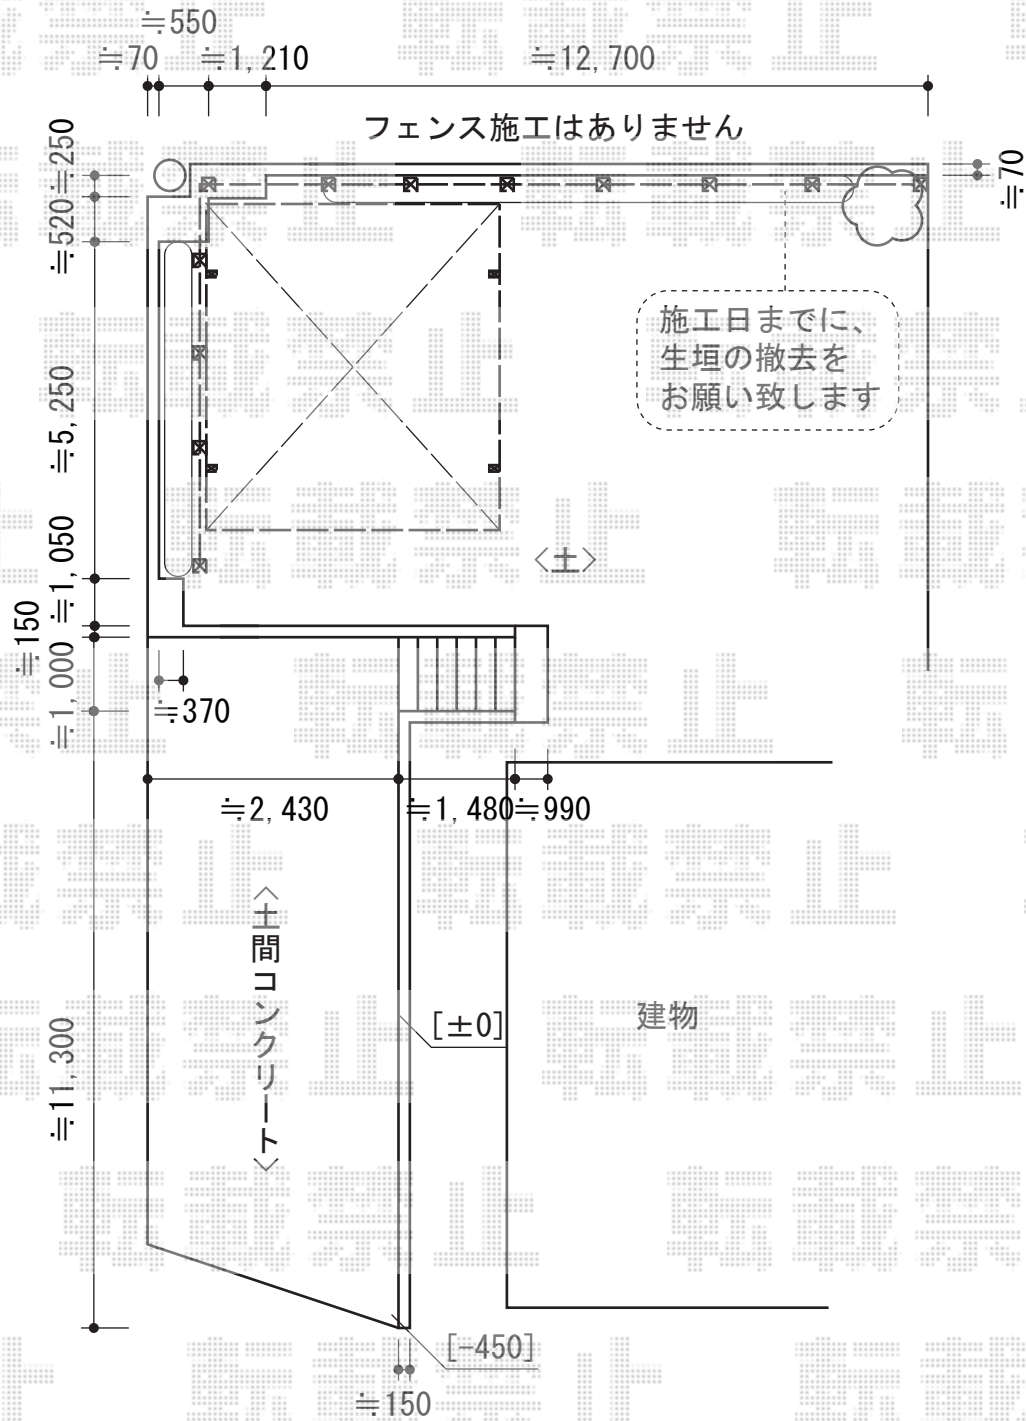

プレシオSPORT ワイド 積雪~20cm対応

Value Select プレシオSPORT ワイド 積雪~20cm対応
 幅=5,392mm
 奥行=5,052mm
 色：ノーブルステン
 屋根材：熱線遮断ポリカーボネート（スカイブルーマット調）
 柱仕様：ハイルーフ柱仕様（有効高 約2,250mm）

現場状況や作図制限により概略図の内容と多少の違いが生じることがございます。
 施工時は、現場優先とさせて頂きたく思いますので、お会い頂き、
 最終のご指示のほど、何卒、宜しくお願い致します。