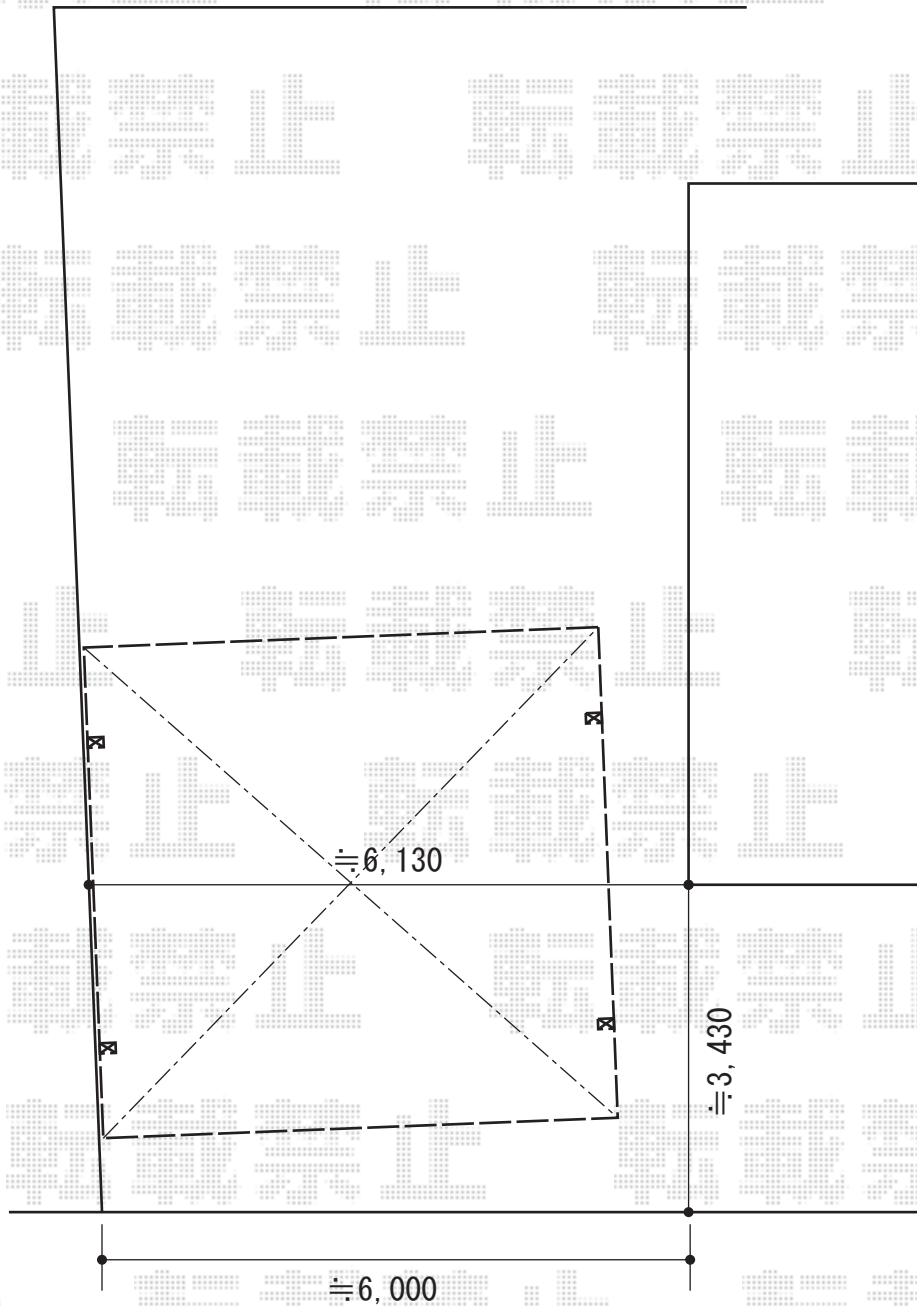

レイナツインポート 積雪～20cm対応

YKK AP レйнаツインポート 積雪～20cm対応

幅=5,983mm

奥行=5,052mm

色：ホワイト

屋根材：熱線遮断ポリカーボネート(トーマイマツト)

柱仕様：ハイルーフ柱仕様(有効高 約2,350mm)

現場状況や作図制限により概略図の内容と多少の違いが生じることがございます。  
施工時は、現場優先とさせて頂きたく思いますので、お立会い頂き、  
最終のご指示のほど、何卒、宜しくお願い致します。