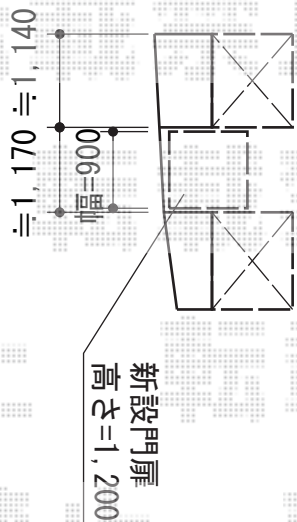

# 門扉・フェンス

YKK AP イーネット門扉1型 片開き 門柱使用  
扉1枚 (W×H) = (900×1,170mm)  
色：ダークブラウン  
錠：内外掛け錠M1型  
開き：内開き

YKK AP イーネットフェンス1M型  
本体1枚 (W×H) = (1,900×1,000mm) × 11枚  
スチール間仕切柱：T100×15本  
柱部品T100：中柱用×6・端柱用×6・角柱用×3  
端部キャップ：4セット  
色：ダークブラウン

YKK AP イーネット門扉1型 片開き 門柱使用  
扉1枚 (W×H) = (900×970mm)  
色：ダークブラウン  
錠：内外掛け錠M1型  
開き：内開き

現場状況や作図制限により概略図の内容と多少の違いが生じることがございます。  
施工時は、現場優先とさせて頂きたく思いますので、お立会い頂き、  
最終のご指示のほど、何卒、宜しくお願い致します。