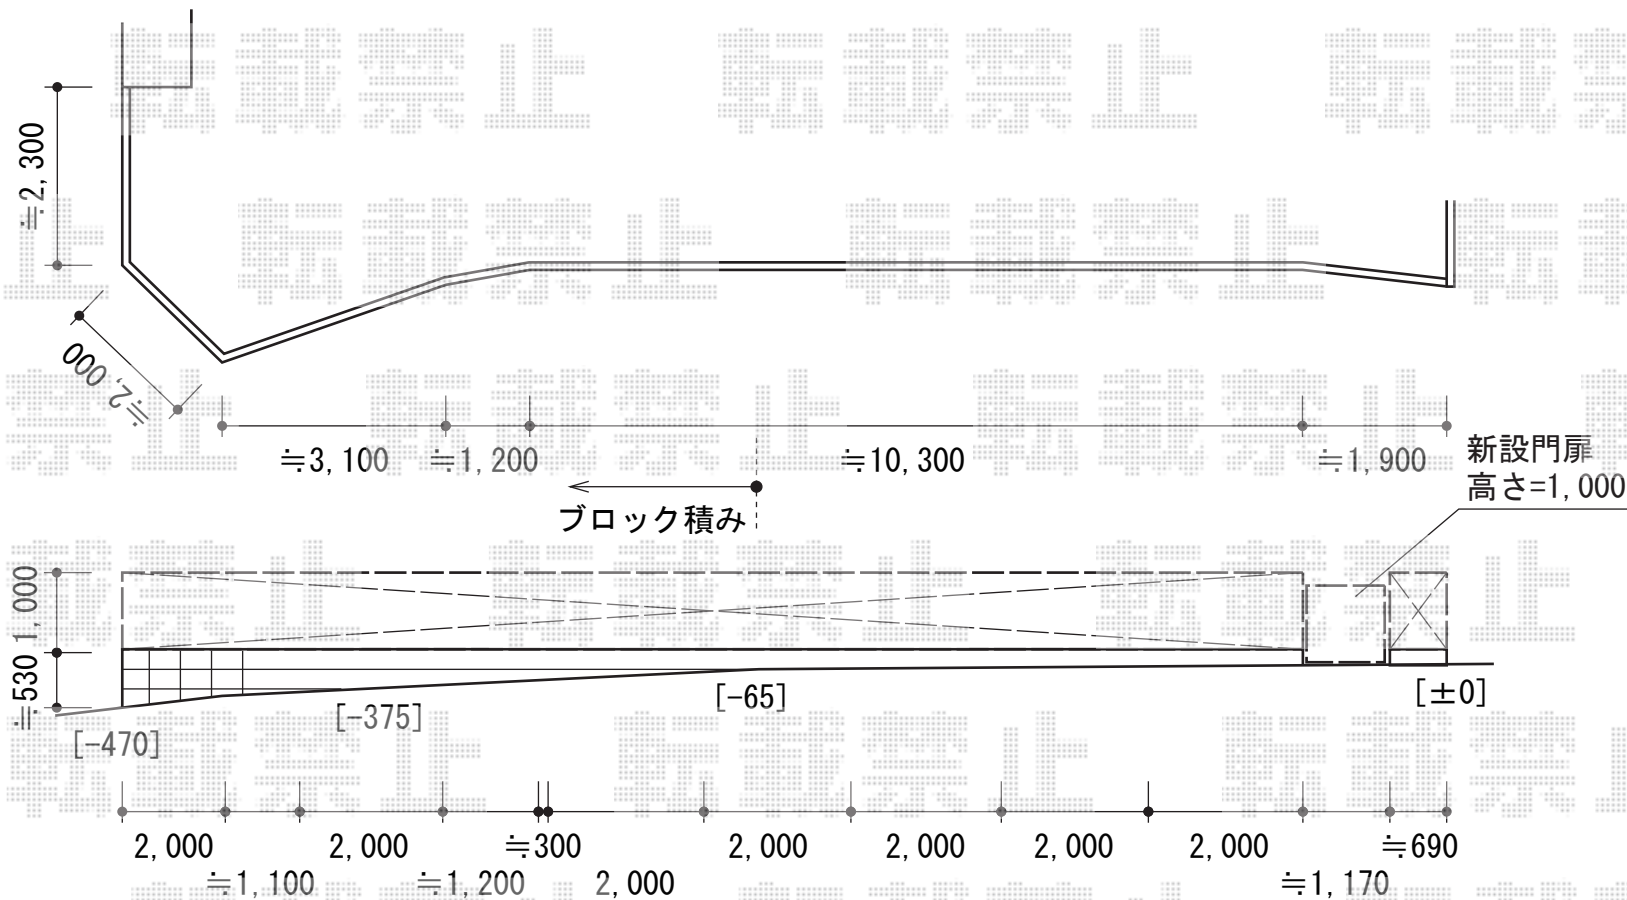

# 門扉・フェンス

YKK AP イーネット門扉1型 片開き 門柱使用  
扉1枚 (W×H) = (900×1,170mm)  
色：ダークブラウン  
錠：内外掛け錠M1型  
開き：内開き

YKK AP イーネットフェンス1M型  
本体1枚 (W×H) = (1,900×1,000mm) × 11枚  
スチール間仕切柱：T100×15本  
柱部品T100：中柱用×6・端柱用×6・角柱用×3  
端部キャップ：4セット  
色：ダークブラウン

YKK AP イーネット門扉1型 片開き 門柱使用  
扉1枚 (W×H) = (900×970mm)  
色：ダークブラウン  
錠：内外掛け錠M1型  
開き：内開き

現場状況や作図制限により概略図の内容と多少の違いが生じることがございます。  
施工時は、現場優先とさせて頂きたく思いますので、お立会い頂き、  
最終のご指示のほど、何卒、宜しくお願い致します。