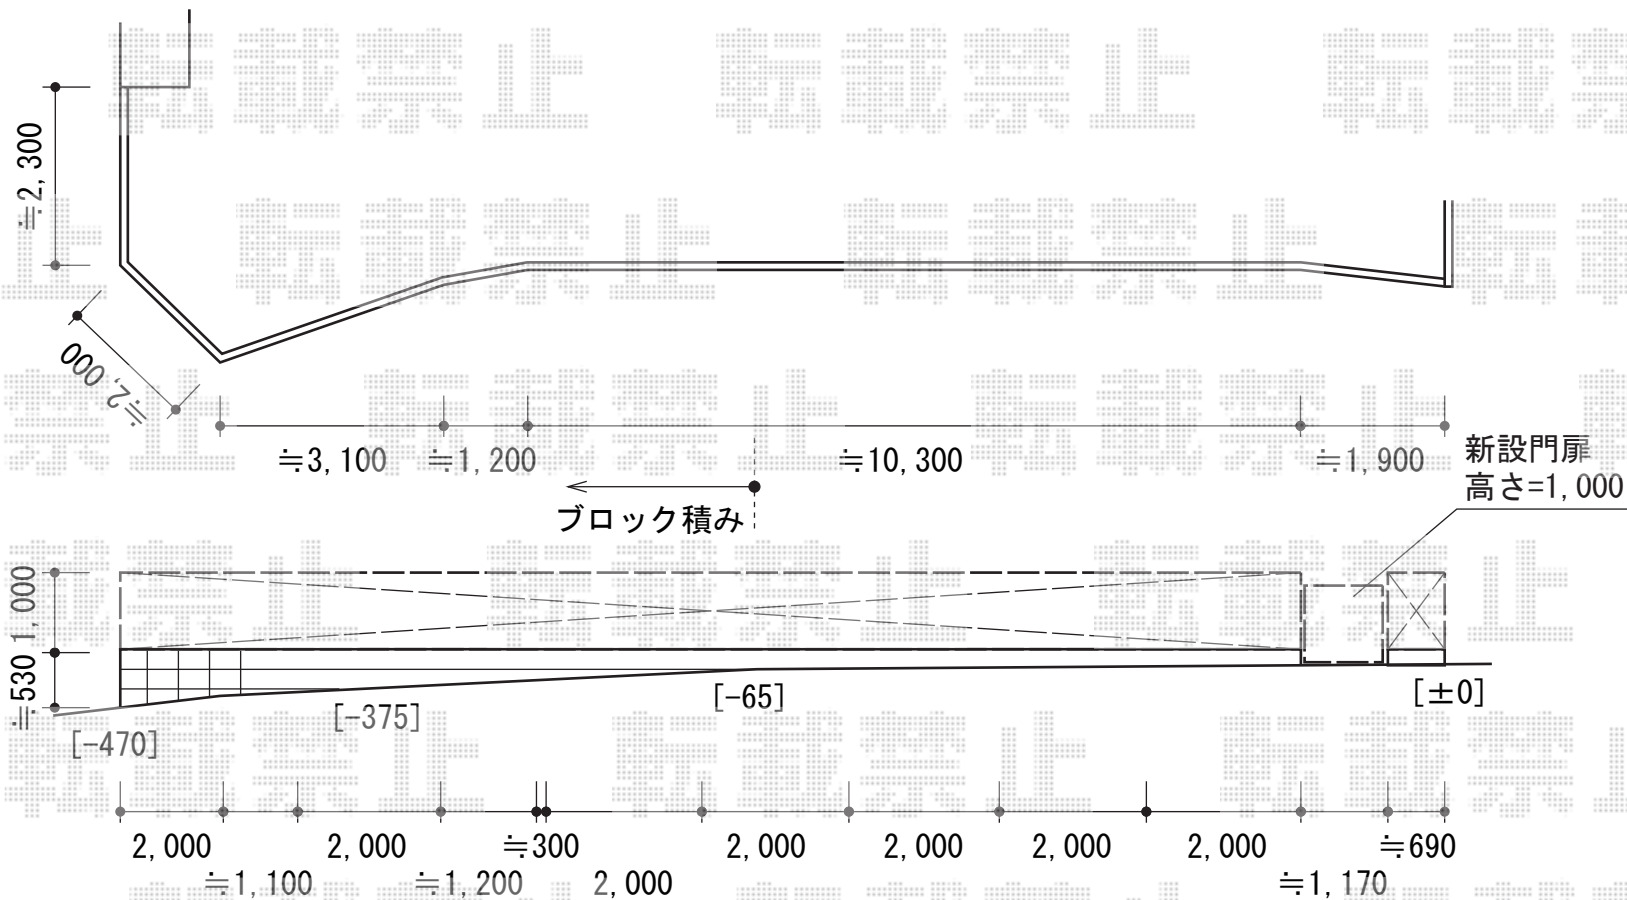

門扉・フェンス

YKK AP イーネット門扉1型 片開き 門柱使用
扉1枚 (W×H) = (900×1,170mm)
色：ダークブラウン
錠：内外掛け錠M1型
開き：内開き

YKK AP イーネットフェンス1M型
本体1枚 (W×H) = (1,900×1,000mm) × 11枚
スチール間仕切柱：T100×15本
柱部品T100：中柱用×6・端柱用×6・角柱用×3
端部キャップ：4セット
色：ダークブラウン

YKK AP イーネット門扉1型 片開き 門柱使用
扉1枚 (W×H) = (900×970mm)
色：ダークブラウン
錠：内外掛け錠M1型
開き：内開き

現場状況や作図制限により概略図の内容と多少の違いが生じることがございます。
施工時は、現場優先とさせて頂きたく思いますので、お立会い頂き、
最終のご指示のほど、何卒、宜しくお願い致します。

全ての著作権は、エクスショップに帰属します。当社とのお取引目的外の使用・複製・転載禁止となっております。