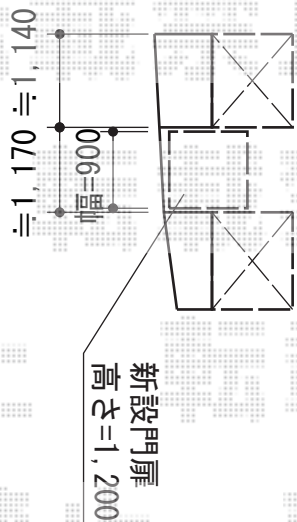

門扉・フェンス

YKK AP イーネット門扉1型 片開き 門柱使用
扉1枚 (W×H) = (900×1,170mm)
色：ダークブラウン
錠：内外掛け錠M1型
開き：内開き

YKK AP イーネットフェンス1M型
本体1枚 (W×H) = (1,900×1,000mm) × 11枚
スチール間仕切柱：T100×15本
柱部品T100：中柱用×6・端柱用×6・角柱用×3
端部キャップ：4セット
色：ダークブラウン

YKK AP イーネット門扉1型 片開き 門柱使用
扉1枚 (W×H) = (900×970mm)
色：ダークブラウン
錠：内外掛け錠M1型
開き：内開き

現場状況や作図制限により概略図の内容と多少の違いが生じることがございます。
施工時は、現場優先とさせて頂きたく思いますので、お立会い頂き、
最終のご指示のほど、何卒、宜しくお願い致します。

全ての著作権は、エクスショップに帰属します。当社とのお取引目的外の使用・複製・転載禁止となっております。