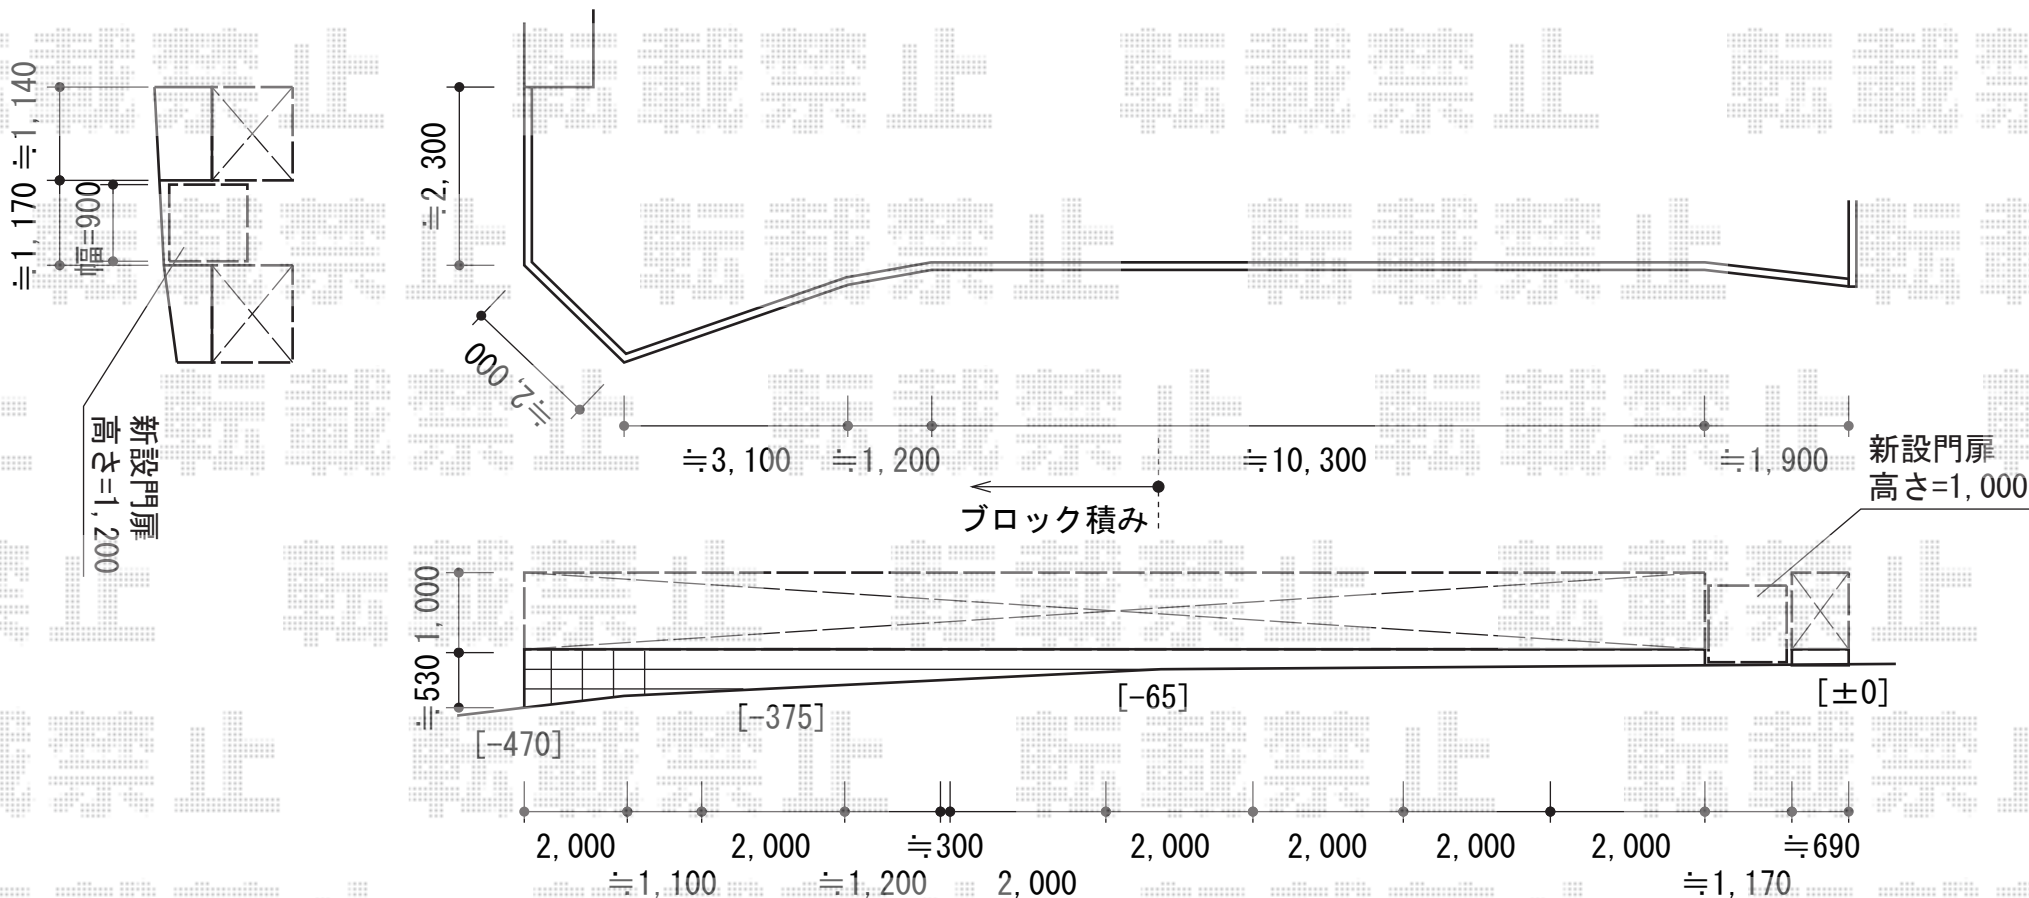

門扉・フェンス

YKK AP イーネット門扉1型 片開き 門柱使用
扉1枚 (W×H) = (900×1,170mm)
色：ダークブラウン
錠：内外掛け錠M1型
開き：内開き

YKK AP イーネットフェンス1M型
本体1枚 (W×H) = (1,900×1,000mm) × 11枚
スチール間仕切柱：T100×15本
柱部品T100：中柱用×6・端柱用×6・角柱用×3
端部キャップ：4セット
色：ダークブラウン

YKK AP イーネット門扉1型 片開き 門柱使用
扉1枚 (W×H) = (900×970mm)
色：ダークブラウン
錠：内外掛け錠M1型
開き：内開き

現場状況や作図制限により概略図の内容と多少の違いが生じることがございます。
施工時は、現場優先とさせて頂きたく思いますので、お立会い頂き、
最終のご指示のほど、何卒、宜しくお願い致します。

全ての著作権は、エクスショップに帰属します。当社とのお取引目的外の使用・複製・転載禁止となっております。