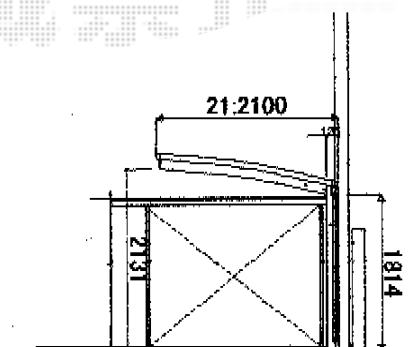

レイナポート ミニ 積雪~20cm対応

YKK AP レイナポート ミニ 積雪~20cm対応  
幅=2,100mm  
奥行=2,904mm  
色：プラチナステン  
屋根材：ポリカーボネート（トーマイマット）  
柱仕様：標準柱仕様（有効高 約1,814mm）

現場状況や作図制限により概略図の内容と多少の違いが生じることがございます。  
施工時は、現場優先とさせて頂きたく思いますので、お立会い頂き、  
最終のご指示のほど、何卒、宜しくお願い致します。