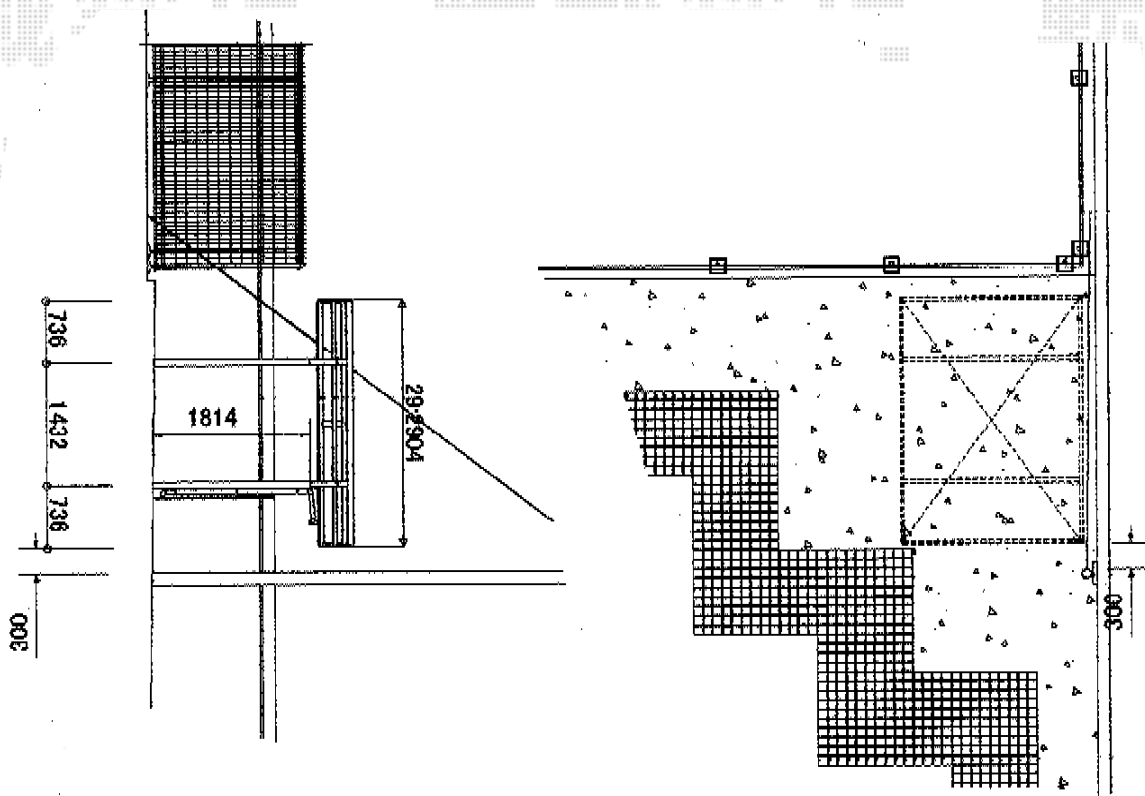

レイナポート ミニ 積雪~20cm対応

YKK AP レイナポート ミニ 積雪~20cm対応  
幅=2,100mm  
奥行=2,904mm  
色：プラチナステン  
屋根材：ポリカーボネート（トーマイマット）  
柱仕様：標準柱仕様（有効高 約1,814mm）

現場状況や作図制限により概略図の内容と多少の違いが生じることがございます。  
施工時は、現場優先とさせて頂きたく思いますので、お立会い頂き、  
最終のご指示のほど、何卒、宜しくお願い致します。