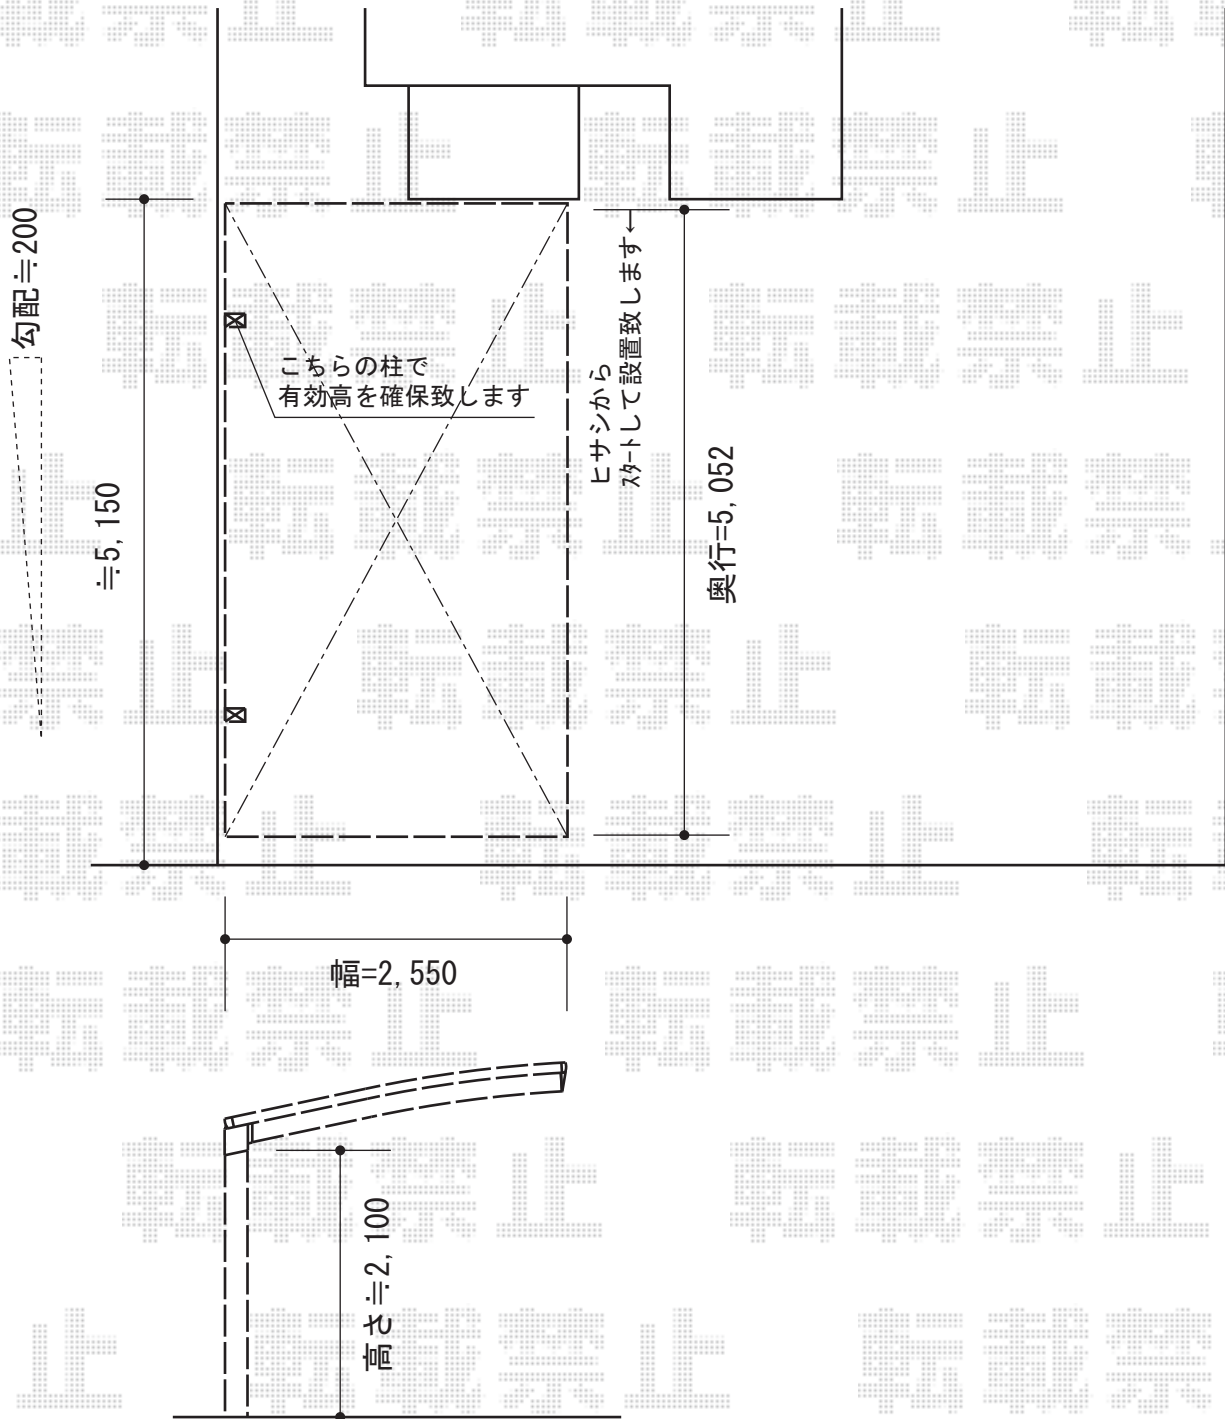

レイナポート 積雪~20cm対応

YKK AP レイナポート 積雪~20cm対応

幅=2,550mm

奥行=5,052mm

色：ブラウン

屋根材：熱線遮断ポリカーボネート(トーマイマット)

柱仕様：ハイルフ柱仕様(有効高 約2,355mm)

現場状況や作図制限により概略図の内容と多少の違いが生じることがございます。
施工時は、現場優先とさせて頂きたく思いますので、お立会い頂き、
最終のご指示のほど、何卒、宜しくお願い致します。