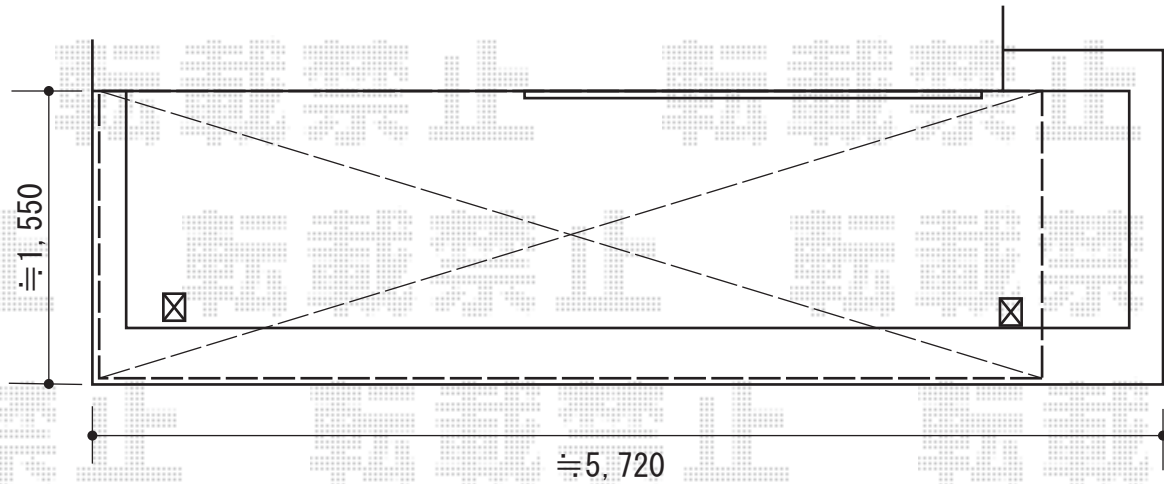

# ライザーテラスII R型 屋根タイプ 単体 積雪～20cm対応

トステム ライザーテラスII R型 屋根タイプ 単体 積雪～20cm対応  
間口=メートル5000 (柱芯々4,800mm 屋根幅5,020mm)

出幅=4尺 (1,185mm)

色：オータムブラウン

屋根材：熱線吸収ポリカーボネート (ライトブルーマット調)

柱仕様：柱位置固定タイプ (柱2本)

施工方法：上止め仕様

柱固定部品仕様：中間用×2

トステム 吊下げ物干し 標準 2本入

色：オータムブラウン

数量：1セット

トステム 壁付け物干し ロング 2本入

色：オータムブラウン

数量：1セット

現場状況や作図制限により概略図の内容と多少の違いが生じることがございます。  
施工時は、現場優先とさせていただきますので、お立会い頂き、  
最終のご指示のほど、何卒、宜しくお願い致します。

EX-SHOP  
HTTP://WWW.EX-SHOP.NET