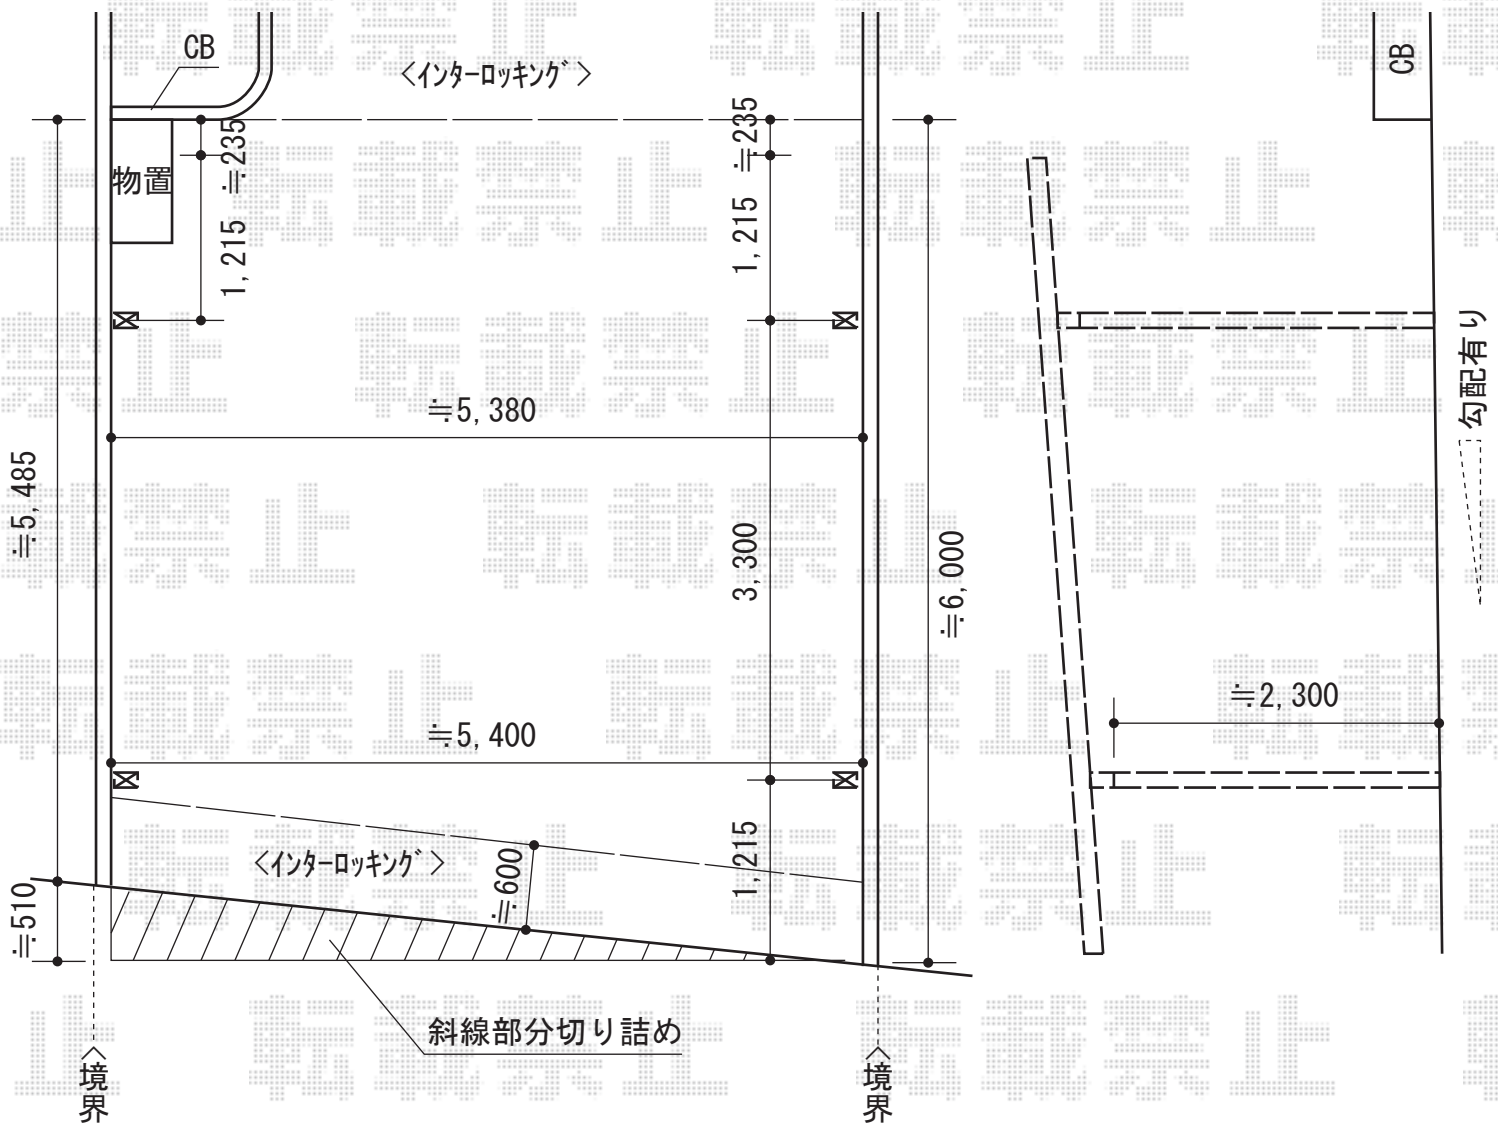

エフルージュ ツイン 積雪～20cm対応 積雪～20cm対応

KK AP エフルージュ ツイン 積雪～20cm対応 積雪～20cm対応
 幅=5,398mm
 奥行=5,768mm
 色：カームブラック
 屋根材：ポリカーボネート（アースブルー）
 柱仕様：ハイルーフ柱仕様（有効高 約2,355mm）

現場状況や作図制限により概略図の内容と多少の違いが生じることがございます。
 施工時は、現場優先とさせて頂きたく思いますので、お立会い頂き、
 最終のご指示のほど、何卒、宜しくお願い致します。