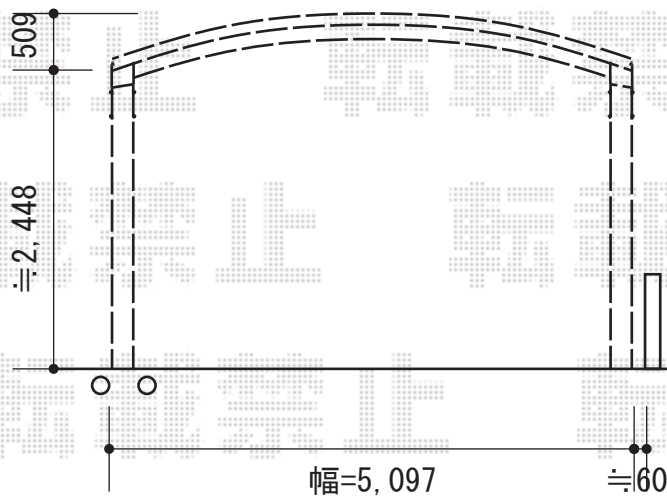

レイナツインポート 積雪～20cm対応

YKK AP レイナツインポート 積雪～20cm対応

幅=5,097mm

奥行=5,400mm

色：カームブラック

屋根材：熱線遮断ポリカーボネート（アースブルーマット調）

柱仕様：ハイルーフ柱仕様（有効高 約2,355mm）

現場状況や作図制限により概略図の内容と多少の違いが生じることがございます。
施工時は、現場優先とさせて頂きたく思いますので、お立会い頂き、
最終のご指示のほど、何卒、宜しくお願い致します。