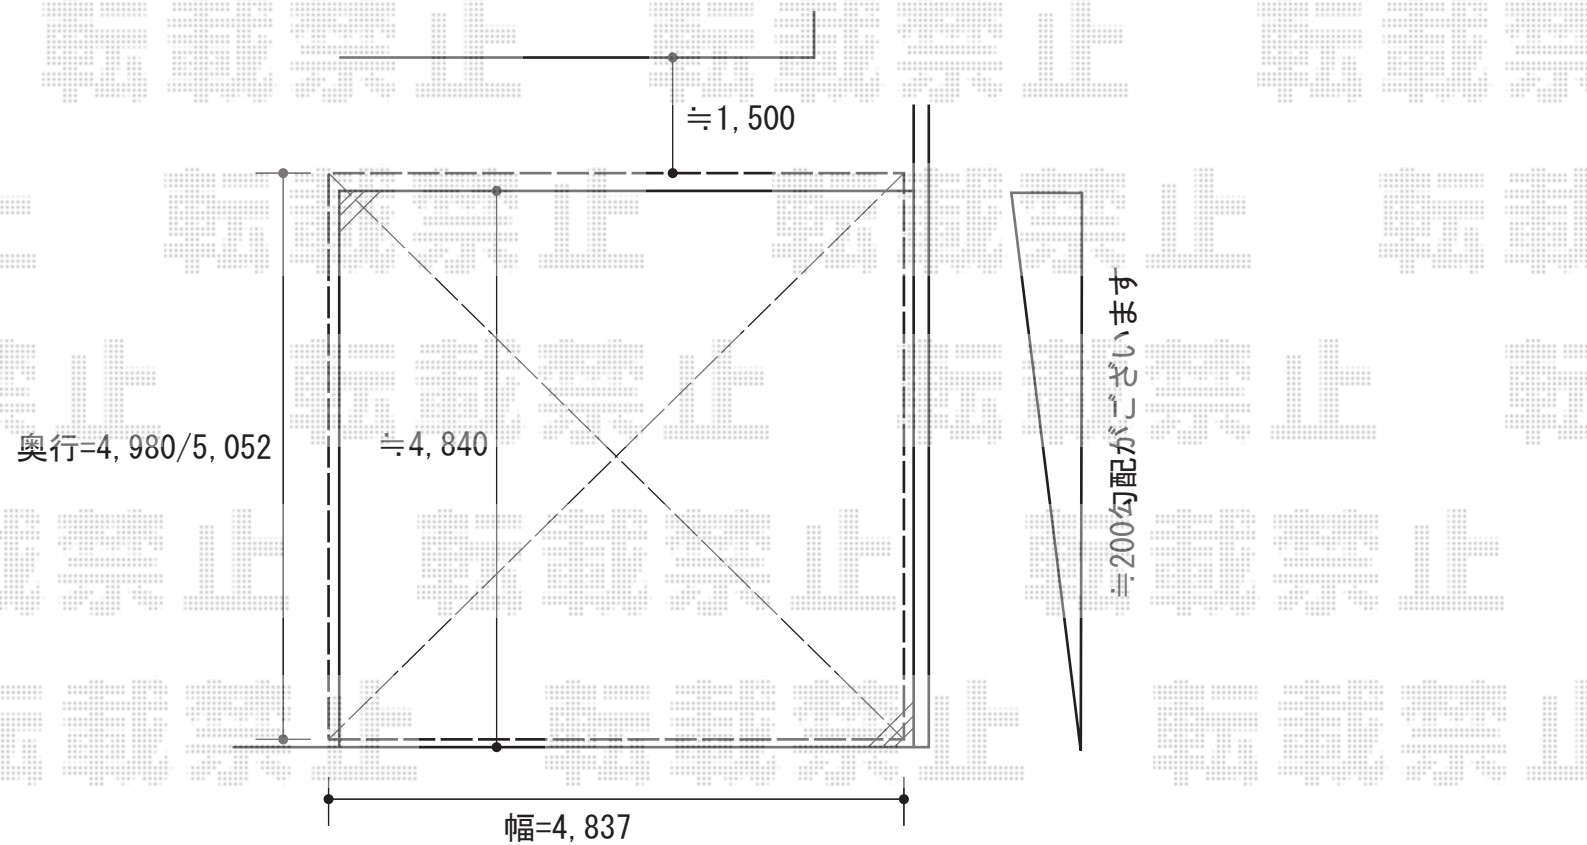

カーブポートシグマIII ワイド 積雪～30cm対応

トステム カーブポートシグマIII ワイド 積雪～30cm対応

幅=4,837mm

奥行=4,980mm

色：ホワイト

屋根材：ガリレポリカ（クリアマット・すりガラス調）

柱仕様：ロング柱23仕様（有効高 約2,300mm）

現場状況や作図制限により概略図の内容と多少の違いが生じることがございます。
施工時は、現場優先とさせて頂きたく思いますので、お立会い頂き、
最終のご指示のほど、何卒、宜しくお願い致します。