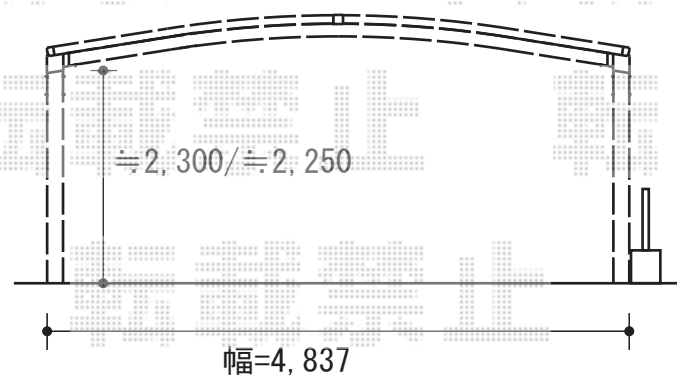

カーブポートシグマIII ワイド 積雪～30cm対応

トステム カーブポートシグマIII ワイド 積雪～30cm対応

幅=4,837mm

奥行=4,980mm

色：ホワイト

屋根材：ガリレポリカ（クリアマット・すりガラス調）

柱仕様：ロング柱23仕様（有効高 約2,300mm）

現場状況や作図制限により概略図の内容と多少の違いが生じることがございます。
施工時は、現場優先とさせて頂きたく思いますので、お立会い頂き、
最終のご指示のほど、何卒、宜しくお願い致します。