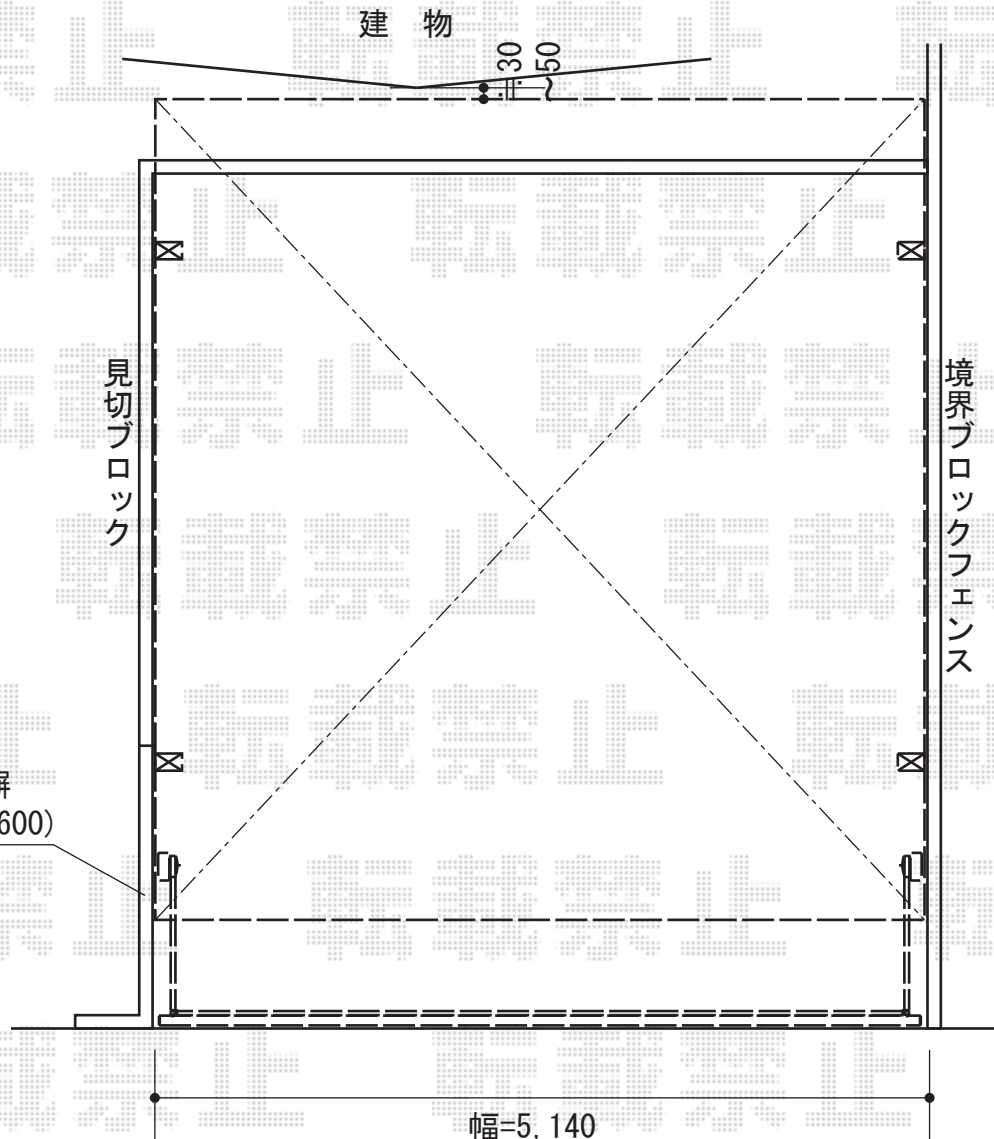

# カーポート・カーゲート

YKK AP レイナツインポート 積雪~20cm対応  
 幅=5,097mm 奥行=5,400mm  
 色：プラチナステン  
 屋根材：熱線遮断ポリカーボネート  
 (アースブルーマット調)  
 柱仕様：ハイロング柱仕様 (有効高 約2,800mm)

TOEX ワイドオーバードアS1型 手動式  
 本体 (W×H) = (5,050×1,200mm)  
 色：シャイングレー  
 柱仕様：ハイルーフ柱仕様 (有効通過高2,150mm)