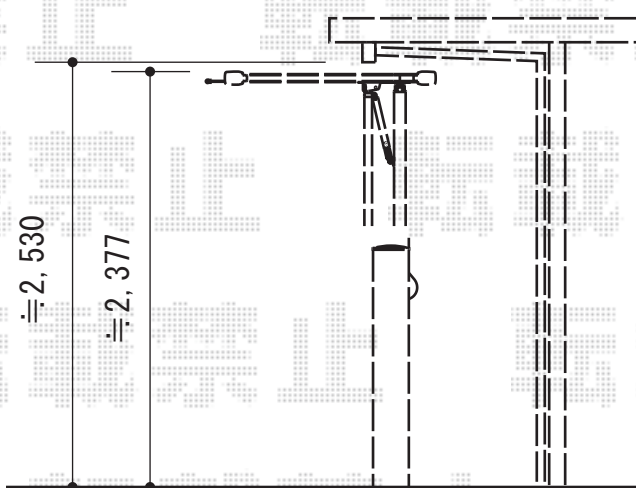

# カーポート・カーゲート

YKK AP レイナツインポート 積雪~20cm対応  
 幅=5,097mm 奥行=5,400mm  
 色：プラチナステン  
 屋根材：熱線遮断ポリカーボネート  
 (アースブルーマット調)  
 柱仕様：ハイロング柱仕様 (有効高 約2,800mm)

TOEX ワイドオーバードアS1型 手動式  
 本体 (W×H) = (5,050×1,200mm)  
 色：シャイングレー  
 柱仕様：ハイルーフ柱仕様 (有効通過高2,150mm)

現場状況や作図制限により概略図の内容と多少の違いが生じることがございます。  
 施工時は、現場優先とさせて頂きたく思いますので、お立会い頂き、  
 最終のご指示のほど、何卒、宜しくお願い致します。

EX-SHOP  
[HTTP://WWW.EX-SHOP.NET](http://www.ex-shop.net)

担当：谷