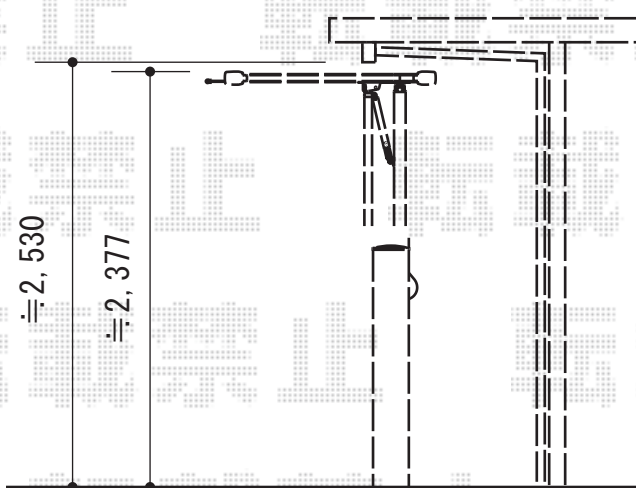

カーポート・カーゲート

YKK AP レイナツインポート 積雪~20cm対応
 幅=5,097mm 奥行=5,400mm
 色：プラチナステン
 屋根材：熱線遮断ポリカーボネート
 (アースブルーマット調)
 柱仕様：ハイロング柱仕様 (有効高 約2,800mm)

TOEX ワイドオーバードアS1型 手動式
 本体 (W×H) = (5,050×1,200mm)
 色：シャイングレー
 柱仕様：ハイルーフ柱仕様 (有効通過高2,150mm)

現場状況や作図制限により概略図の内容と多少の違いが生じることがございます。
 施工時は、現場優先とさせていただきますので、お立会い頂き、
 最終のご指示のほど、何卒、宜しくお願い致します。

EX-SHOP
[HTTP://WWW.EX-SHOP.NET](http://www.ex-shop.net)

担当：谷