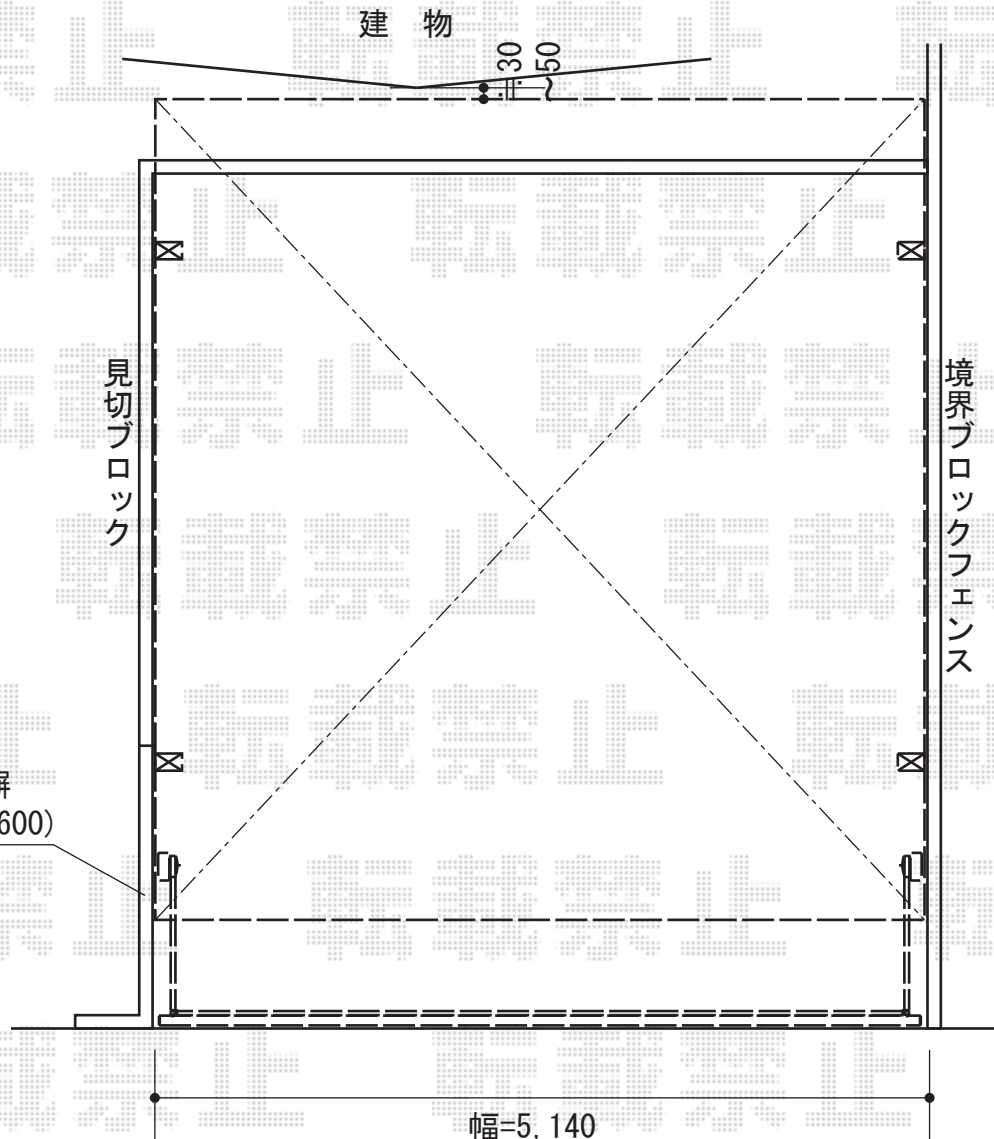

カーポート・カーゲート

YKK AP レイナツインポート 積雪~20cm対応
 幅=5,097mm 奥行=5,400mm
 色：プラチナステン
 屋根材：熱線遮断ポリカーボネート
 (アースブルーマット調)
 柱仕様：ハイロング柱仕様 (有効高 約2,800mm)

TOEX ワイドオーバードアS1型 手動式
 本体 (W×H) = (5,050×1,200mm)
 色：シャイングレー
 柱仕様：ハイルーフ柱仕様 (有効通過高2,150mm)