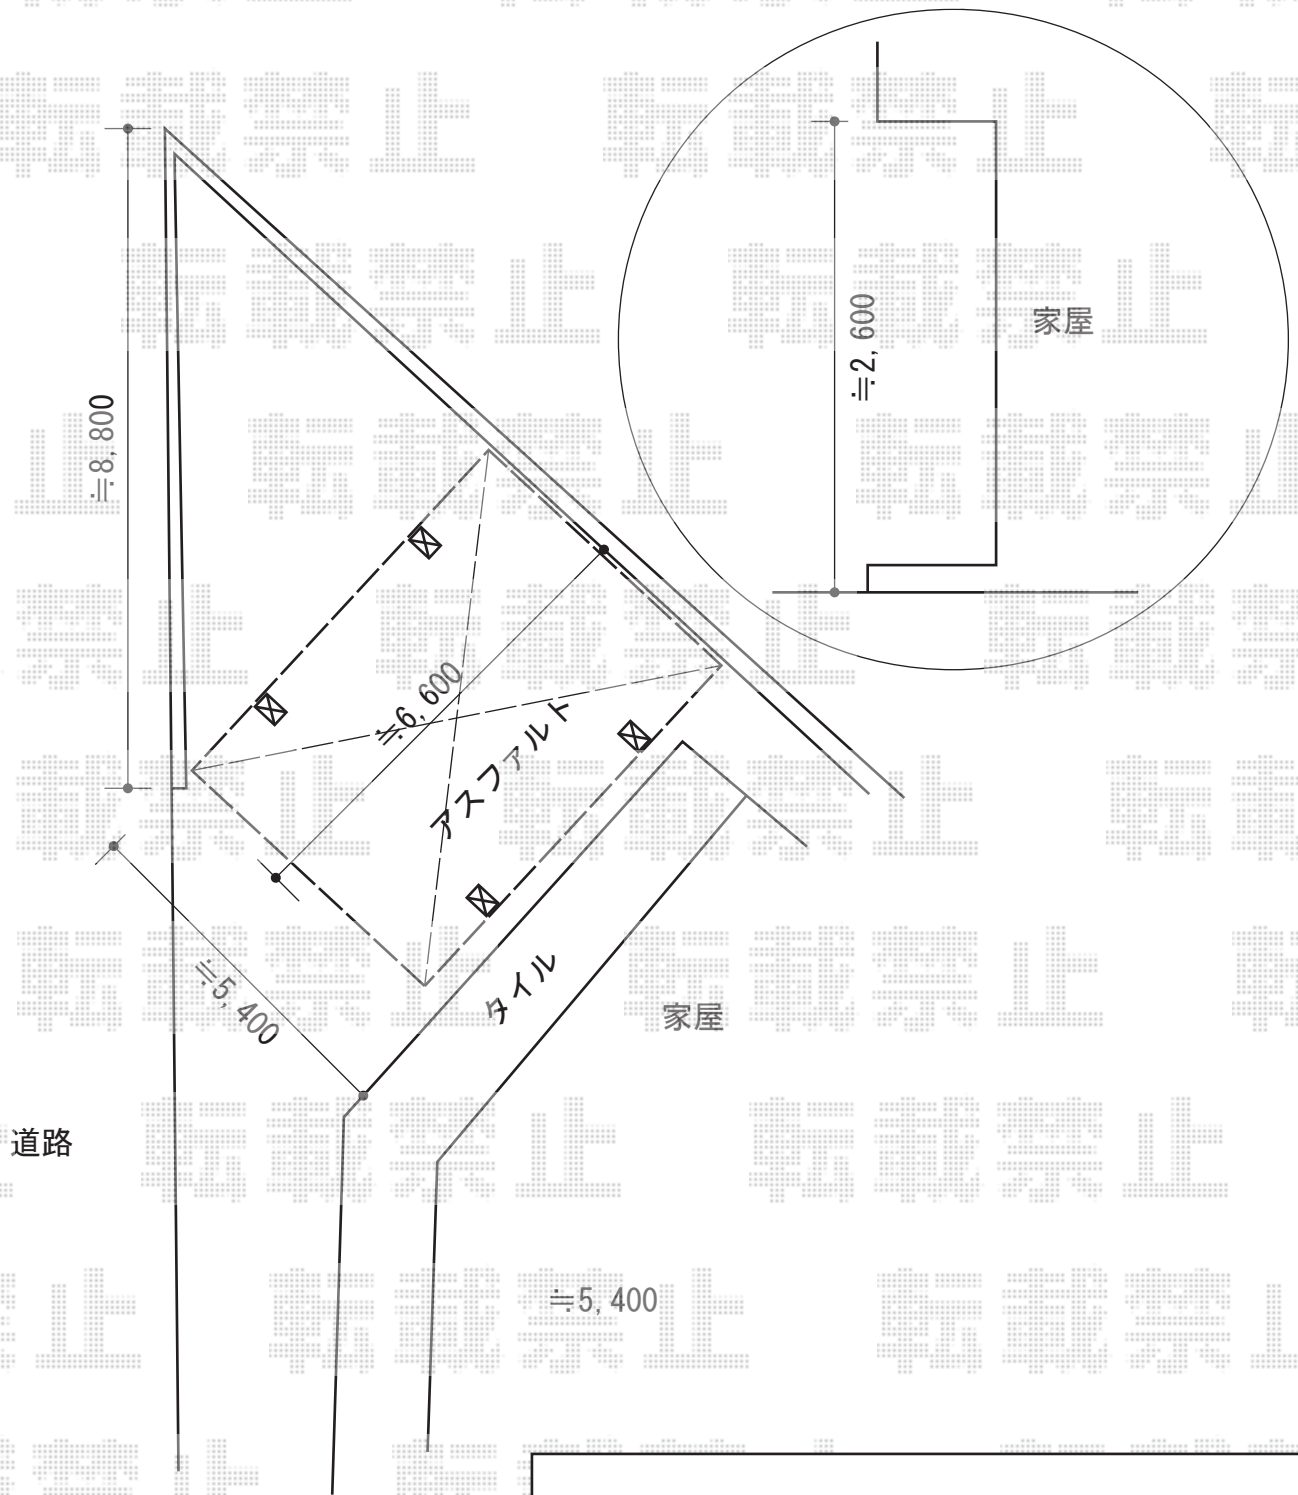

レイナツインポート 積雪～20cm対応

YKK AP レイナツインポート 積雪～20cm対応

幅=5,392mm

奥行=5,400mm

色：プラチナステン

屋根材：熱線遮断ポリカーボネート（アースブルーマット調）

柱仕様：ハイルーフ柱仕様（有効高 約2,355mm）

現場状況や作図制限により概略図の内容と多少の違いが生じることがございます。
施工時は、現場優先とさせて頂きたく思いますので、お立会い頂き、
最終のご指示のほど、何卒、宜しくお願い致します。