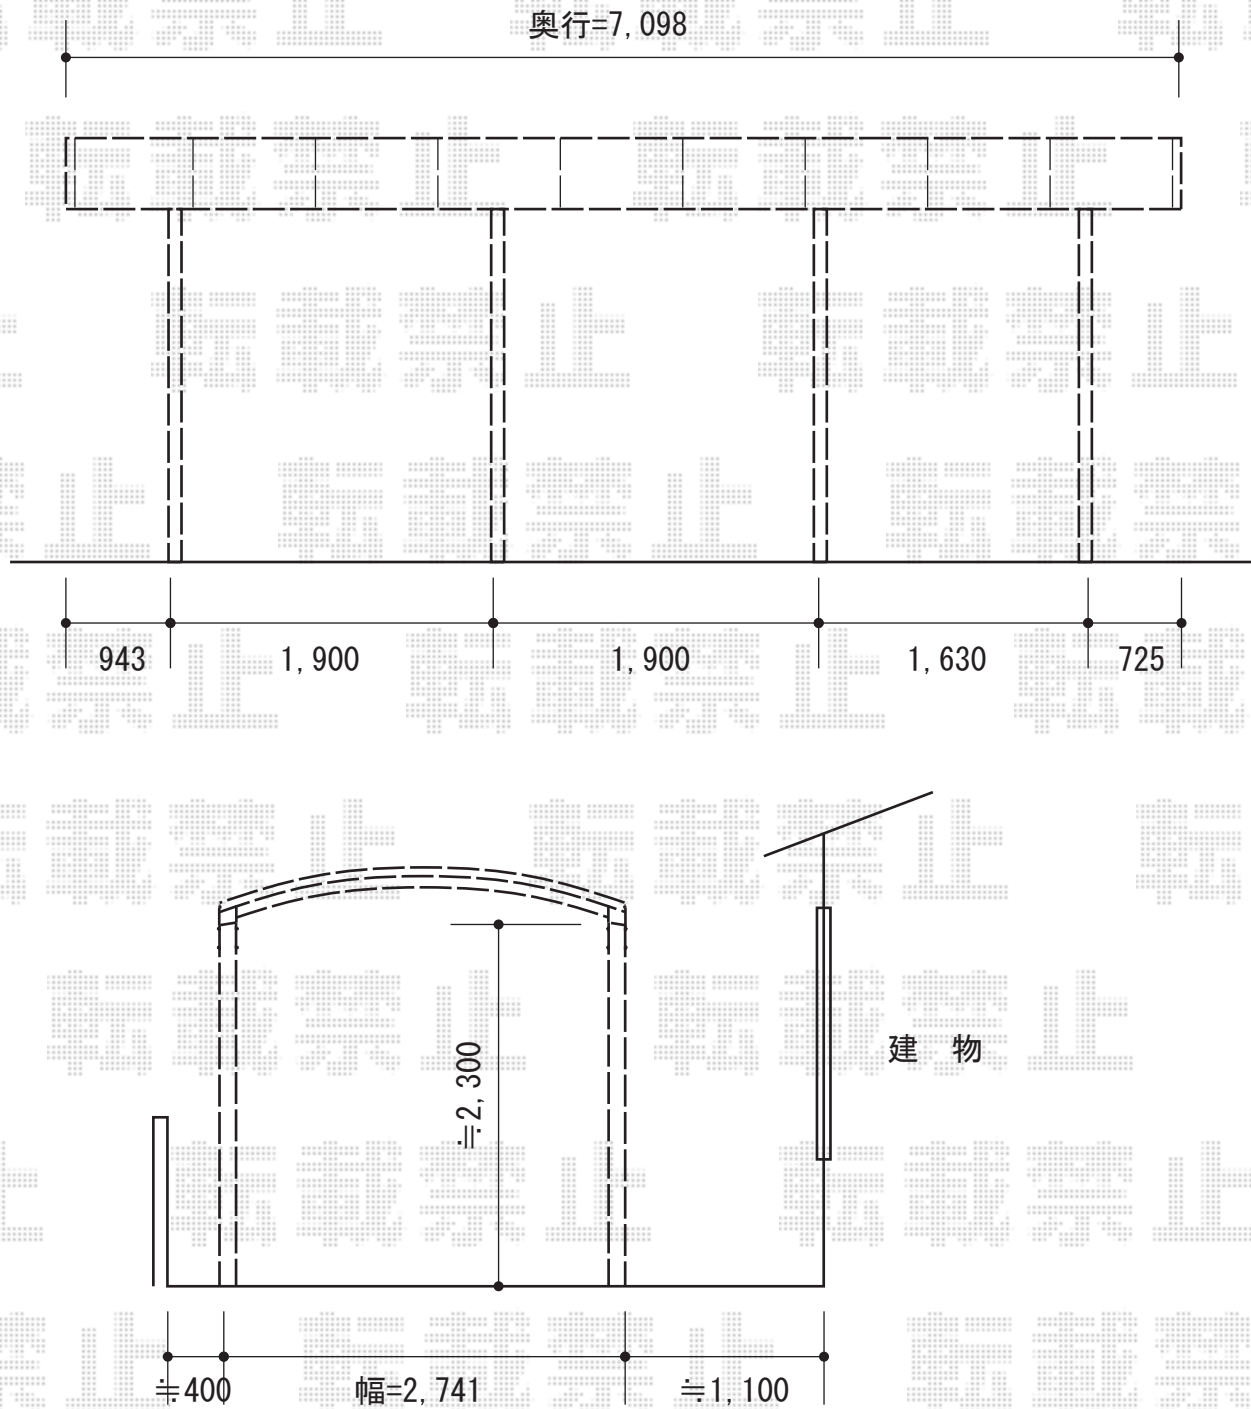

カルエードシグマIII 1500 延長 積雪~50cm対応

トステム カルエードシグマIII 1500 延長 積雪~30cm対応
幅=2,741mm
奥行=7,098mm
色：シャイングレー
屋根材：ポリカーボネート（ブルースモーク）
柱仕様：ロング柱23仕様（有効高 約2,300mm）

トステム 収納式物干し 2本入
色：シャイングレー

現場状況や作図制限により概略図の内容と多少の違いが生じることがございます。
施工時は、現場優先とさせて頂きたく思いますので、お会い頂き、
最終のご指示のほど、何卒、宜しくお願い致します。