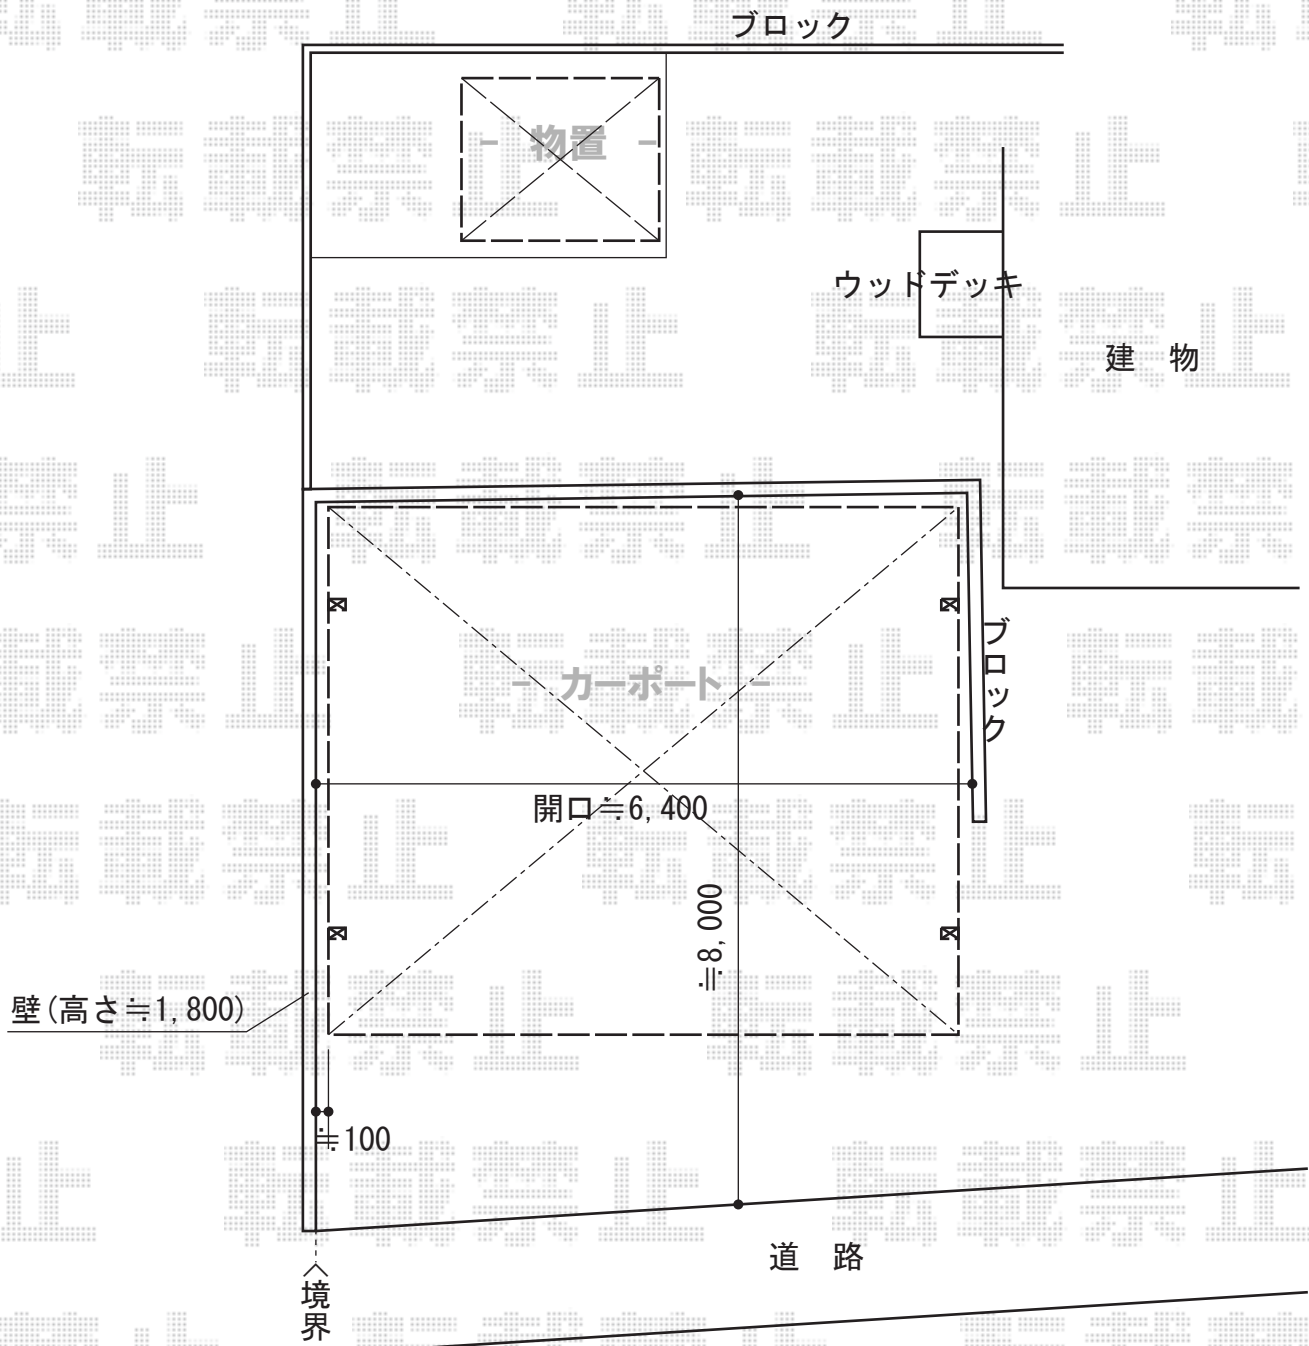

カーブポートシグマIII ワイド 積雪~30cm対応

トステム カーブポートシグマIII ワイド 積雪~30cm対応
 幅=6,060mm
 奥行=5,686mm
 色：シャイングレー
 屋根材：ガリレポリカ（クリアマット/すりガラス調）
 柱仕様：ロング柱23仕様（有効高 約2,300mm）

稲葉物置 NXN-55S
 ネクスタ 一般型
 間口=3,050mm
 奥行=1,790mm
 高さ=2,020mm
 色：ファインシルバー
 屋根タイプ：標準型
 耐荷重タイプ：一般型