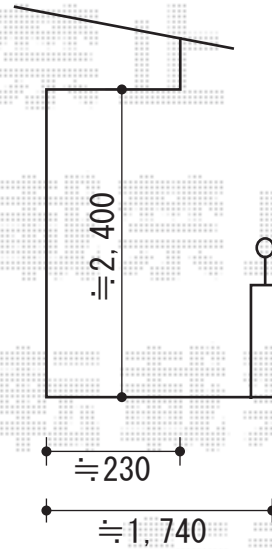

プレシオステラス R型 屋根タイプ 単体 積雪～20cm対応

Value Select プレシオステラス R型 屋根タイプ 単体 積雪～20cm対応
 間口=関東間1.5間 (柱芯々2,575mm 屋根幅2,760mm)
 出幅=6尺 (1,770mm)
 色：ノーブルステン
 屋根材：ポリカーボネート (ガラスマット)
 柱仕様：柱奥行移動タイプ (柱2本)
 施工方法：上止め仕様
 躯体式バルコニー取付部品：中間用×2
 メーカー希望小売価格： ¥136,700.-

YKK AP 吊り下げ式物干し 標準 2本入り
 色：ノーブルステン
 数量：1セット

現場状況や作図制限により概略図の内容と多少の違いが生じることがございます。
 施工時は、現場優先とさせて頂きたく思いますので、お立会い頂き、
 最終のご指示のほど、何卒、宜しくお願い致します。

EX-SHOP
 HTTP://WWW.EX-SHOP.NET

担当：竹下