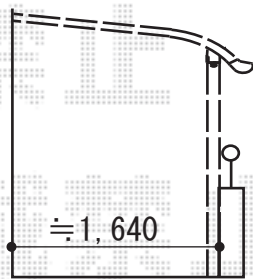

プレシオステラス R型 屋根タイプ 単体 積雪～20cm対応

Value Select プレシオステラス R型 屋根タイプ 単体 積雪～20cm対応
 間口=関東間1.5間 (柱芯々2,575mm 屋根幅2,760mm)
 出幅=6尺 (1,770mm)
 色：ノーブルステン
 屋根材：ポリカーボネート (ガラスマット)
 柱仕様：柱奥行移動タイプ (柱2本)
 施工方法：上止め仕様
 躯体式バルコニー取付部品：中間用×2
 メーカー希望小売価格： ¥136,700.-