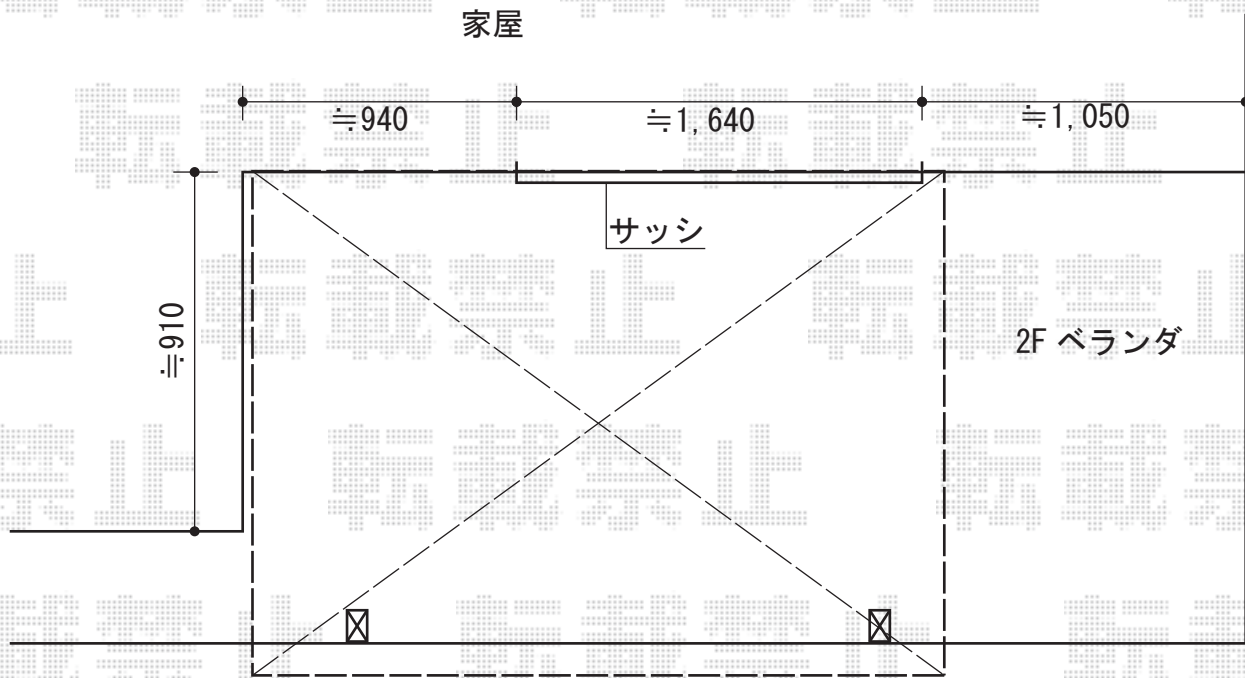

プレシオステラス R型 屋根タイプ 単体 積雪～20cm対応

Value Select プレシオステラス R型 屋根タイプ 単体 積雪～20cm対応
 間口=関東間1.5間 (柱芯々2,575mm 屋根幅2,760mm)
 出幅=6尺 (1,770mm)
 色：ノーブルステン
 屋根材：ポリカーボネート (ガラスマット)
 柱仕様：柱奥行移動タイプ (柱2本)
 施工方法：上止め仕様
 躯体式バルコニー取付部品：中間用×2
 メーカー希望小売価格： ¥136,700.-