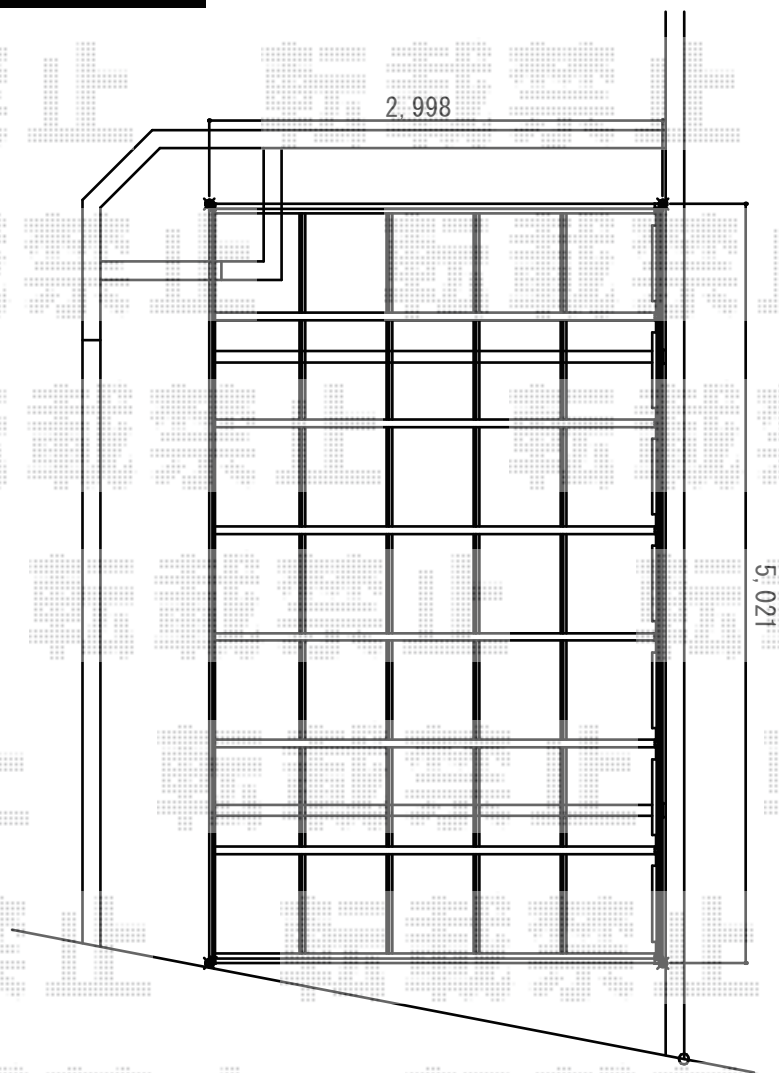

アーキフィット 積雪～20cm対応

TOEX アーキフィット 積雪～20cm対応
幅=2,998mm
奥行=5,020mm
色：シャイングレー
屋根材：ポリカーボネート（クリアブルー）
柱仕様：標準柱仕様（有効高 約2,251mm）

現場状況や作図制限により概略図の内容と多少の違いが生じることがございます。
施工時は、現場優先とさせて頂きたく思いますので、お立会い頂き、
最終のご指示のほど、何卒、宜しくお願い致します。