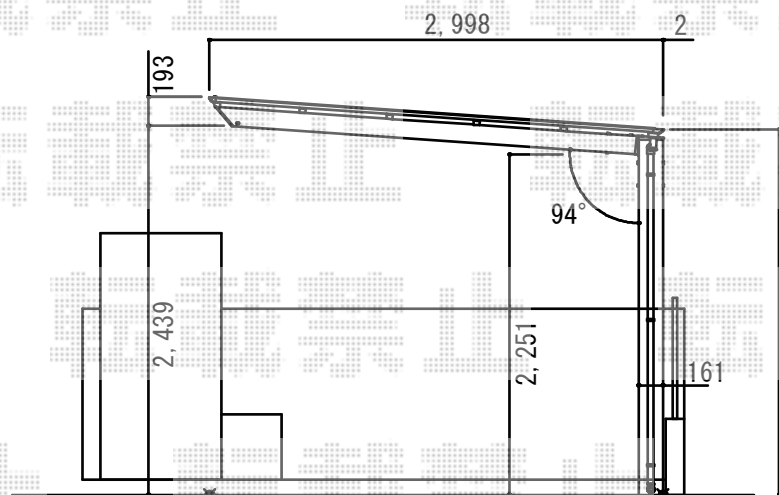

アーキフィット 積雪～20cm対応

TOEX アーキフィット 積雪～20cm対応
幅=2,998mm
奥行=5,020mm
色：シャイングレー
屋根材：ポリカーボネート（クリアブルー）
柱仕様：標準柱仕様（有効高 約2,251mm）

現場状況や作図制限により概略図の内容と多少の違いが生じることがございます。
施工時は、現場優先とさせて頂きたく思いますので、お立会い頂き、
最終のご指示のほど、何卒、宜しくお願い致します。