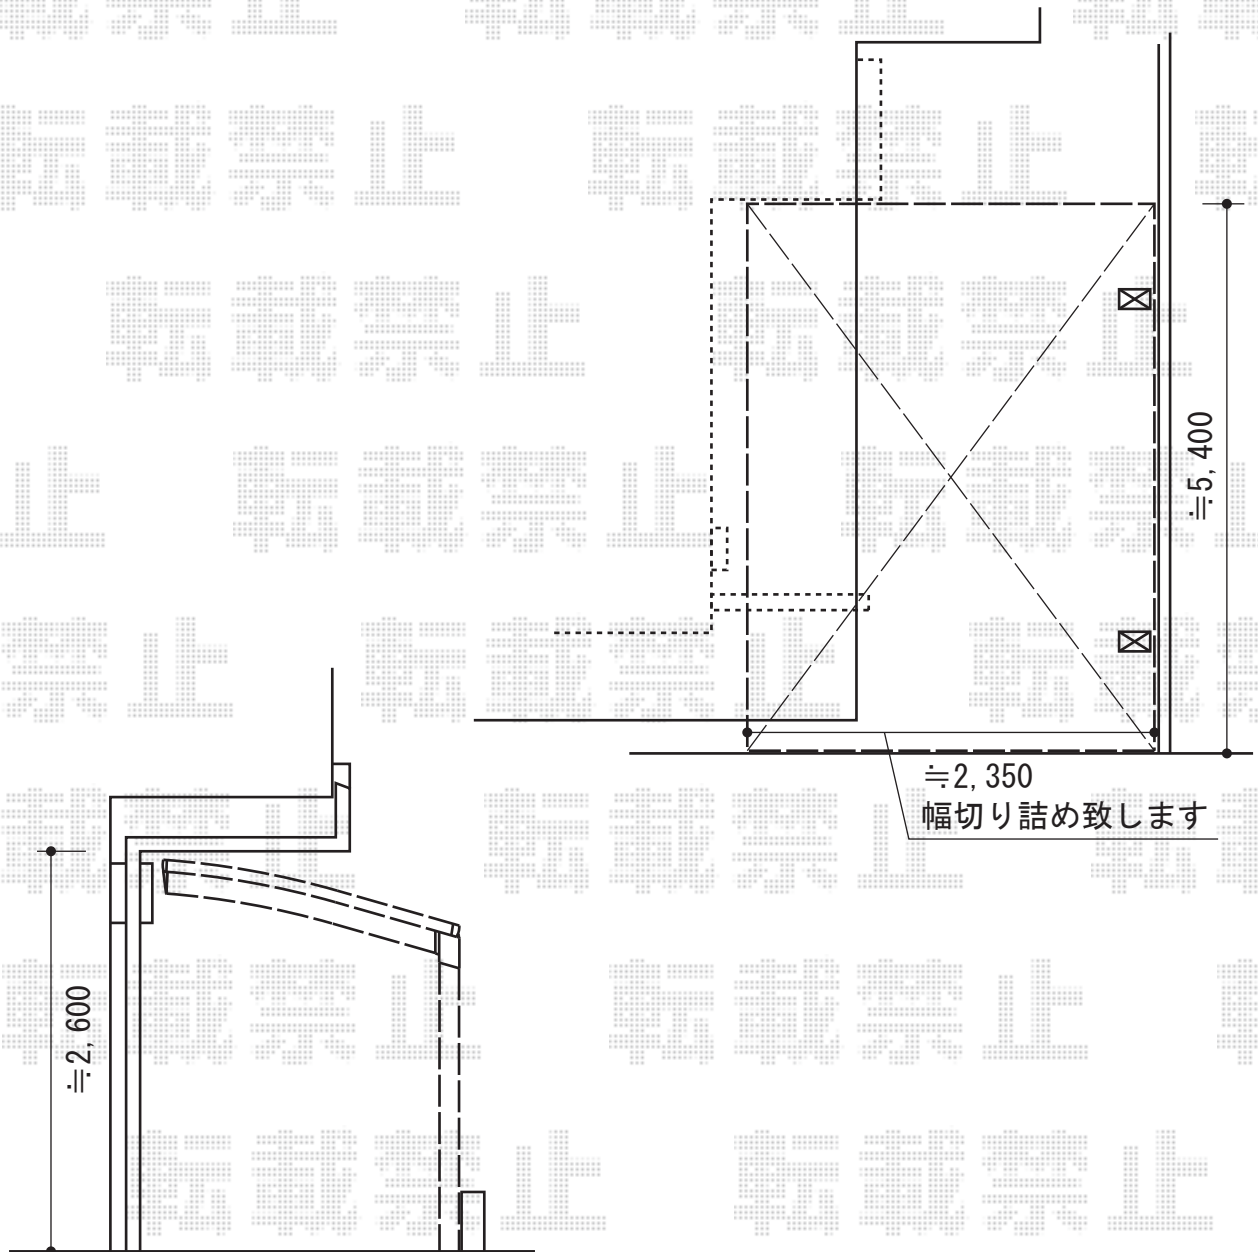

レイナポート 積雪~20cm対応

YKK AP レйнаポート 積雪~20cm対応

幅=2,400mm

奥行=5,400mm

色：カームブラック

屋根材：熱線遮断ポリカーボネート（トーマイマット/すりガラス調）

柱仕様：標準柱仕様（有効高 約2,000mm）

現場状況や作図制限により概略図の内容と多少の違いが生じることがございます。  
施工時は、現場優先とさせて頂きたく思いますので、お立会い頂き、  
最終のご指示のほど、何卒、宜しくお願い致します。