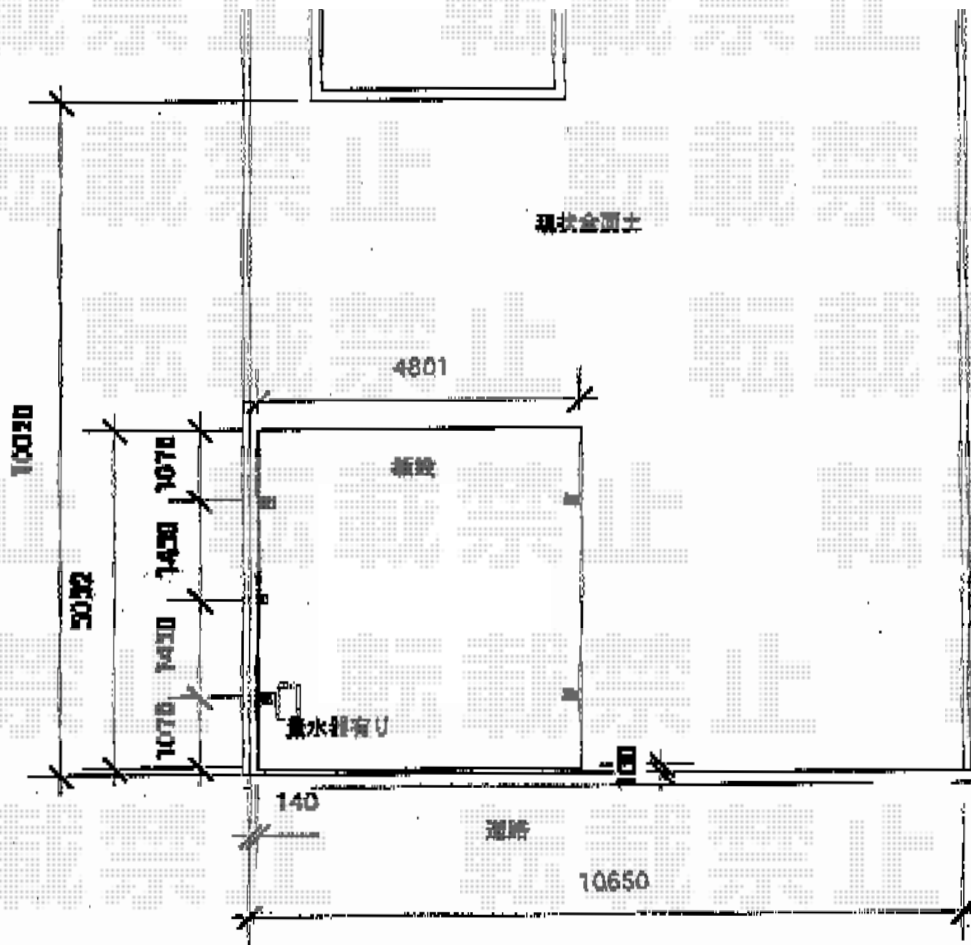

レイナツインポート 積雪～20cm対応

YKK AP レイナツインポート 積雪～20cm対応
 幅=4,801mm 奥行=5,052mm
 色：プラチナステン
 屋根材：ポリカーボネート（トーマイマット/すりガラス調）
 柱仕様：標準柱仕様（有効高 約2,000mm）

YKK AP レイナツインポート サイドパネル
 奥行サイズ：長さ51用
 高さ=1,036mm 色：プラチナステン
 パネル材：ポリカーボネート（トーマイマット）
 柱仕様：標準柱仕様（間柱1本）