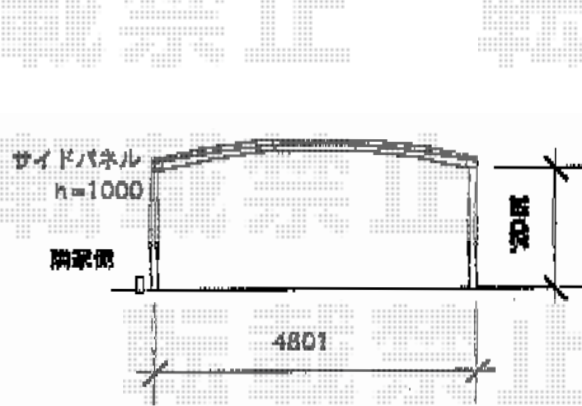

レイナツインポート 積雪～20cm対応

YKK AP レイナツインポート 積雪～20cm対応
 幅=4,801mm 奥行=5,052mm
 色：プラチナステン
 屋根材：ポリカーボネート（トーマイマット/すりガラス調）
 柱仕様：標準柱仕様（有効高 約2,000mm）

YKK AP レイナツインポート サイドパネル
 奥行サイズ：長さ51用
 高さ=1,036mm 色：プラチナステン
 パネル材：ポリカーボネート（トーマイマット）
 柱仕様：標準柱仕様（間柱1本）