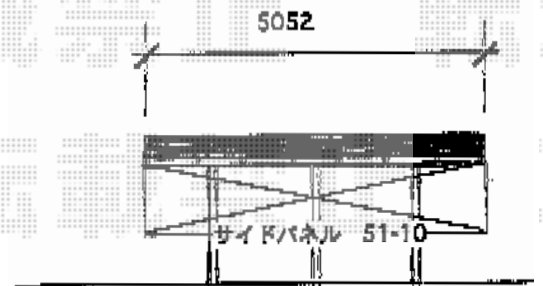

レイナツインポート 積雪～20cm対応

YKK AP レイナツインポート 積雪～20cm対応
 幅=4,801mm 奥行=5,052mm
 色：プラチナステン
 屋根材：ポリカーボネート（トーマイマット/すりガラス調）
 柱仕様：標準柱仕様（有効高 約2,000mm）

YKK AP レイナツインポート サイドパネル
 奥行サイズ：長さ51用
 高さ=1,036mm 色：プラチナステン
 パネル材：ポリカーボネート（トーマイマット）
 柱仕様：標準柱仕様（間柱1本）