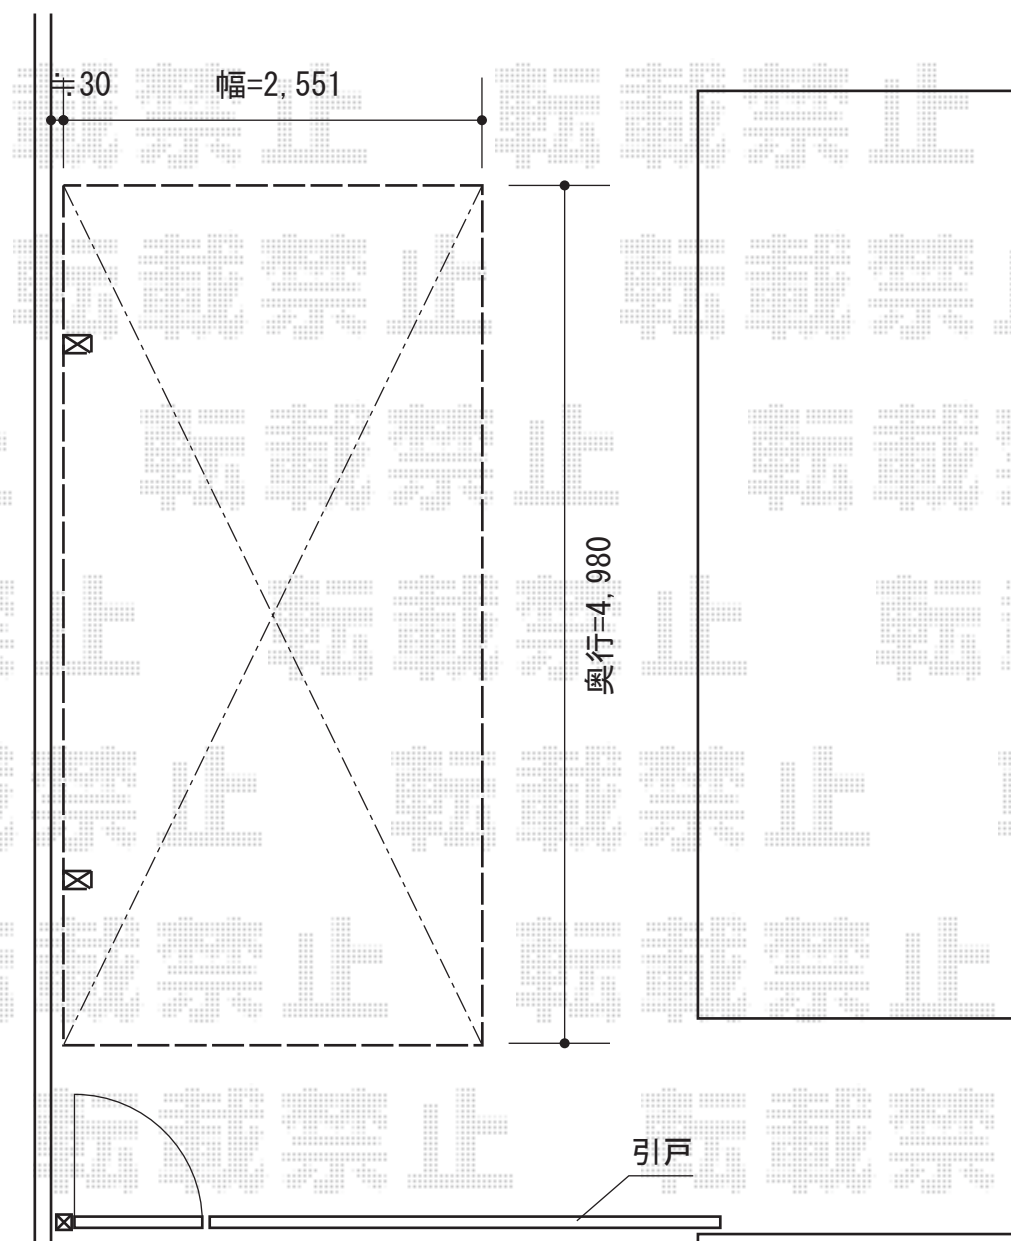

# カーブポートシグマIII 積雪~30cm対応

トステム カーブポートシグマIII 積雪~30cm対応  
幅=2,551mm  
奥行=4,980mm  
色：ブロンズ  
屋根材：ポリカーボネート（ブラウン）  
柱仕様：ロング柱23仕様（有効高 約2,300mm）

現場状況や作図制限により概略図の内容と多少の違いが生じることがございます。  
施工時は、現場優先とさせて頂きたく思いますので、お立会い頂き、  
最終のご指示のほど、何卒、宜しくお願い致します。