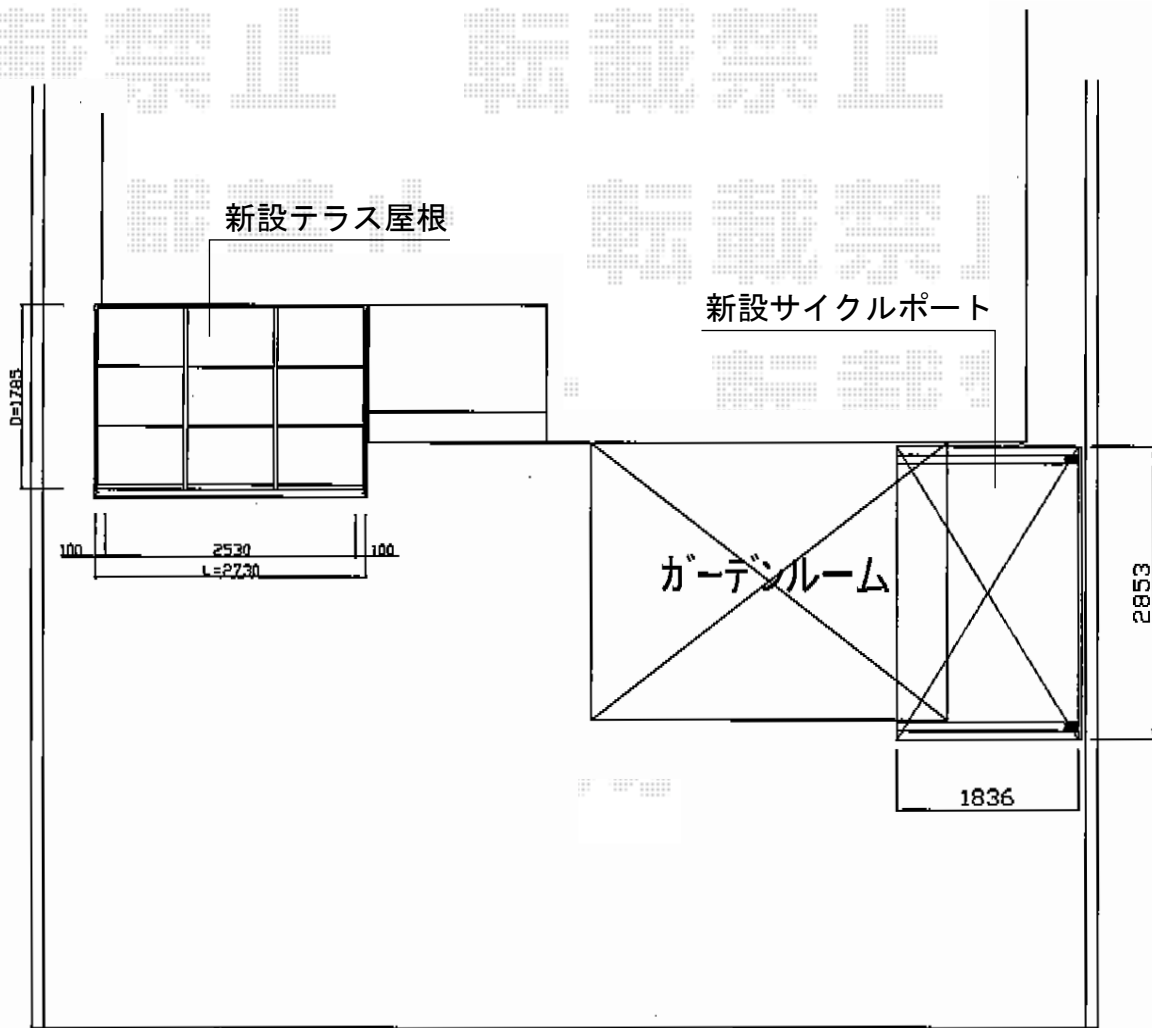

ライザーテラスII F型 テラスタイプ 単体

トステム ライザーテラスII F型 テラスタイプ 単体
間口=関東間1.5間 (柱芯々2,530mm 屋根幅2,750mm)
出幅=6尺 (1,785mm)
色：ホワイト
屋根材：ポリカーボネート (ブルースモーク)
柱仕様：柱位置固定タイプ (柱2本)
施工方法：上止め仕様

現場状況や作図制限により概略図の内容と多少の違いが生じることがございます。
施工時は、現場優先とさせて頂きたく思いますので、お立会い頂き、
最終のご指示のほど、何卒、宜しくお願い致します。