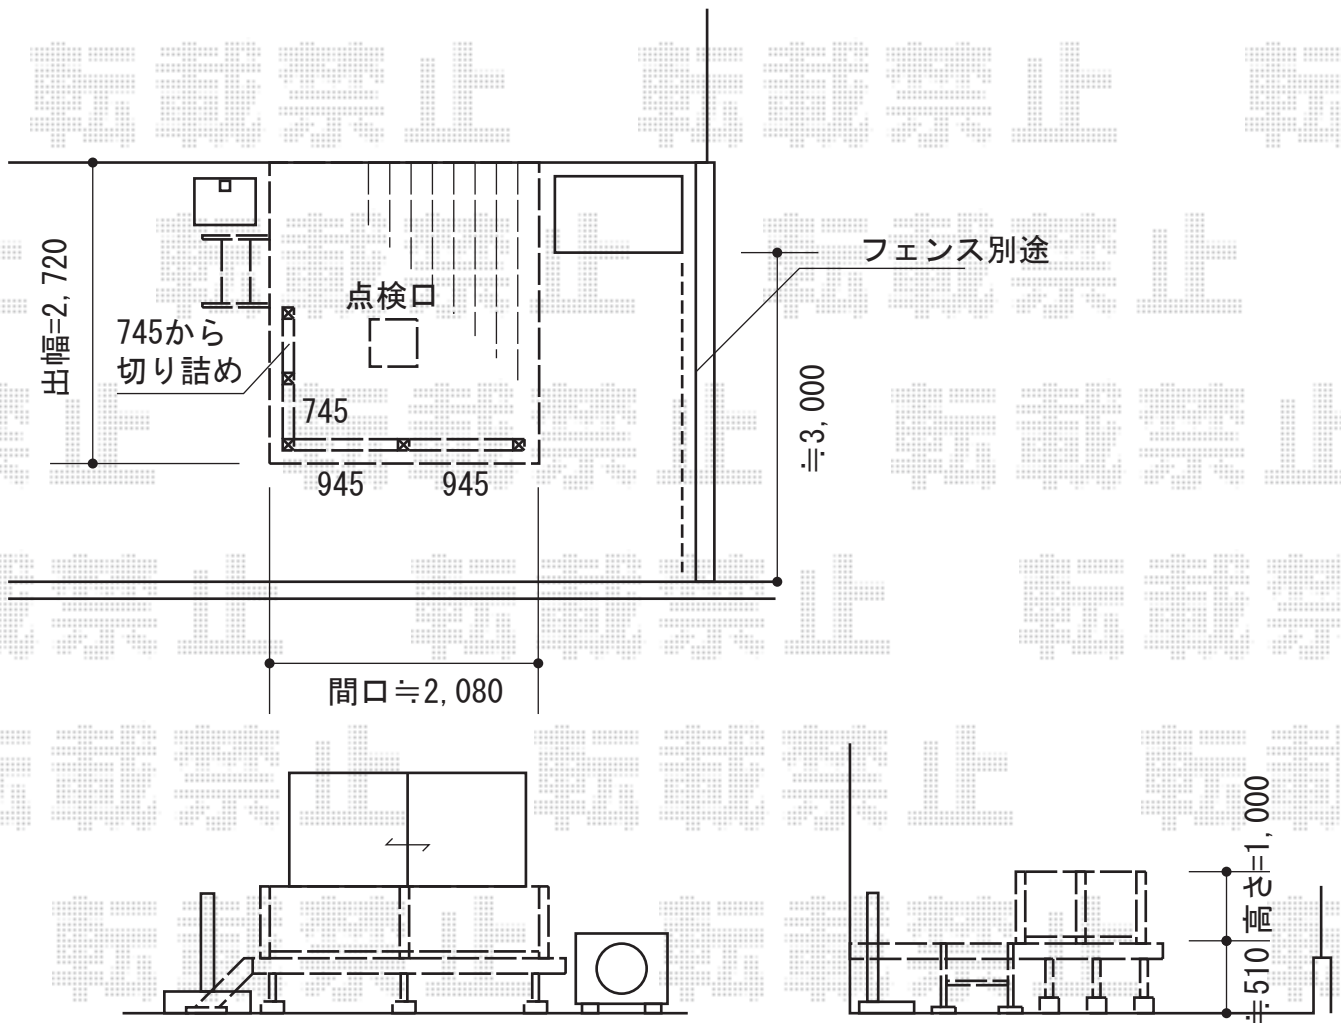

リウッドデッキ 200 単体

YKK AP リウッドデッキ 200 単体

間口=約2,080mm

出幅=9尺 (2,720mm)

色：床板 ナチュラルブラウン/束柱 カームブラック

床板：縦貼り

束柱：Sタイプ (450mm)

オプション：点検口

メーカー希望小売価格：¥289,900.-

YKK AP リウッドステップ5型 Tタイプ (2段)

色：ナチュラルブラウン

メーカー希望小売価格：¥47,500.-

YKK AP リウッドデッキフェンス2型<ラチス格子>

本体1枚 (W×H) =10用T100 (945mm×900mm) ×2枚・08用T100 (745mm×900mm) ×2枚

中柱：T100×2本

端柱：T100×2本

90度専用角柱：T100×1本

デッキ材補強材 (先付用)：2

色：ナチュラルブラウン

現場状況や作図制限により概略図の内容と多少の違いが生じることがございます。
 施工時は、現場優先とさせて頂きたく思いますので、お立会い頂き、
 最終のご指示のほど、何卒、宜しくお願い致します。

EX-SHOP
[HTTP://WWW.EX-SHOP.NET](http://www.ex-shop.net)

担当：西村

全ての著作権は、エクスショップに帰属します。当社とのお取引目的外的使用・複製・転載禁止となっております。