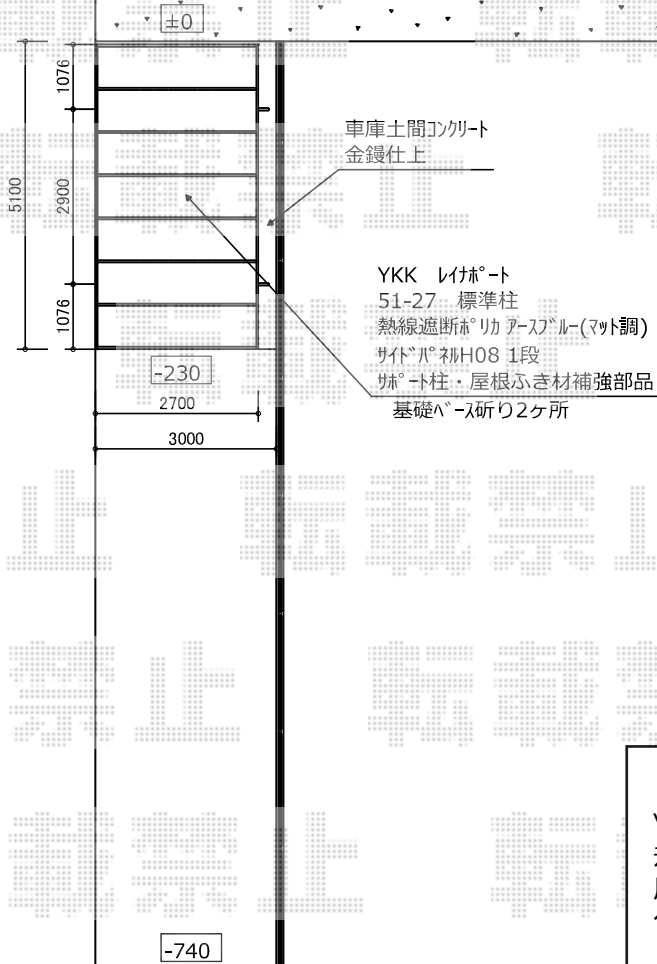

YKK AP レイナポート 積雪～20cm対応  
 幅=2,700mm  
 奥行=5,052mm  
 色：【未定】  
 屋根材：熱線遮断ポリカーボネート（アースブルーマット調）  
 柱仕様：標準柱仕様（有効高 約2,000mm）

YKK AP レイナポート用 オプション  
 着脱式サポート柱：2本入×1セット  
 屋根ふき材補強部品：1セット  
 色：【未定】

現場状況や作図制限により概略図の内容と多少の違いが生じることがございます。  
 施工時は、現場優先とさせて頂きたく思いますので、お立会い頂き、  
 最終のご指示のほど、何卒、宜しくお願い致します。