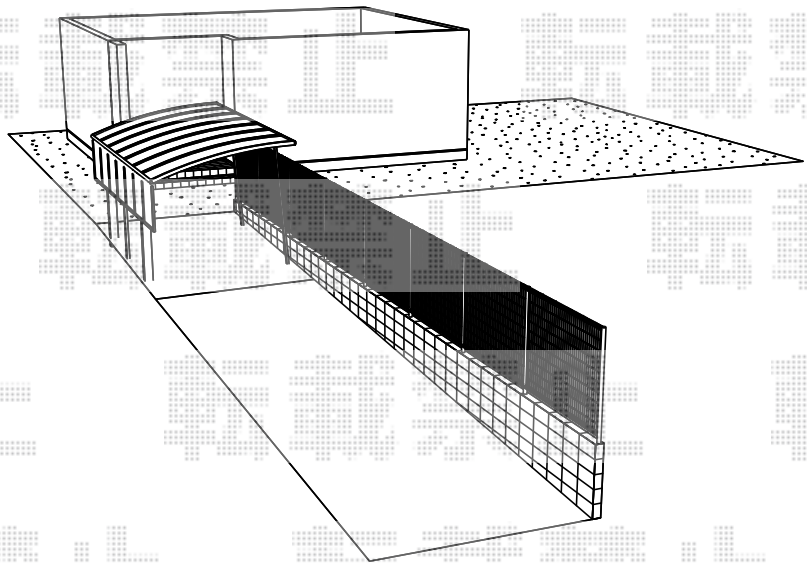

YKK AP レイナポート 積雪～20cm対応  
 幅=2,700mm  
 奥行=5,052mm  
 色：【未定】  
 屋根材：熱線遮断ポリカーボネート（アースブルーマット調）  
 柱仕様：標準柱仕様（有効高 約2,000mm）

YKK AP レイナポート用 オプション  
 着脱式サポート柱：2本入×1セット  
 屋根ふき材補強部品：1セット  
 色：【未定】

現場状況や作図制限により概略図の内容と多少の違いが生じることがございます。  
 施工時は、現場優先とさせて頂きたく思いますので、お立会い頂き、  
 最終のご指示のほど、何卒、宜しくお願い致します。