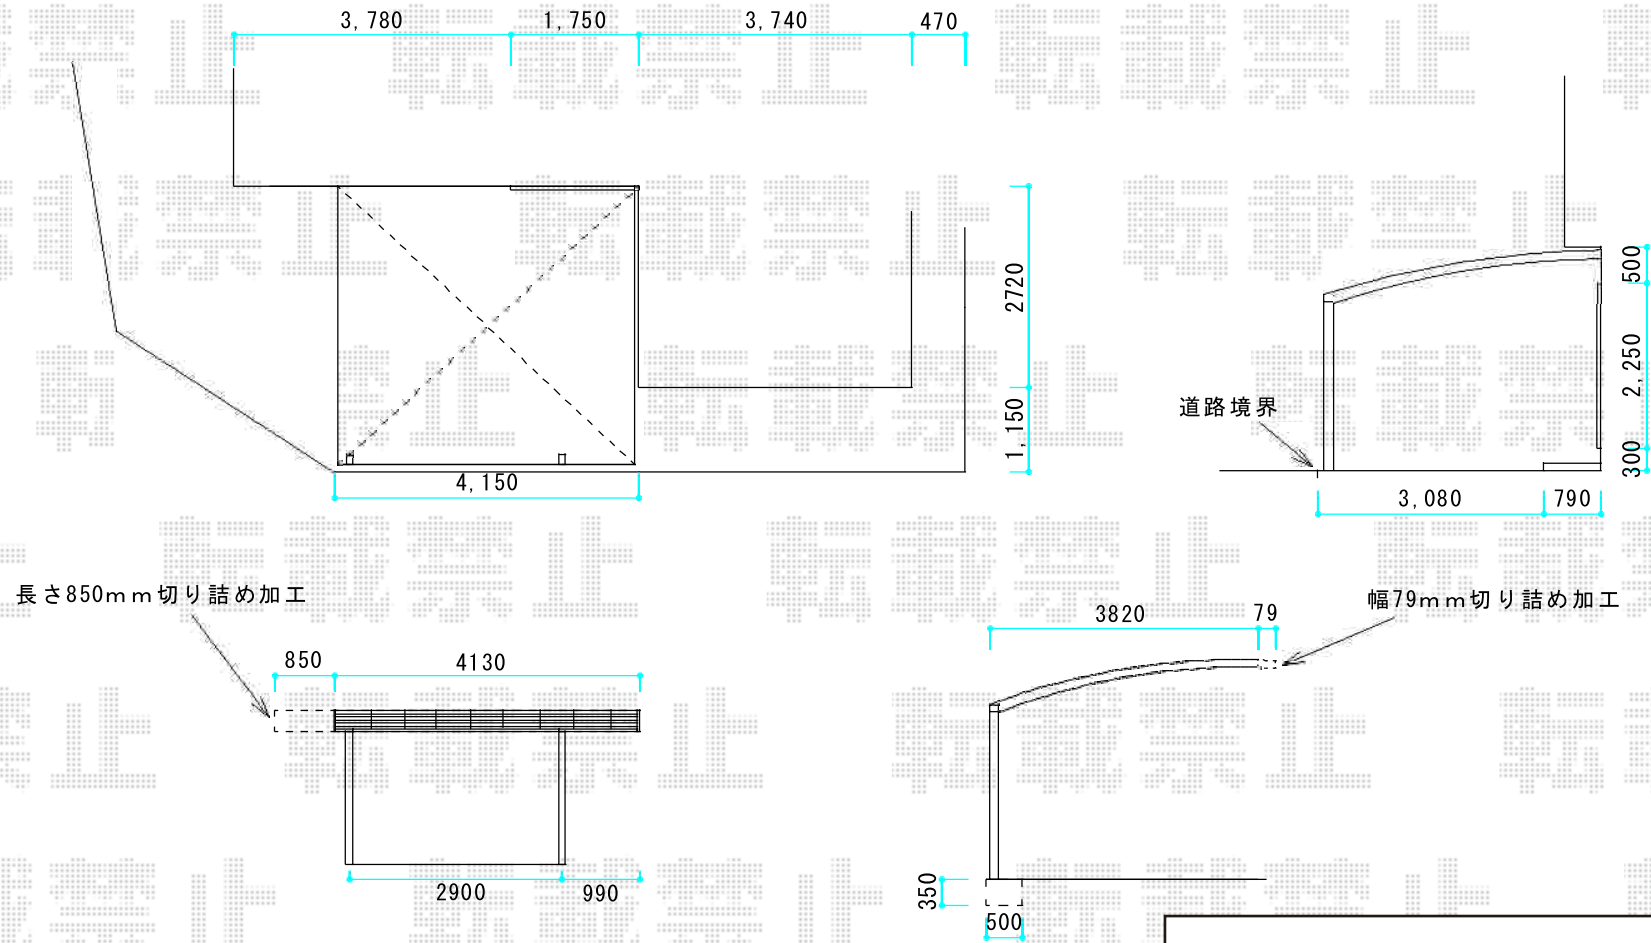

ルーフポートシグマIII 積雪～30cm対応

トステム ルーフポートシグマIII 積雪～30cm対応
 幅=3,899mm
 奥行=4,980mm
 色：オータムブラウン
 屋根材：ポリカーボネート（ブラウン）
 柱仕様：ロング柱23仕様（有効高 約2,732mm）

現場状況や作図制限により概略図の内容と多少の違いが生じることがございます。
 施工時は、現場優先とさせて頂きたく思いますので、お立会い頂き、
 最終のご指示のほど、何卒、宜しくお願い致します。