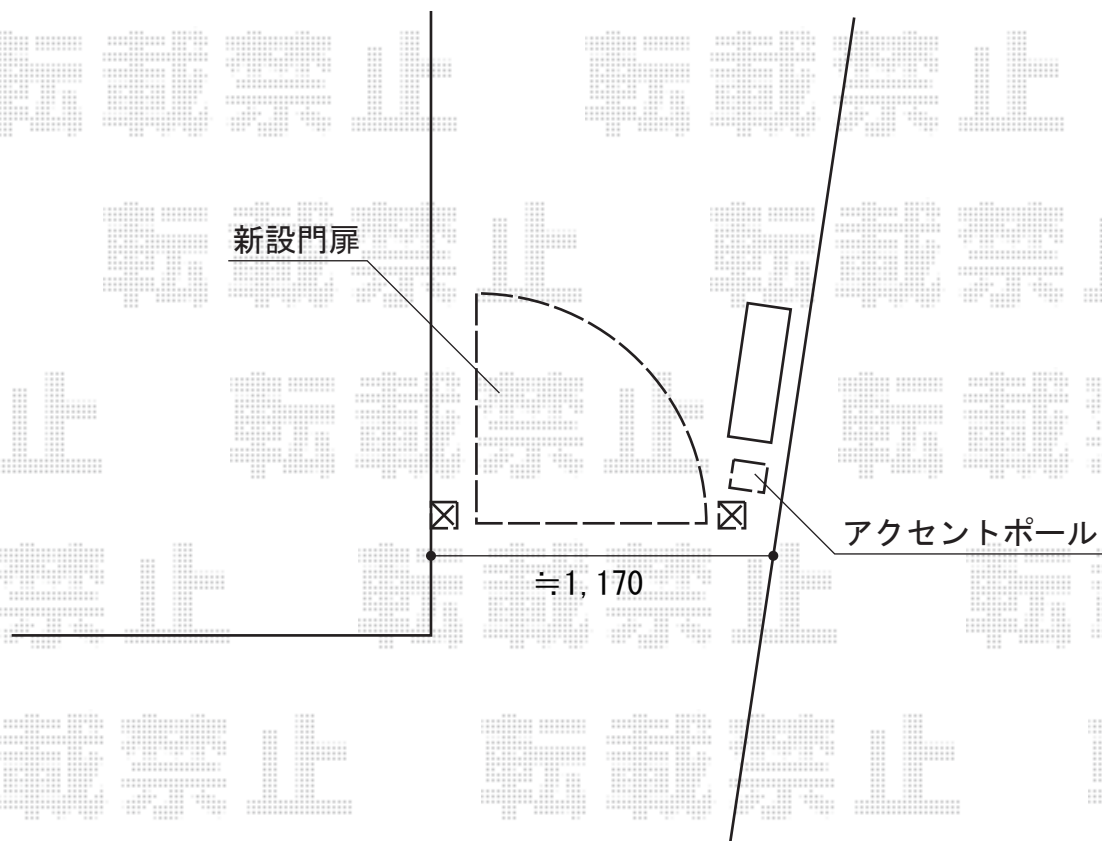

イリス門扉K型 片開き 75角門柱使用

TOEX イリス門扉K型 片開き 75角門柱使用
扉1枚 (W×H) = (800×1,250mm)
色：シルバー＋ブラック
錠：キャスティナB錠
開き：内開き

YKK AP シンプルモダンスリム アクセントポール1型
本体：T150 (高さ1,500mm) ×1セット
色：プラチナステン

現場状況や作図制限により概略図の内容と多少の違いが生じることがございます。
施工時は、現場優先とさせて頂きたく思いますので、お立会い頂き、
最終のご指示のほど、何卒、宜しくお願い致します。