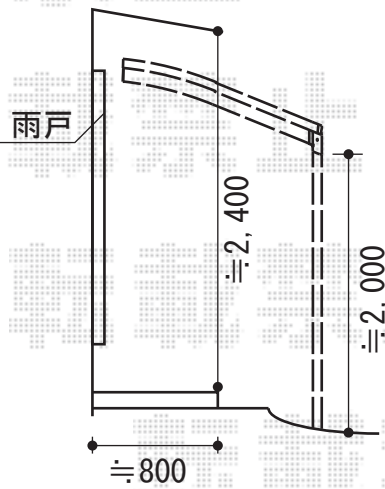

エクスルーフ 独立前上がり テラスタイプ 積雪~20cm対応

トステム エクスルーフ 独立前上がり テラスタイプ 積雪~20cm対応  
間口=1.5間 (2,853mm)  
出幅=4尺 (1,231mm)  
色：シャイングレー  
屋根材：熱線吸収アクアポリカーボネート(ライトブルー)  
柱仕様：標準柱仕様 (有効高約2,000mm)

現場状況や作図制限により概略図の内容と多少の違いが生じることがございます。  
施工時は、現場優先とさせて頂きたく思いますので、お立会い頂き、  
最終のご指示のほど、何卒、宜しくお願い致します。