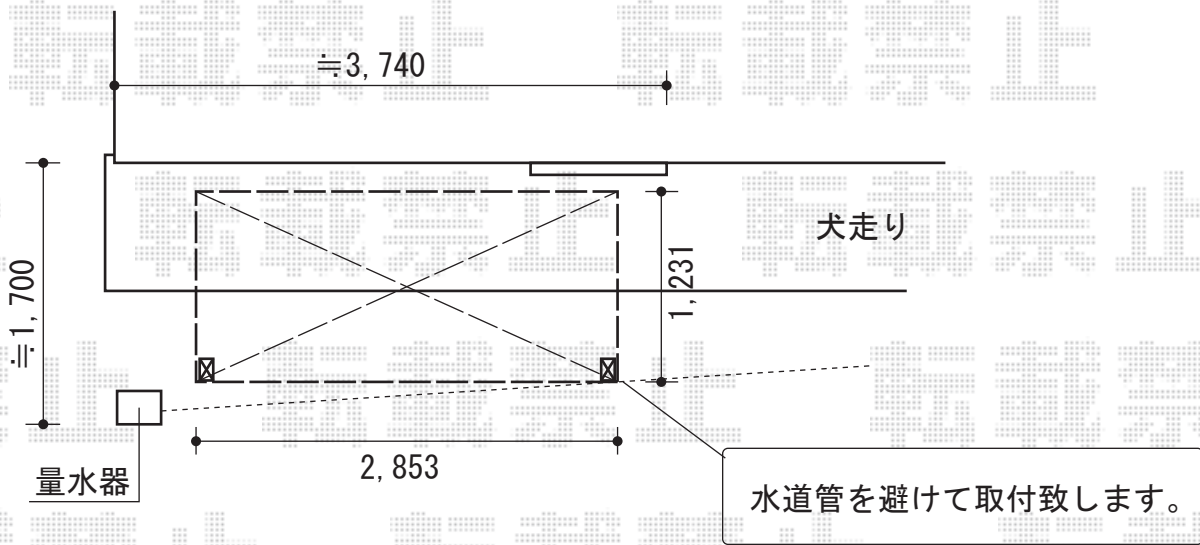

エクスルーフ 独立前上がり テラスタイプ 積雪~20cm対応

トステム エクスルーフ 独立前上がり テラスタイプ 積雪~20cm対応  
間口=1.5間 (2,853mm)  
出幅=4尺 (1,231mm)  
色：シャイングレー  
屋根材：熱線吸収アクアポリカーボネート(ライトブルー)  
柱仕様：標準柱仕様 (有効高約2,000mm)

現場状況や作図制限により概略図の内容と多少の違いが生じることがございます。  
施工時は、現場優先とさせて頂きたく思いますので、お立会い頂き、  
最終のご指示のほど、何卒、宜しくお願い致します。