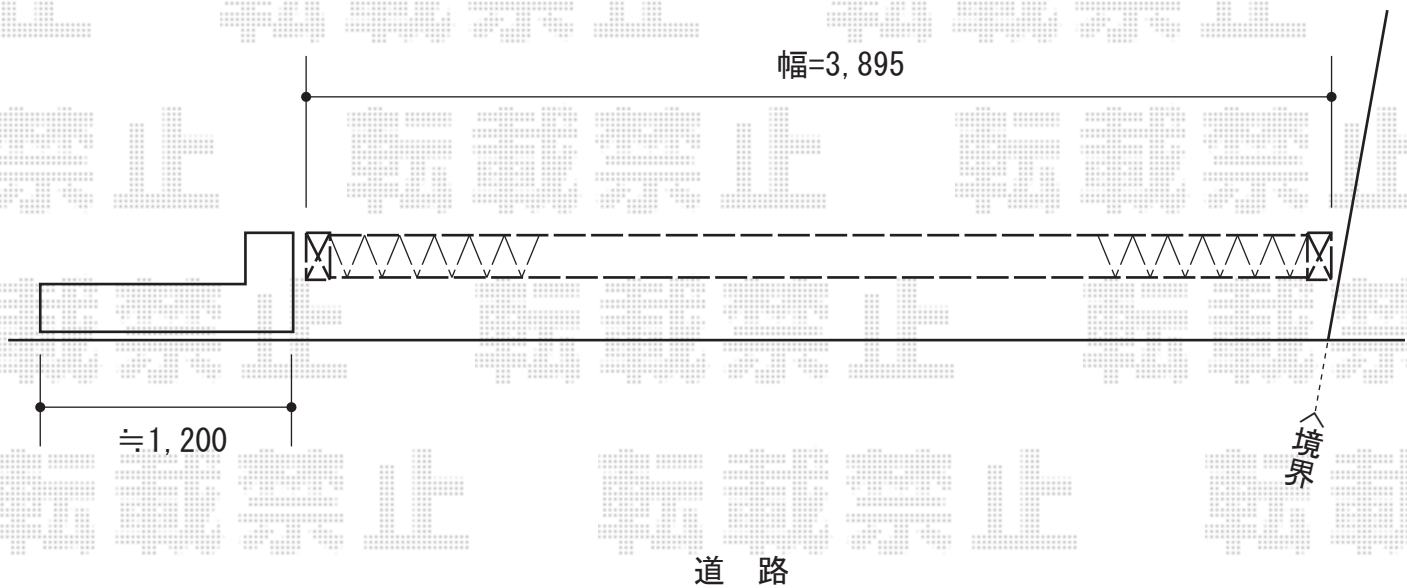

シャレオ伸縮門扉2型 ノンレール 片開き

お見積り1
TOEX シャレオRX ノンレール 片開き
開口幅=4,096mm
全幅=4,238mm
たたみ幅=629mm
高さ=1,200mm
色：マイルドブラック
キャスター数：4箇所
落棒数：1本

現場状況や作図制限により概略図の内容と多少の違いが生じることがございます。
施工時は、現場優先とさせて頂きたく思いますので、お立会い頂き、
最終のご指示のほど、何卒、宜しくお願い致します。