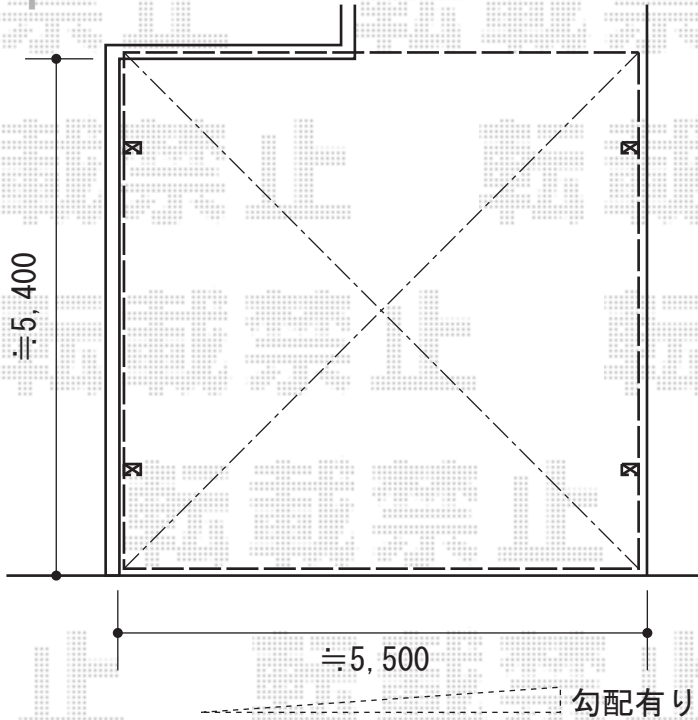

カーポート・ウッドデッキ

- カーポート -

YKK AP レイナツインポート 積雪 \sim 20cm対応
幅=5,392mm
奥行=5,400mm
色：プラチナステン
屋根材：ポリカーボネート（アースブルー）
柱仕様：ハイルーフ柱

- ウッドデッキ

YKK AP リウッドデッキ 200 単体
間口=2.5間 (4,457mm)
出幅=5尺 (1,525mm)
色：ウォームグレイ
床板：縦貼り
束柱：Tタイプ (400 \sim 500mm)

現場状況や作図制限により概略図の内容と多少の違いが生じることがございます。
施工時は、現場優先とさせて頂きたく思いますので、お立会い頂き、
最終のご指示のほど、何卒、宜しくお願い致します。

EX-SHOP
HTTP://WWW.EX-SHOP.NET

担当：小林

全ての著作権は、エクスショップに帰属します。当社とのお取引目的外の使用・複製・転載禁止となっております。