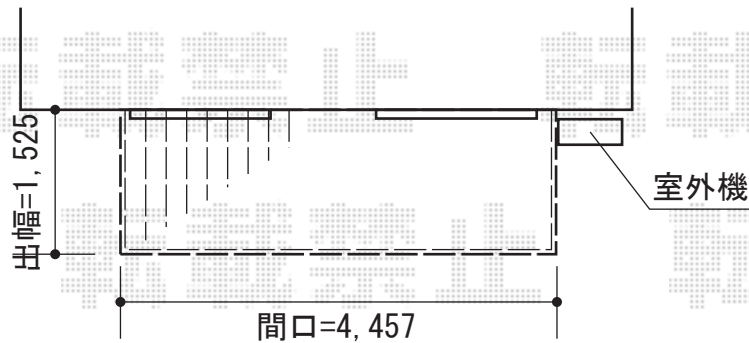

カーポート・ウッドデッキ

- カーポート -

YKK AP レイナツインポート 積雪 \sim 20cm対応
幅=5,392mm
奥行=5,400mm
色：プラチナステン
屋根材：ポリカーボネート（アースブルー）
柱仕様：ハイルーフ柱

- ウッドデッキ

YKK AP リウッドデッキ 200 単体
間口=2.5間 (4,457mm)
出幅=5尺 (1,525mm)
色：ウォームグレイ
床板：縦貼り
束柱：Tタイプ (400 \sim 500mm)